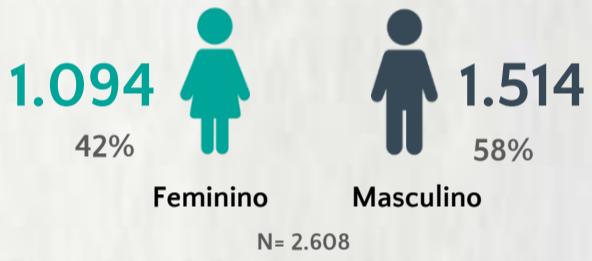

1 PERFIL EPIDEMIOLÓGICO DOS CASOS CONFIRMADOS DE COVID-19 QUE NÃO EVOLUÍRAM PARA ÓBITO, MG, 2020

POR SEXO

POR FAIXA ETÁRIA

Média de idade dos casos confirmados: 43 anos

RAÇA/COR

COMORBIDADE *

*Dados parciais, aguardando atualização dos municípios. N.I.: Não informado

Fonte: Sala de Situação/SubVS/SES-MG; E-SUS VE; SIVEP-Gripe. Dados parciais, sujeitos a alterações. Atualizado em 29/07/2020.

2 PERFIL EPIDEMIOLÓGICO DOS ÓBITOS CONFIRMADOS DE COVID-19, MG, 2020

POR FAIXA ETÁRIA

Média de idade dos óbitos confirmados*: 70 anos

77% com 60 anos ou mais

POR SEXO

RAÇA/COR

Nº DE MUNICÍPIOS COM ÓBITO

LETALIDADE

2,1%

*Os casos que evoluíram a óbito podem ter mais de uma comorbidade. Do total de óbitos confirmados, 202 não tinham comorbidade.