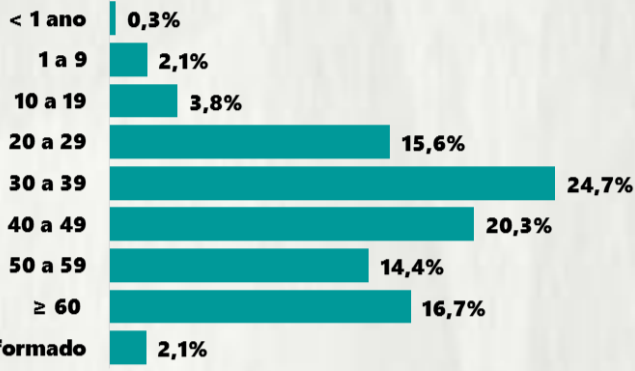

CASOS RECUPERADOS

89.795

ÓBITOS CONFIRMADOS

2.608

Fonte: Painel COVID-19 MG/Sala de Situação/SubVS/SES/MG. Dados parciais, sujeitos a alterações. Atualizado em 29/07/2020.

TOTAL DE CASOS CONFIRMADOS: soma dos casos confirmados que não evoluíram para óbito e dos óbitos confirmados por COVID-19.
CASOS RECUPERADOS: casos confirmados de COVID-19 que receberam alta hospitalar e/ou cumpriram isolamento domiciliar de 10 dias E estão a 72h assintomáticos (sem a utilização de medicamentos sintomáticos) E sem intercorrências.
CASOS EM ACOMPANHAMENTO: casos confirmados de COVID-19 que não evoluíram para óbito, cuja condição clínica permanece sendo acompanhada ou aguarda atualização pelos municípios.
ÓBITOS CONFIRMADOS: óbitos confirmados para COVID-19.
Dos óbitos notificados (N=4.321), 122 encontram-se em investigação e 1591 foram descartados para COVID-19.

Nº DE CASOS CONFIRMADOS NAS ÚLTIMAS 24H

2.749

Nº DE ÓBITOS CONFIRMADOS NAS ÚLTIMAS 24H

57

Observação: o "número de casos e óbitos confirmados nas últimas 24h" pode não retratar a ocorrência de novos casos no período, mas o total de casos notificados à SES/MG nas últimas 24h.

1 PERFIL EPIDEMIOLÓGICO DOS CASOS CONFIRMADOS DE COVID-19 QUE NÃO EVOLUÍRAM PARA ÓBITO, MG, 2020

POR SEXO

POR FAIXA ETÁRIA

Média de idade dos casos confirmados: 43 anos

RAÇA/COR

COMORBIDADE *

*Dados parciais, aguardando atualização dos municípios. N.I.: Não informado

Média de idade dos óbitos confirmados*: 70 anos

77% com 60 anos ou mais

POR SEXO

RAÇA/COR

Nº DE MUNICÍPIOS COM ÓBITO

LETALIDADE

2,1%

*Os casos que evoluíram a óbito podem ter mais de uma comorbidade. Do total de óbitos confirmados, 202 não tinham comorbidade.