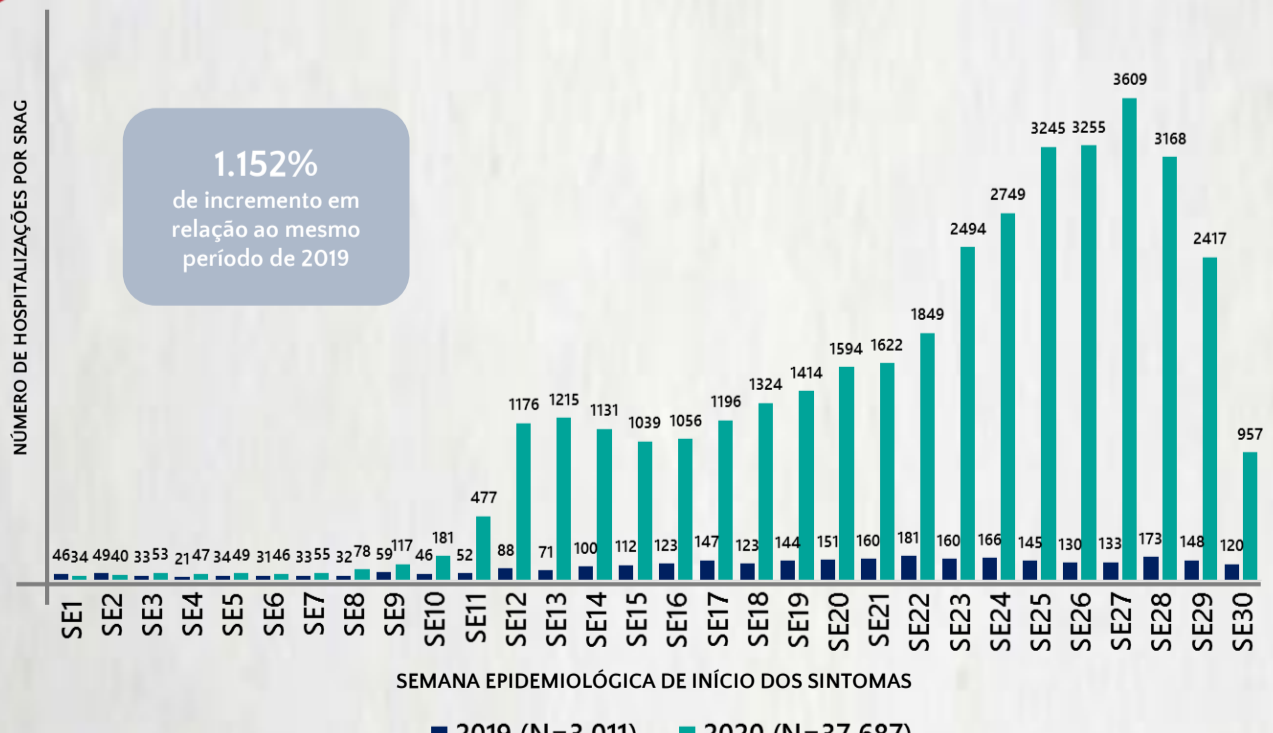

4 NÚMERO DE HOSPITALIZAÇÕES POR SÍNDROME RESPIRATÓRIA AGUDA GRAVE (SRAG) SEGUNDO SEMANA EPIDEMIOLÓGICA (SE) DE INÍCIO DE SINTOMAS, MG, 2019 E 2020

Fonte: SIVEP-Gripe. Dados parciais, sujeitos a alterações. Atualizado em 29/07/2020.

5 DADOS LABORATORIAIS DE COVID-19, REDE PÚBLICA, MINAS GERAIS, 2020

POSITIVOS

17.084

NEGATIVOS

51.710

INCONCLUSIVOS*

1.234

RESULTADOS LIBERADOS

70.028

EM ANÁLISE

1.107

TOTAL

71.135

* Não apresentaram resultados que pode ser concluído como positivo ou negativo.

Fonte: GAL/FUNED. COES MINAS/COVID-19/SESMG. Dados parciais, sujeitos a alterações. Atualizado em 29/07/2020.