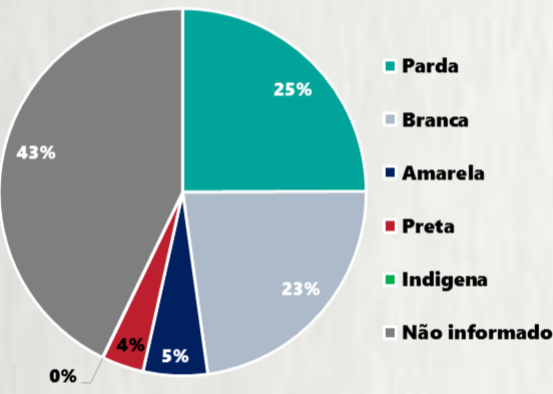

1 PERFIL EPIDEMIOLÓGICO DOS CASOS CONFIRMADOS DE COVID-19 QUE NÃO EVOLUÍRAM PARA ÓBITO, MG, 2020

POR SEXO

POR FAIXA ETÁRIA

Média de idade dos casos confirmados: 43 anos

RAÇA/COR

COMORBIDADE *

*Dados parciais, aguardando atualização dos municípios. N.I.: Não informado

Fonte: Sala de Situação/SubVS/SES-MG; E-SUS VE; SIVEP-Gripe. Dados parciais, sujeitos a alterações. Atualizado em 29/07/2020.

2 PERFIL EPIDEMIOLÓGICO DOS ÓBITOS CONFIRMADOS DE COVID-19, MG, 2020

POR FAIXA ETÁRIA

Média de idade dos óbitos confirmados*: 70 anos

77% com 60 anos ou mais

POR SEXO

RAÇA/COR

Nº DE MUNICÍPIOS COM ÓBITO

LETALIDADE

2,1%

*Os casos que evoluíram a óbito podem ter mais de uma comorbidade. Do total de óbitos confirmados, 202 não tinham comorbidade.