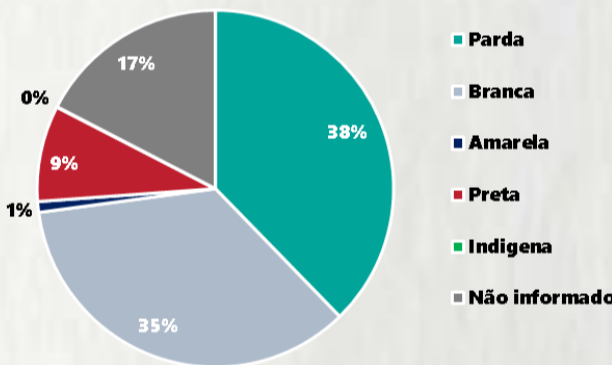

1 PERFIL EPIDEMIOLÓGICO DOS CASOS CONFIRMADOS DE COVID-19 QUE NÃO EVOLUÍRAM PARA ÓBITO, MG, 2020

POR SEXO

POR FAIXA ETÁRIA

Média de idade dos casos confirmados: 43 anos

RAÇA/COR

COMORBIDADE *

*Dados parciais, aguardando atualização dos municípios. N.I.: Não informado

Fonte: Sala de Situação/SubVS/SES-MG; E-SUS VE; SIVEP-Gripe. Dados parciais, sujeitos a alterações. Atualizado em 29/07/2020.

2 PERFIL EPIDEMIOLÓGICO DOS ÓBITOS CONFIRMADOS DE COVID-19, MG, 2020

POR FAIXA ETÁRIA

Média de idade dos óbitos confirmados*: 70 anos

77% com 60 anos ou mais

POR SEXO

RAÇA/COR

Nº DE MUNICÍPIOS COM ÓBITO

LETALIDADE

2,1%

*Os casos que evoluíram a óbito podem ter mais de uma comorbidade. Do total de óbitos confirmados, 202 não tinham comorbidade.