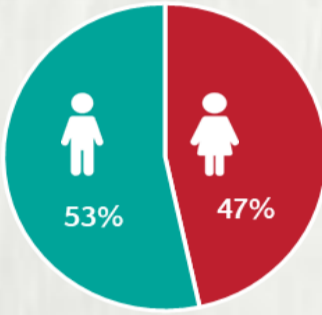

1 PERFIL EPIDEMIOLÓGICO DOS CASOS CONFIRMADOS DE COVID-19 QUE NÃO EVOLUÍRAM PARA ÓBITO, MG, 2020

POR SEXO

POR FAIXA ETÁRIA

Média de idade dos casos confirmados: 43 anos

RAÇA/COR

COMORBIDADE *

*Dados parciais, aguardando atualização dos municípios. N.I.: Não informado

Média de idade dos óbitos confirmados*: 70 anos

77% com 60 anos ou mais

POR SEXO

RAÇA/COR

Nº DE MUNICÍPIOS COM ÓBITO

LETALIDADE

2,1%

*Os casos que evoluíram a óbito podem ter mais de uma comorbidade. Do total de óbitos confirmados, 202 não tinham comorbidade.