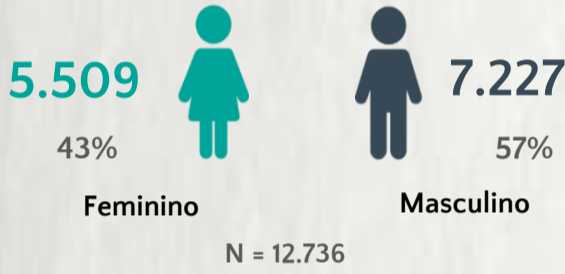

2 PERFIL EPIDEMIOLÓGICO DOS ÓBITOS CONFIRMADOS DE COVID-19, MG, 2021

POR SEXO