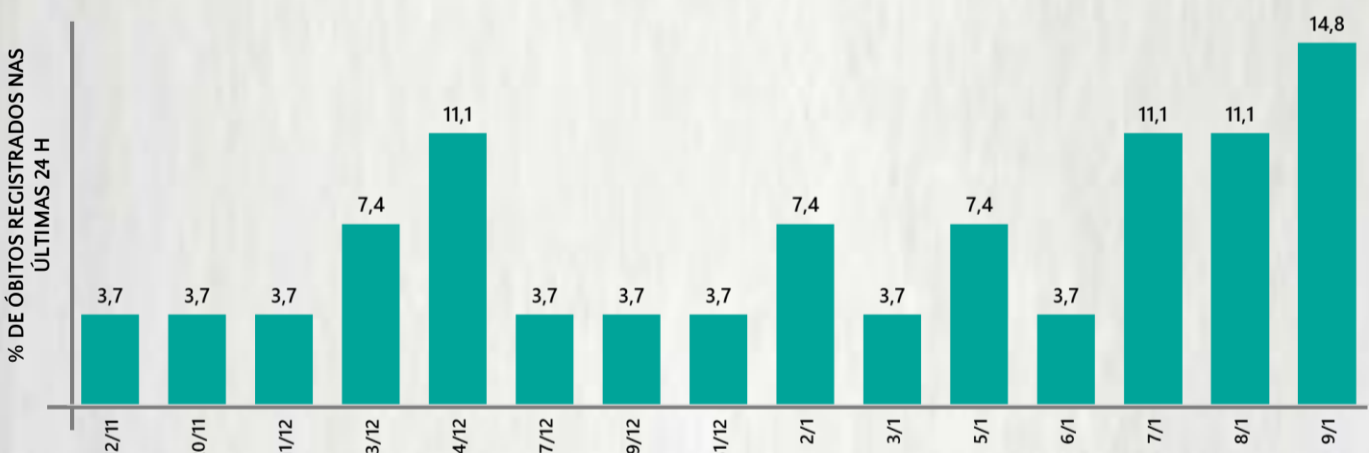

*O aumento no número de óbitos registrados nas últimas 24h pode não representar um aumento na transmissão, mas a qualificação do sistema de informação, com encerramento de óbitos ocorridos anteriormente e que estavam em investigação.

Fonte: SIVEP-Gripe. Sala de Situação/SubVS/SES-MG. Dados parciais, sujeitos a alterações. Atualizado em 11/01/2021.

3 DADOS DE HOSPITALIZAÇÃO E ISOLAMENTO DOMICILIAR DOS CASOS CONFIRMADOS DE COVID-19, MG, 2021

INTERNADOS*

50.306

ISOLAMENTO DOMICILIAR

544.701

*Casos confirmados de COVID-19 que precisaram de internação hospitalar na rede pública ou privada de Minas Gerais. Dados cumulativos, registrados desde o início da pandemia.

Fonte: Painel COVID-19 MG/Sala de Situação/SubVS/SES/MG. Dados parciais, sujeitos a alterações. Atualizado em 11/01/2021.