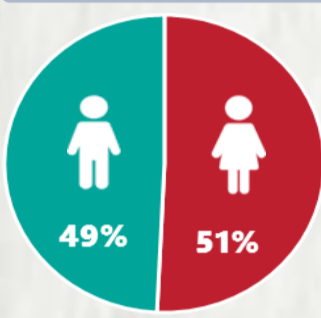

BOLETIM EPIDEMIOLÓGICO

COVID-19: Doença causada pelo coronavírus – 19

11 de janeiro de 2021

CENÁRIO EM MINAS GERAIS COVID-19 Coronavírus

TOTAL DE CASOS CONFIRMADOS

595.007

CASOS EM ACOMPANHAMENTO

50.857

CASOS RECUPERADOS

531.414

ÓBITOS CONFIRMADOS

12.736

Fonte: Painel COVID-19 MG/Sala de Situação/SubVS/SES/MG. Dados parciais, sujeitos a alterações. Atualizado em 11/01/2021.

TOTAL DE CASOS CONFIRMADOS: soma dos casos confirmados que não evoluíram para óbito e dos óbitos confirmados por COVID-19.
CASOS RECUPERADOS: casos confirmados de COVID-19 que receberam alta hospitalar e/ou cumpriram isolamento domiciliar de 10 dias E estão há 72h assintomáticos (sem a utilização de medicamentos sintomáticos) E sem intercorrências.
CASOS EM ACOMPANHAMENTO: casos confirmados de COVID-19 que não evoluíram para óbito, cuja condição clínica permanece sendo acompanhada ou aguarda atualização pelos municípios.
ÓBITOS CONFIRMADOS: óbitos confirmados para COVID-19.

Nº DE CASOS CONFIRMADOS NAS ÚLTIMAS 24h

2.696

Nº DE ÓBITOS CONFIRMADOS NAS ÚLTIMAS 24h

27

Observação: o "número de casos e óbitos confirmados nas últimas 24h" pode não retratar a ocorrência de novos casos no período, mas o total de casos notificados à SES/MG nas últimas 24h.

1 PERFIL EPIDEMIOLÓGICO DOS CASOS CONFIRMADOS DE COVID-19 QUE NÃO EVOLUÍRAM PARA ÓBITO, MG, 2021

POR SEXO