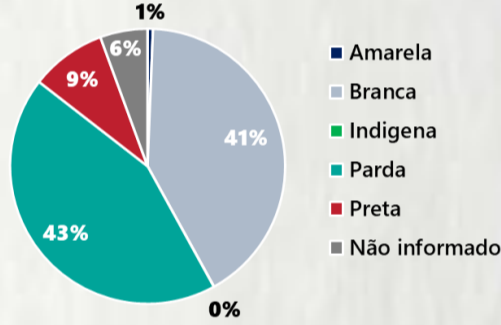

Nº DE MUNICÍPIOS COM ÓBITO

LETALIDADE

2,2%

ÓBITOS REGISTRADOS NAS ÚLTIMAS 24 HORAS, POR DATA DE OCORRÊNCIA