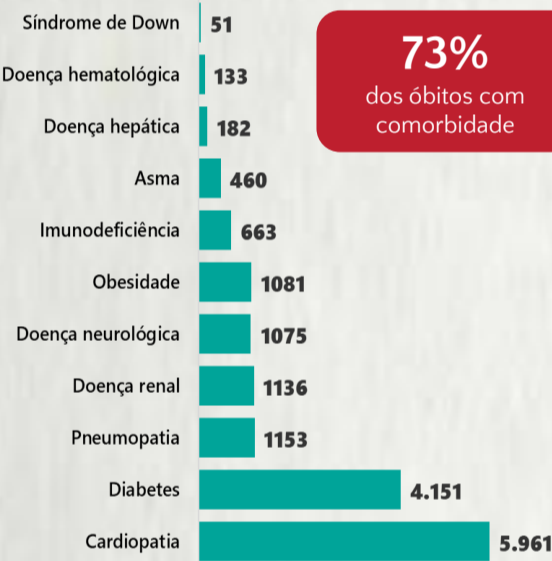

COMORBIDADE *

73% dos óbitos com comorbidade

Média de idade dos óbitos confirmados*: 71 anos

80% com 60 anos ou mais

RAÇA/COR