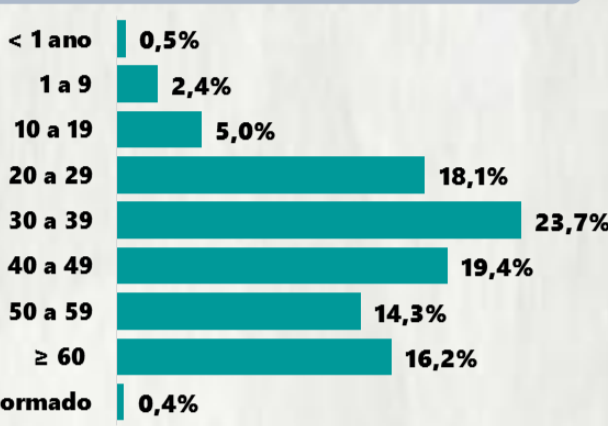

BOLETIM EPIDEMIOLÓGICO

COVID-19: Doença causada pelo coronavírus – 19

11 de janeiro de 2021

CENÁRIO EM MINAS GERAIS COVID-19 Coronavírus

TOTAL DE CASOS CONFIRMADOS

595.007

CASOS EM ACOMPANHAMENTO

50.857

CASOS RECUPERADOS

531.414

ÓBITOS CONFIRMADOS

12.736

Fonte: Painel COVID-19 MG/Sala de Situação/SubVS/SES/MG. Dados parciais, sujeitos a alterações. Atualizado em 11/01/2021.

TOTAL DE CASOS CONFIRMADOS: soma dos casos confirmados que não evoluíram para óbito e dos óbitos confirmados por COVID-19.
CASOS RECUPERADOS: casos confirmados de COVID-19 que receberam alta hospitalar e/ou cumpriram isolamento domiciliar de 10 dias E estão há 72h assintomáticos (sem a utilização de medicamentos sintomáticos) E sem intercorrências.
CASOS EM ACOMPANHAMENTO: casos confirmados de COVID-19 que não evoluíram para óbito, cuja condição clínica permanece sendo acompanhada ou aguarda atualização pelos municípios.
ÓBITOS CONFIRMADOS: óbitos confirmados para COVID-19.

Nº DE CASOS CONFIRMADOS NAS ÚLTIMAS 24h

2.696

Nº DE ÓBITOS CONFIRMADOS NAS ÚLTIMAS 24h

27

Observação: o "número de casos e óbitos confirmados nas últimas 24h" pode não retratar a ocorrência de novos casos no período, mas o total de casos notificados à SES/MG nas últimas 24h.

1 PERFIL EPIDEMIOLÓGICO DOS CASOS CONFIRMADOS DE COVID-19 QUE NÃO EVOLUÍRAM PARA ÓBITO, MG, 2021

POR SEXO

POR FAIXA ETÁRIA