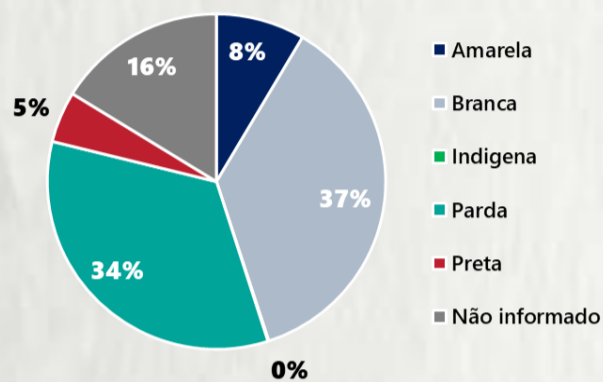

BOLETIM EPIDEMIOLÓGICO

COVID-19: Doença causada pelo coronavírus – 19

11 de janeiro de 2021

CENÁRIO EM MINAS GERAIS COVID-19 Coronavírus

TOTAL DE CASOS CONFIRMADOS

595.007

CASOS EM ACOMPANHAMENTO

50.857

CASOS RECUPERADOS

531.414

ÓBITOS CONFIRMADOS

12.736

Fonte: Painel COVID-19 MG/Sala de Situação/SubVS/SES/MG. Dados parciais, sujeitos a alterações. Atualizado em 11/01/2021.

TOTAL DE CASOS CONFIRMADOS: soma dos casos confirmados que não evoluíram para óbito e dos óbitos confirmados por COVID-19.
CASOS RECUPERADOS: casos confirmados de COVID-19 que receberam alta hospitalar e/ou cumpriram isolamento domiciliar de 10 dias E estão há 72h assintomáticos (sem a utilização de medicamentos sintomáticos) E sem intercorrências.
CASOS EM ACOMPANHAMENTO: casos confirmados de COVID-19 que não evoluíram para óbito, cuja condição clínica permanece sendo acompanhada ou aguarda atualização pelos municípios.
ÓBITOS CONFIRMADOS: óbitos confirmados para COVID-19.

Nº DE CASOS CONFIRMADOS NAS ÚLTIMAS 24h

2.696

Nº DE ÓBITOS CONFIRMADOS NAS ÚLTIMAS 24h

27

Observação: o "número de casos e óbitos confirmados nas últimas 24h" pode não retratar a ocorrência de novos casos no período, mas o total de casos notificados à SES/MG nas últimas 24h.

1 PERFIL EPIDEMIOLÓGICO DOS CASOS CONFIRMADOS DE COVID-19 QUE NÃO EVOLUÍRAM PARA ÓBITO, MG, 2021

POR SEXO

POR FAIXA ETÁRIA

RAÇA/COR

Média de idade dos casos confirmados: 42 anos

COMORBIDADE *

SIM 7% NÃO 7% N.I. 86%

*Dados parciais, aguardando atualização dos municípios. N.I.: Não informado

Fonte: Sala de Situação/SubVS/SES-MG; E-SUS VE; SIVEP-Gripe. Dados parciais, sujeitos a alterações. Atualizado em 11/01/2021.

2 PERFIL EPIDEMIOLÓGICO DOS ÓBITOS CONFIRMADOS DE COVID-19, MG, 2021

POR SEXO

POR FAIXA ETÁRIA