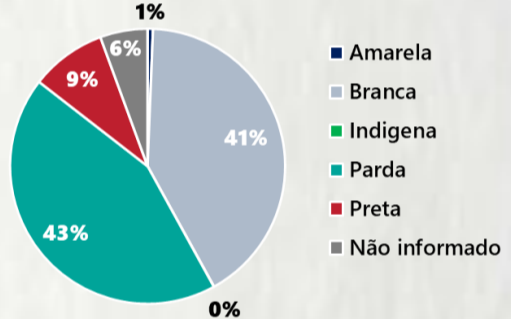

2 PERFIL EPIDEMIOLÓGICO DOS ÓBITOS CONFIRMADOS DE COVID-19, MG, 2021

POR SEXO

POR FAIXA ETÁRIA

COMORBIDADE *

*Os casos que evoluíram a óbito podem ter mais de uma comorbidade. Do total de óbitos confirmados, 3.174 não tinham comorbidade.

Média de idade dos óbitos confirmados*: 71 anos

80% com 60 anos ou mais

RAÇA/COR

Nº DE MUNICÍPIOS COM ÓBITO

LETALIDADE

2,2%

ÓBITOS REGISTRADOS NAS ÚLTIMAS 24 HORAS, POR DATA DE OCORRÊNCIA

*O aumento no número de óbitos registrados nas últimas 24h pode não representar um aumento na transmissão, mas a qualificação do sistema de informação, com encerramento de óbitos ocorridos anteriormente e que estavam em investigação.