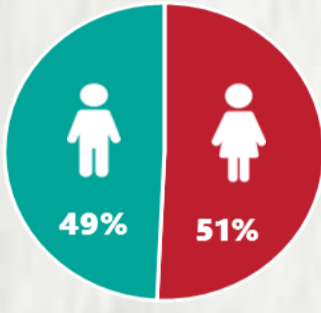

1 PERFIL EPIDEMIOLÓGICO DOS CASOS CONFIRMADOS DE COVID-19 QUE NÃO EVOLUÍRAM PARA ÓBITO, MG, 2021

POR SEXO

POR FAIXA ETÁRIA

RAÇA/COR

Média de idade dos casos confirmados: 42 anos

COMORBIDADE *

SIM 7% NÃO 7% N.I. 86%