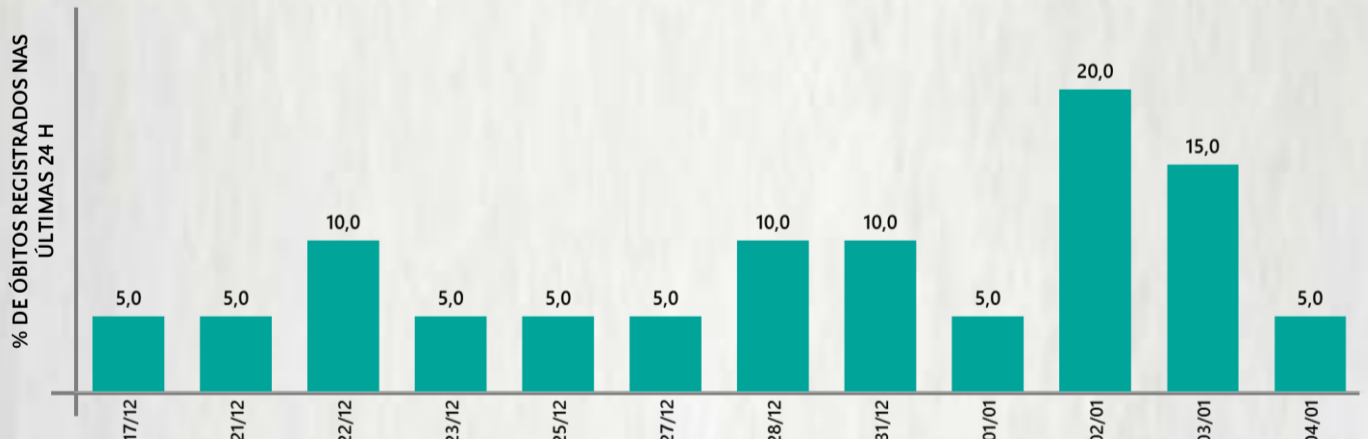

2 PERFIL EPIDEMIOLÓGICO DOS ÓBITOS CONFIRMADOS DE COVID-19, MG, 2021

POR SEXO

POR FAIXA ETÁRIA

COMORBIDADE *

*Os casos que evoluíram a óbito podem ter mais de uma comorbidade. Do total de óbitos confirmados, 3.174 não tinham comorbidade.

Média de idade dos óbitos confirmados*: 71 anos

80% com 60 anos ou mais

RAÇA/COR

Nº DE MUNICÍPIOS COM ÓBITO

LETALIDADE

2,2%

ÓBITOS REGISTRADOS NAS ÚLTIMAS 24 HORAS, POR DATA DE OCORRÊNCIA

*O aumento no número de óbitos registrados nas últimas 24h pode não representar um aumento na transmissão, mas a qualificação do sistema de informação, com encerramento de óbitos ocorridos anteriormente e que estavam em investigação.