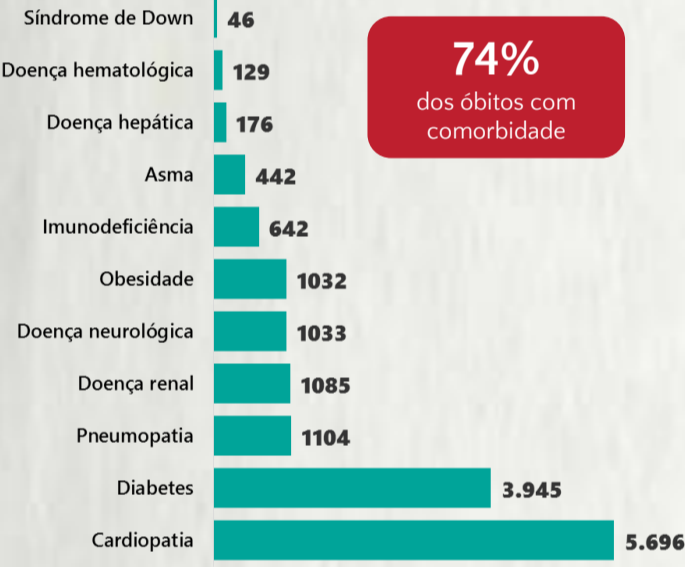

1 PERFIL EPIDEMIOLÓGICO DOS CASOS CONFIRMADOS DE COVID-19 QUE NÃO EVOLUÍRAM PARA ÓBITO, MG, 2021

POR SEXO

POR FAIXA ETÁRIA

RAÇA/COR

Média de idade dos casos confirmados: 42 anos

COMORBIDADE *

SIM 7% NÃO 7% N.I. 86%

*Dados parciais, aguardando atualização dos municípios. N.I.: Não informado

Fonte: Sala de Situação/SubVS/SES-MG; E-SUS VE; SIVEP-Gripe. Dados parciais, sujeitos a alterações. Atualizado em 05/01/2021.

2 PERFIL EPIDEMIOLÓGICO DOS ÓBITOS CONFIRMADOS DE COVID-19, MG, 2021

POR SEXO

POR FAIXA ETÁRIA

COMORBIDADE *

*Os casos que evoluíram a óbito podem ter mais de uma comorbidade. Do total de óbitos confirmados, 3.174 não tinham comorbidade.

Média de idade dos óbitos confirmados*: 71 anos

80% com 60 anos ou mais

RAÇA/COR

Nº DE MUNICÍPIOS COM ÓBITO

LETALIDADE

2,2%

ÓBITOS REGISTRADOS NAS ÚLTIMAS 24 HORAS, POR DATA DE OCORRÊNCIA

*O aumento no número de óbitos registrados nas últimas 24h pode não representar um aumento na transmissão, mas a qualificação do sistema de informação, com encerramento de óbitos ocorridos anteriormente e que estavam em investigação.