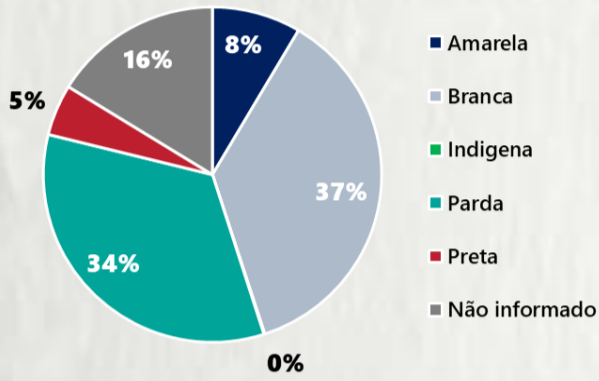

1 PERFIL EPIDEMIOLÓGICO DOS CASOS CONFIRMADOS DE COVID-19 QUE NÃO EVOLUÍRAM PARA ÓBITO, MG, 2021

POR SEXO

POR FAIXA ETÁRIA

RAÇA/COR

Média de idade dos casos confirmados: 42 anos

COMORBIDADE *

SIM 7% NÃO 7% N.I. 86%