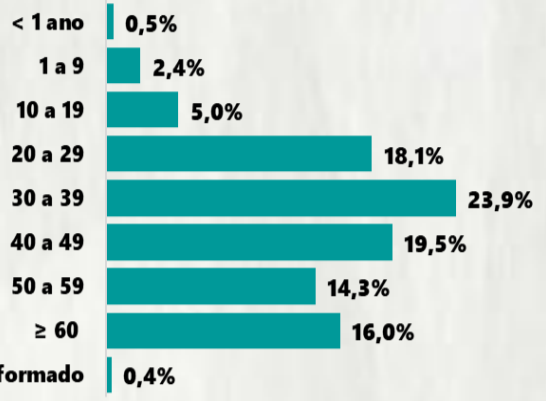

CASOS EM
ACOMPANHAMENTO

41.661

CASOS
RECUPERADOS

502.948

ÓBITOS
CONFIRMADOS

12.083

Fonte: Painel COVID-19 MG/Sala de Situação/SubVS/SES/MG. Dados parciais, sujeitos a alterações. Atualizado em 05/01/2021.

TOTAL DE CASOS CONFIRMADOS: soma dos casos confirmados que não evoluíram para óbito e dos óbitos confirmados por COVID-19.
CASOS RECUPERADOS: casos confirmados de COVID-19 que receberam alta hospitalar e/ou cumpriram isolamento domiciliar de 10 dias E estão há 72h assintomáticos (sem a utilização de medicamentos sintomáticos) E sem intercorrências.
CASOS EM ACOMPANHAMENTO: casos confirmados de COVID-19 que não evoluíram para óbito, cuja condição clínica permanece sendo acompanhada ou aguarda atualização pelos municípios.
ÓBITOS CONFIRMADOS: óbitos confirmados para COVID-19.

Nº DE CASOS CONFIRMADOS
NAS ÚLTIMAS 24H

4.588

Nº DE ÓBITOS CONFIRMADOS
NAS ÚLTIMAS 24H

20

Observação: o "número de casos e óbitos confirmados nas últimas 24h" pode não retratar a ocorrência de novos casos no período, mas o total de casos notificados à SES/MG nas últimas 24h.

1 PERFIL EPIDEMIOLÓGICO DOS CASOS CONFIRMADOS DE COVID-19 QUE NÃO EVOLUÍRAM PARA ÓBITO, MG, 2021

POR SEXO

POR FAIXA ETÁRIA

RAÇA/COR

Média de idade dos casos confirmados: 42 anos

COMORBIDADE *

SIM 7% NÃO 7% N.I. 86%