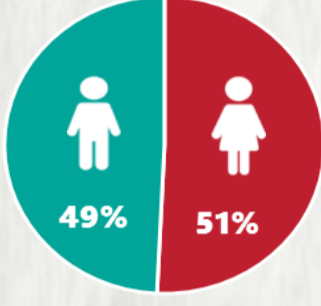

1 PERFIL EPIDEMIOLÓGICO DOS CASOS CONFIRMADOS DE COVID-19 QUE NÃO EVOLUÍRAM PARA ÓBITO, MG, 2020

POR SEXO

POR FAIXA ETÁRIA

RAÇA/COR

Média de idade dos casos confirmados: 42 anos

COMORBIDADE *

SIM 7% NÃO 8% N.I. 85%