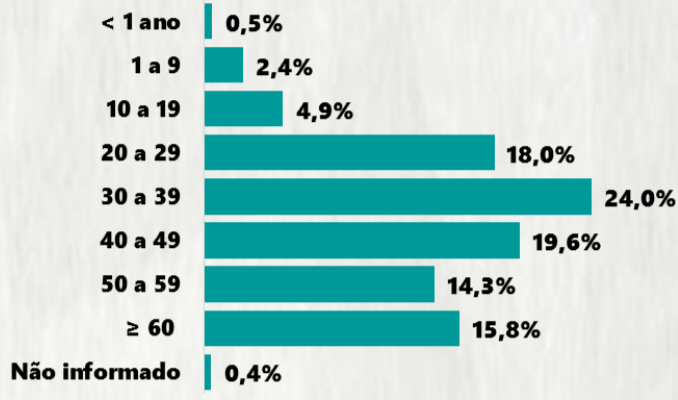

TOTAL DE CASOS CONFIRMADOS: soma dos casos confirmados que não evoluíram para óbito e dos óbitos confirmados por COVID-19.
CASOS RECUPERADOS: casos confirmados de COVID-19 que receberam alta hospitalar e/ou cumpriram isolamento domiciliar de 10 dias E estão há 72h assintomáticos (sem a utilização de medicamentos sintomáticos) E sem intercorrências.
CASOS EM ACOMPANHAMENTO: casos confirmados de COVID-19 que não evoluíram para óbito, cuja condição clínica permanece sendo acompanhada ou aguarda atualização pelos municípios.
ÓBITOS CONFIRMADOS: óbitos confirmados para COVID-19.

Nº DE CASOS CONFIRMADOS NAS ÚLTIMAS 24H

5.565

Nº DE ÓBITOS CONFIRMADOS NAS ÚLTIMAS 24H

76

Observação: o "número de casos e óbitos confirmados nas últimas 24h" pode não retratar a ocorrência de novos casos no período, mas o total de casos notificados à SES/MG nas últimas 24h.

1 PERFIL EPIDEMIOLÓGICO DOS CASOS CONFIRMADOS DE COVID-19 QUE NÃO EVOLUÍRAM PARA ÓBITO, MG, 2020

POR SEXO

POR FAIXA ETÁRIA

RAÇA/COR

Média de idade dos casos confirmados: 42 anos

COMORBIDADE *

SIM 7% NÃO 8% N.I. 85%

2 PERFIL EPIDEMIOLÓGICO DOS ÓBITOS CONFIRMADOS DE COVID-19, MG, 2020

POR SEXO

POR FAIXA ETÁRIA

COMORBIDADE *

74% dos óbitos com comorbidade

Média de idade dos óbitos confirmados*: 71 anos

80% com 60 anos ou mais