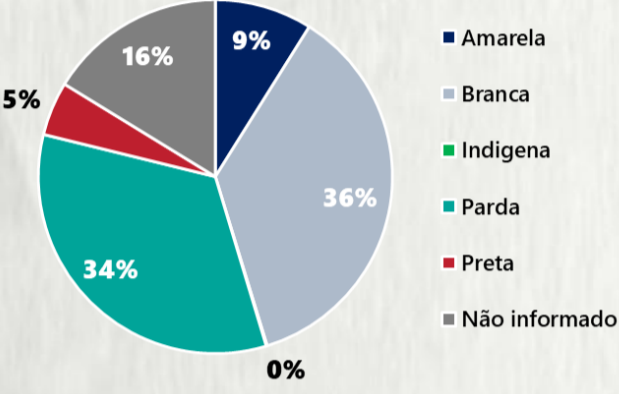

1 PERFIL EPIDEMIOLÓGICO DOS CASOS CONFIRMADOS DE COVID-19 QUE NÃO EVOLUÍRAM PARA ÓBITO, MG, 2020

POR SEXO

POR FAIXA ETÁRIA

RAÇA/COR

Média de idade dos casos confirmados: 42 anos

COMORBIDADE *

SIM 7% NÃO 8% N.I. 85%

2 PERFIL EPIDEMIOLÓGICO DOS ÓBITOS CONFIRMADOS DE COVID-19, MG, 2020

POR SEXO

POR FAIXA ETÁRIA

COMORBIDADE *

74% dos óbitos com comorbidade

Média de idade dos óbitos confirmados*: 71 anos

80% com 60 anos ou mais