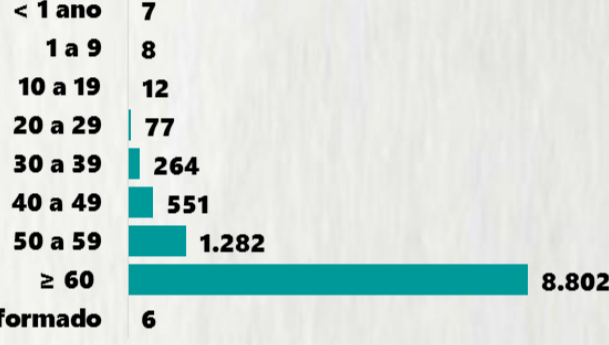

1 PERFIL EPIDEMIOLÓGICO DOS CASOS CONFIRMADOS DE COVID-19 QUE NÃO EVOLUÍRAM PARA ÓBITO, MG, 2020

POR SEXO

POR FAIXA ETÁRIA

RAÇA/COR

Média de idade dos casos confirmados: 42 anos

COMORBIDADE *

SIM 7% NÃO 8% N.I. 85%

*Dados parciais, aguardando atualização dos municípios. N.I.: Não informado

Fonte: Sala de Situação/SubVS/SES-MG; E-SUS VE; SIVEP-Gripe. Dados parciais, sujeitos a alterações. Atualizado em 18/12/2020.

2 PERFIL EPIDEMIOLÓGICO DOS ÓBITOS CONFIRMADOS DE COVID-19, MG, 2020

POR SEXO

POR FAIXA ETÁRIA

COMORBIDADE *

74% dos óbitos com comorbidade

Média de idade dos óbitos confirmados*: 71 anos

80% com 60 anos ou mais

RAÇA/COR

Nº DE MUNICÍPIOS COM ÓBITO

LETALIDADE

2,3%

ÓBITOS REGISTRADOS NAS ÚLTIMAS 24 HORAS, POR DATA DE OCORRÊNCIA

*O aumento no número de óbitos registrados nas últimas 24h pode não representar um aumento na transmissão, mas a qualificação do sistema de informação, com encerramento de óbitos ocorridos anteriormente e que estavam em investigação.