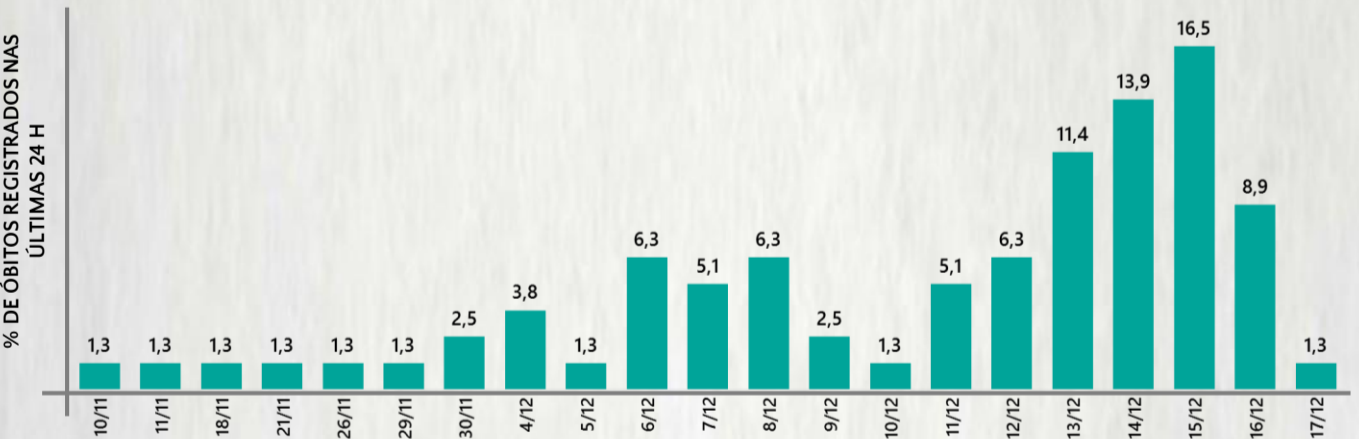

2 PERFIL EPIDEMIOLÓGICO DOS ÓBITOS CONFIRMADOS DE COVID-19, MG, 2020

POR SEXO

POR FAIXA ETÁRIA

COMORBIDADE *

74% dos óbitos com comorbidade

Média de idade dos óbitos confirmados*: 71 anos

80% com 60 anos ou mais

RAÇA/COR

Nº DE MUNICÍPIOS COM ÓBITO

LETALIDADE

2,3%

ÓBITOS REGISTRADOS NAS ÚLTIMAS 24 HORAS, POR DATA DE OCORRÊNCIA

*O aumento no número de óbitos registrados nas últimas 24h pode não representar um aumento na transmissão, mas a qualificação do sistema de informação, com encerramento de óbitos ocorridos anteriormente e que estavam em investigação.