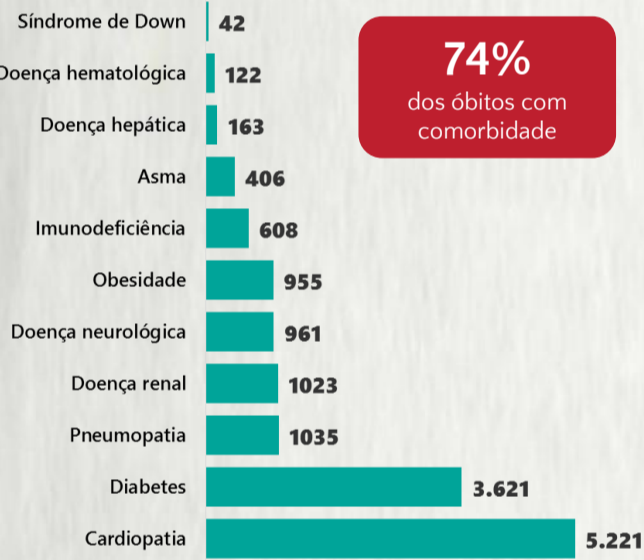

1 PERFIL EPIDEMIOLÓGICO DOS CASOS CONFIRMADOS DE COVID-19 QUE NÃO EVOLUÍRAM PARA ÓBITO, MG, 2020

POR SEXO

POR FAIXA ETÁRIA

RAÇA/COR

Média de idade dos casos confirmados: 42 anos

COMORBIDADE *

SIM 7% NÃO 8% N.I. 85%

2 PERFIL EPIDEMIOLÓGICO DOS ÓBITOS CONFIRMADOS DE COVID-19, MG, 2020

POR SEXO

POR FAIXA ETÁRIA

COMORBIDADE *

74% dos óbitos com comorbidade

Média de idade dos óbitos confirmados*: 71 anos

80% com 60 anos ou mais

RAÇA/COR

Nº DE MUNICÍPIOS COM ÓBITO

LETALIDADE

2,3%

ÓBITOS REGISTRADOS NAS ÚLTIMAS 24 HORAS, POR DATA DE OCORRÊNCIA

*O aumento no número de óbitos registrados nas últimas 24h pode não representar um aumento na transmissão, mas a qualificação do sistema de informação, com encerramento de óbitos ocorridos anteriormente e que estavam em investigação.