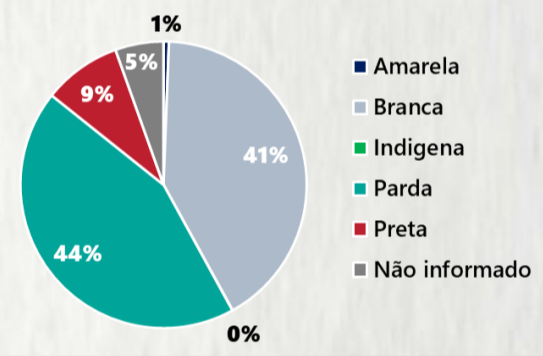

2 PERFIL EPIDEMIOLÓGICO DOS ÓBITOS CONFIRMADOS DE COVID-19, MG, 2020

POR SEXO

POR FAIXA ETÁRIA

COMORBIDADE *

74% dos óbitos com comorbidade

Média de idade dos óbitos confirmados*: 71 anos

80% com 60 anos ou mais

RAÇA/COR

Nº DE MUNICÍPIOS COM ÓBITO

LETALIDADE

2,3%

ÓBITOS REGISTRADOS NAS ÚLTIMAS 24 HORAS, POR DATA DE OCORRÊNCIA

*O aumento no número de óbitos registrados nas últimas 24h pode não representar um aumento na transmissão, mas a qualificação do sistema de informação, com encerramento de óbitos ocorridos anteriormente e que estavam em investigação.