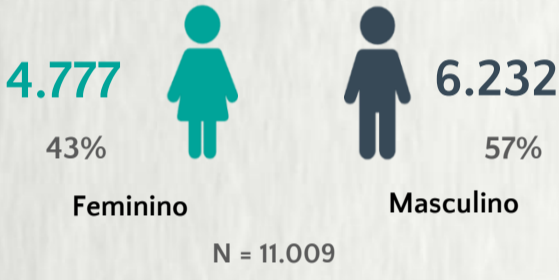

1 PERFIL EPIDEMIOLÓGICO DOS CASOS CONFIRMADOS DE COVID-19 QUE NÃO EVOLUÍRAM PARA ÓBITO, MG, 2020

POR SEXO

POR FAIXA ETÁRIA

RAÇA/COR

Média de idade dos casos confirmados: 42 anos

COMORBIDADE *

SIM 7% NÃO 8% N.I. 85%

2 PERFIL EPIDEMIOLÓGICO DOS ÓBITOS CONFIRMADOS DE COVID-19, MG, 2020

POR SEXO

POR FAIXA ETÁRIA

COMORBIDADE *

74% dos óbitos com comorbidade

Média de idade dos óbitos confirmados*: 71 anos

80% com 60 anos ou mais