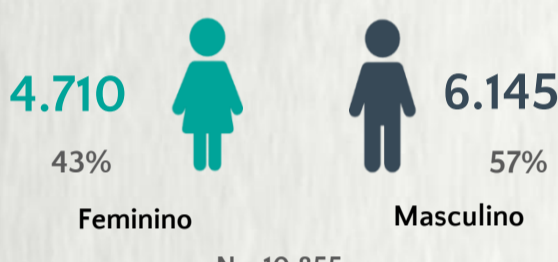

### 1 PERFIL EPIDEMIOLÓGICO DOS CASOS CONFIRMADOS DE COVID-19 QUE NÃO EVOLUÍRAM PARA ÓBITO, MG, 2020

POR SEXO

RAÇA/COR

POR FAIXA ETÁRIA

Média de idade dos casos  
confirmados: 42 anos

COMORBIDADE \*

\*Dados parciais, aguardando atualização dos municípios. N.I.: Não informado

### 2 PERFIL EPIDEMIOLÓGICO DOS ÓBITOS CONFIRMADOS DE COVID-19, MG, 2020

POR SEXO

POR FAIXA ETÁRIA

Média de idade dos  
óbitos confirmados\*:  
71 anos

80%  
com 60 anos ou  
mais

COMORBIDADE \*

\*Os casos que evoluíram a óbito podem ter mais de uma comorbidade. Do total de óbitos confirmados, 2.791 não tinham comorbidade.