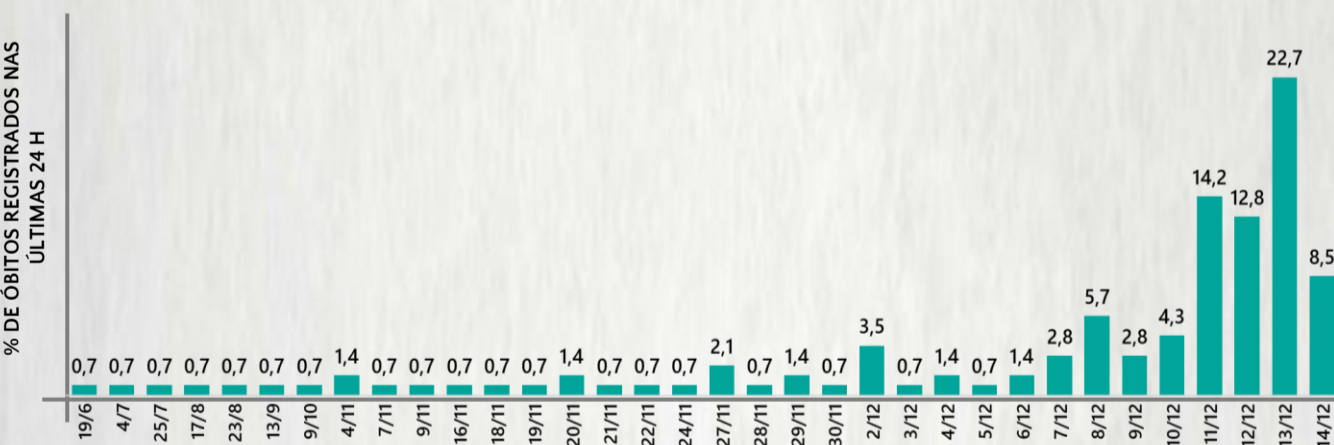

### 2 PERFIL EPIDEMIOLÓGICO DOS ÓBITOS CONFIRMADOS DE COVID-19, MG, 2020

POR SEXO

POR FAIXA ETÁRIA

Média de idade dos  
óbitos confirmados\*:  
71 anos

80%  
com 60 anos ou  
mais

COMORBIDADE \*

\*Os casos que evoluíram a óbito podem ter mais de uma comorbidade. Do total de óbitos confirmados, 2.791 não tinham comorbidade.

RAÇA/COR

Nº DE MUNICÍPIOS COM ÓBITO

LETALIDADE

ÓBITOS REGISTRADOS NAS ÚLTIMAS 24 HORAS, POR DATA DE OCORRÊNCIA

\*O aumento no número de óbitos registrados nas últimas 24h pode não representar um aumento na transmissão, mas a qualificação do sistema de informação, com encerramento de óbitos ocorridos anteriormente e que estavam em investigação.

Fonte: SIVEP-Gripe. Sala de Situação/SubVS/SES-MG. Dados parciais, sujeitos a alterações. Atualizado em 16/12/2020.