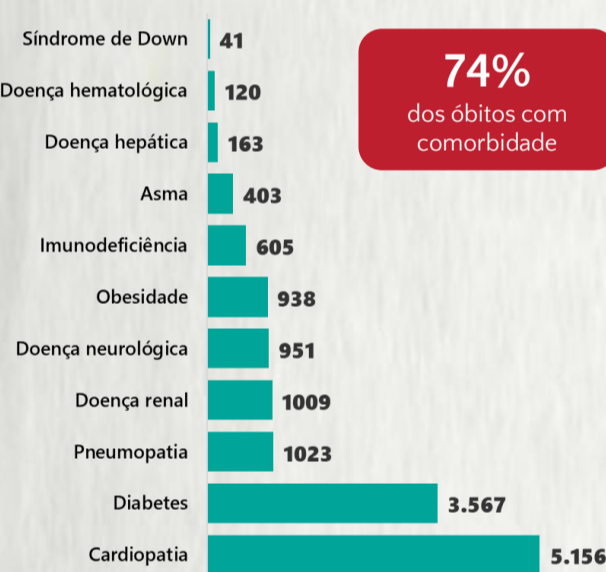

### 1 PERFIL EPIDEMIOLÓGICO DOS CASOS CONFIRMADOS DE COVID-19 QUE NÃO EVOLUÍRAM PARA ÓBITO, MG, 2020

POR SEXO

RAÇA/COR

POR FAIXA ETÁRIA

Média de idade dos casos  
confirmados: 42 anos

COMORBIDADE \*

\*Dados parciais, aguardando atualização dos municípios. N.I.: Não informado

Fonte: Sala de Situação/SubVS/SES-MG; E-SUS VE; SIVEP-Gripe. Dados parciais, sujeitos a alterações. Atualizado em 16/12/2020.

### 2 PERFIL EPIDEMIOLÓGICO DOS ÓBITOS CONFIRMADOS DE COVID-19, MG, 2020

POR SEXO

POR FAIXA ETÁRIA

Média de idade dos  
óbitos confirmados\*:  
71 anos

80%  
com 60 anos ou  
mais

COMORBIDADE \*

\*Os casos que evoluíram a óbito podem ter mais de uma comorbidade. Do total de óbitos confirmados, 2.791 não tinham comorbidade.

RAÇA/COR

Nº DE MUNICÍPIOS COM ÓBITO

LETALIDADE

ÓBITOS REGISTRADOS NAS ÚLTIMAS 24 HORAS, POR DATA DE OCORRÊNCIA

\*O aumento no número de óbitos registrados nas últimas 24h pode não representar um aumento na transmissão, mas a qualificação do sistema de informação, com encerramento de óbitos ocorridos anteriormente e que estavam em investigação.