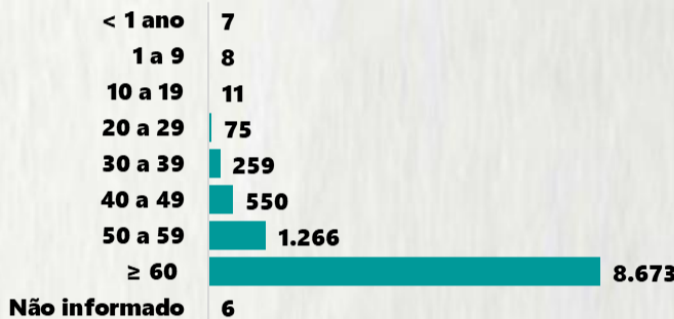

Nº DE CASOS CONFIRMADOS  
NAS ÚLTIMAS 24H

4.472

Nº DE ÓBITOS CONFIRMADOS  
NAS ÚLTIMAS 24H

136

Observação: o "número de casos e óbitos confirmados nas últimas 24h" pode não retratar a ocorrência de novos casos no período, mas o total de casos notificados à SES/MG nas últimas 24h.

### 1 PERFIL EPIDEMIOLÓGICO DOS CASOS CONFIRMADOS DE COVID-19 QUE NÃO EVOLUÍRAM PARA ÓBITO, MG, 2020

POR SEXO

RAÇA/COR

POR FAIXA ETÁRIA

Média de idade dos casos  
confirmados: 42 anos

COMORBIDADE \*

\*Dados parciais, aguardando atualização dos municípios. N.I.: Não informado

Fonte: Sala de Situação/SubVS/SES-MG; E-SUS VE; SIVEP-Gripe. Dados parciais, sujeitos a alterações. Atualizado em 16/12/2020.

### 2 PERFIL EPIDEMIOLÓGICO DOS ÓBITOS CONFIRMADOS DE COVID-19, MG, 2020

POR SEXO

POR FAIXA ETÁRIA

Média de idade dos  
óbitos confirmados\*:  
71 anos

80%  
com 60 anos ou  
mais

COMORBIDADE \*

\*Os casos que evoluíram a óbito podem ter mais de uma comorbidade. Do total de óbitos confirmados, 2.791 não tinham comorbidade.