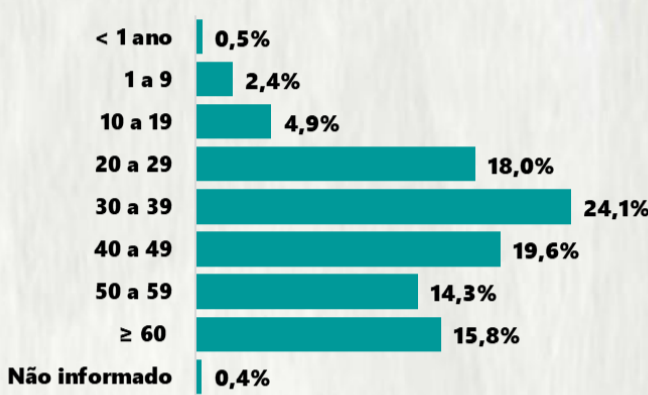

Nº DE CASOS CONFIRMADOS  
NAS ÚLTIMAS 24H

4.472

Nº DE ÓBITOS CONFIRMADOS  
NAS ÚLTIMAS 24H

136

Observação: o "número de casos e óbitos confirmados nas últimas 24h" pode não retratar a ocorrência de novos casos no período, mas o total de casos notificados à SES/MG nas últimas 24h.

### 1 PERFIL EPIDEMIOLÓGICO DOS CASOS CONFIRMADOS DE COVID-19 QUE NÃO EVOLUÍRAM PARA ÓBITO, MG, 2020

POR SEXO

RAÇA/COR

POR FAIXA ETÁRIA

Média de idade dos casos  
confirmados: 42 anos

COMORBIDADE \*

\*Dados parciais, aguardando atualização dos municípios. N.I.: Não informado

Fonte: Sala de Situação/SubVS/SES-MG; E-SUS VE; SIVEP-Gripe. Dados parciais, sujeitos a alterações. Atualizado em 16/12/2020.

### 2 PERFIL EPIDEMIOLÓGICO DOS ÓBITOS CONFIRMADOS DE COVID-19, MG, 2020

POR SEXO

POR FAIXA ETÁRIA

Média de idade dos  
óbitos confirmados\*:  
71 anos

80%  
com 60 anos ou  
mais

COMORBIDADE \*

\*Os casos que evoluíram a óbito podem ter mais de uma comorbidade. Do total de óbitos confirmados, 2.791 não tinham comorbidade.