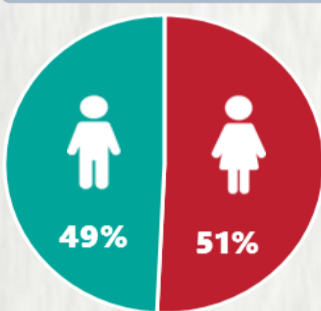

### 1 PERFIL EPIDEMIOLÓGICO DOS CASOS CONFIRMADOS DE COVID-19 QUE NÃO EVOLUÍRAM PARA ÓBITO, MG, 2020

POR SEXO

RAÇA/COR

POR FAIXA ETÁRIA

Média de idade dos casos  
confirmados: 42 anos

COMORBIDADE \*

\*Dados parciais, aguardando atualização dos municípios. N.I.: Não informado