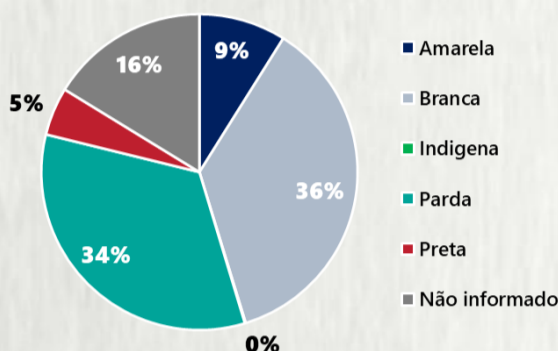

Nº DE CASOS CONFIRMADOS  
NAS ÚLTIMAS 24H

4.472

Nº DE ÓBITOS CONFIRMADOS  
NAS ÚLTIMAS 24H

136

Observação: o "número de casos e óbitos confirmados nas últimas 24h" pode não retratar a ocorrência de novos casos no período, mas o total de casos notificados à SES/MG nas últimas 24h.

### 1 PERFIL EPIDEMIOLÓGICO DOS CASOS CONFIRMADOS DE COVID-19 QUE NÃO EVOLUÍRAM PARA ÓBITO, MG, 2020

POR SEXO

RAÇA/COR

POR FAIXA ETÁRIA

Média de idade dos casos  
confirmados: 42 anos

COMORBIDADE \*

\*Dados parciais, aguardando atualização dos municípios. N.I.: Não informado