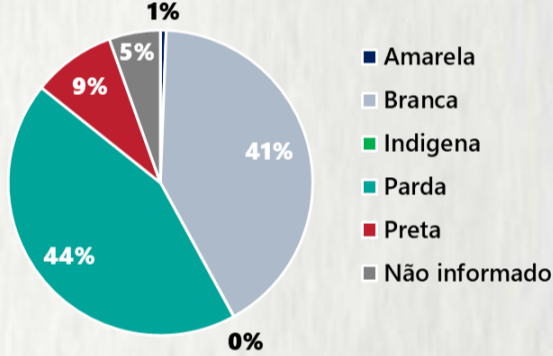

### 2 PERFIL EPIDEMIOLÓGICO DOS ÓBITOS CONFIRMADOS DE COVID-19, MG, 2020

POR SEXO

POR FAIXA ETÁRIA

Média de idade dos  
óbitos confirmados\*:  
71 anos

80%  
com 60 anos ou  
mais

COMORBIDADE \*

\*Os casos que evoluíram a óbito podem ter mais de uma comorbidade. Do total de óbitos confirmados, 2.791 não tinham comorbidade.

RAÇA/COR

Nº DE MUNICÍPIOS COM ÓBITO

LETALIDADE

ÓBITOS REGISTRADOS NAS ÚLTIMAS 24 HORAS, POR DATA DE OCORRÊNCIA

\*O aumento no número de óbitos registrados nas últimas 24h pode não representar um aumento na transmissão, mas a qualificação do sistema de informação, com encerramento de óbitos ocorridos anteriormente e que estavam em investigação.