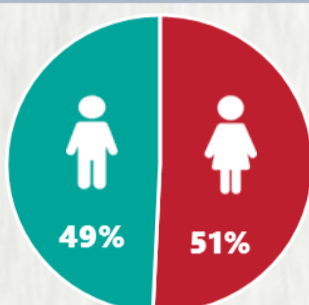

BOLETIM EPIDEMIOLÓGICO

COVID-19: Doença causada pelo coronavírus – 19

30 de novembro de 2020 - 10:00

GOVERNO
DIFERENTE.
ESTADO
EFICIENTE.

CENÁRIO EM MINAS GERAIS COVID-19 Coronavírus

TOTAL DE CASOS
CONFIRMADOS

416.335

CASOS EM
ACOMPANHAMENTO

26.491

CASOS
RECUPERADOS

379.803

ÓBITOS
CONFIRMADOS

10.041

Fonte: Painel COVID-19 MG/Sala de Situação/SubVS/SES/MG. Dados parciais, sujeitos a alterações. Atualizado em 30/11/2020.

TOTAL DE CASOS CONFIRMADOS: soma dos casos confirmados que não evoluíram para óbito e dos óbitos confirmados por COVID-19.

CASOS RECUPERADOS: casos confirmados de COVID-19 que receberam alta hospitalar e/ou cumpriram isolamento domiciliar de 10 dias E estão há 72h assintomáticos (sem a utilização de medicamentos sintomáticos) E sem intercorrências.

CASOS EM ACOMPANHAMENTO: casos confirmados de COVID-19 que não evoluíram para óbito, cuja condição clínica permanece sendo acompanhada ou aguarda atualização pelos municípios.

Nº DE CASOS CONFIRMADOS
NAS ÚLTIMAS 24H

1.088

Nº DE ÓBITOS CONFIRMADOS
NAS ÚLTIMAS 24H

10

Observação: o "número de casos e óbitos confirmados nas últimas 24h" pode não retratar a ocorrência de novos casos no período, mas o total de casos notificados à SES/MG nas últimas 24h.

1 PERFIL EPIDEMIOLÓGICO DOS CASOS CONFIRMADOS DE COVID-19 QUE NÃO EVOLUÍRAM PARA ÓBITO, MG, 2020

POR SEXO