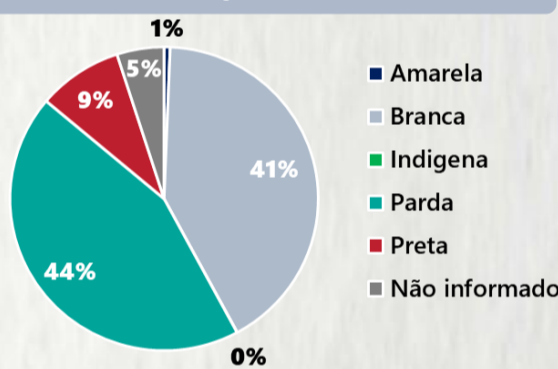

Nº DE MUNICÍPIOS COM ÓBITO

LETALIDADE

2,4%

ÓBITOS REGISTRADOS NAS ÚLTIMAS 24 HORAS, POR DATA DE OCORRÊNCIA