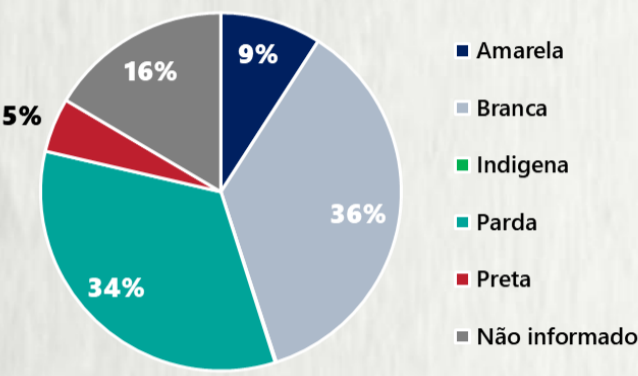

BOLETIM EPIDEMIOLÓGICO

COVID-19: Doença causada pelo coronavírus – 19

30 de novembro de 2020 - 10:00

GOVERNO
DIFERENTE.
ESTADO
EFICIENTE.

CENÁRIO EM MINAS GERAIS COVID-19 Coronavírus

TOTAL DE CASOS
CONFIRMADOS

416.335

CASOS EM
ACOMPANHAMENTO

26.491

CASOS
RECUPERADOS

379.803

ÓBITOS
CONFIRMADOS

10.041

Fonte: Painel COVID-19 MG/Sala de Situação/SubVS/SES/MG. Dados parciais, sujeitos a alterações. Atualizado em 30/11/2020.

TOTAL DE CASOS CONFIRMADOS: soma dos casos confirmados que não evoluíram para óbito e dos óbitos confirmados por COVID-19.

CASOS RECUPERADOS: casos confirmados de COVID-19 que receberam alta hospitalar e/ou cumpriram isolamento domiciliar de 10 dias E estão há 72h assintomáticos (sem a utilização de medicamentos sintomáticos) E sem intercorrências.

CASOS EM ACOMPANHAMENTO: casos confirmados de COVID-19 que não evoluíram para óbito, cuja condição clínica permanece sendo acompanhada ou aguarda atualização pelos municípios.

Nº DE CASOS CONFIRMADOS
NAS ÚLTIMAS 24H

1.088

Nº DE ÓBITOS CONFIRMADOS
NAS ÚLTIMAS 24H

10

Observação: o "número de casos e óbitos confirmados nas últimas 24h" pode não retratar a ocorrência de novos casos no período, mas o total de casos notificados à SES/MG nas últimas 24h.

1 PERFIL EPIDEMIOLÓGICO DOS CASOS CONFIRMADOS DE COVID-19 QUE NÃO EVOLUÍRAM PARA ÓBITO, MG, 2020

POR SEXO

POR FAIXA ETÁRIA

RAÇA/COR

Média de idade dos casos confirmados: 42 anos

COMORBIDADE *

SIM 7% NÃO 8% N.I. 85%

*Dados parciais, aguardando atualização dos municípios. N.I.: Não informado

Fonte: Sala de Situação/SubVS/SES-MG; E-SUS VE; SIVEP-Gripe. Dados parciais, sujeitos a alterações. Atualizado em 30/11/2020.

2 PERFIL EPIDEMIOLÓGICO DOS ÓBITOS CONFIRMADOS DE COVID-19, MG, 2020

POR SEXO

POR FAIXA ETÁRIA