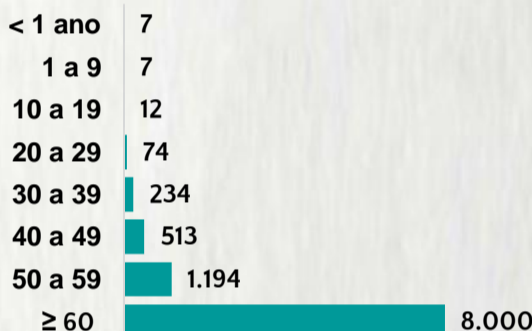

POR FAIXA ETÁRIA

Média de idade dos óbitos confirmados*: 71 anos

80% com 60 anos ou mais

COMORBIDADE *