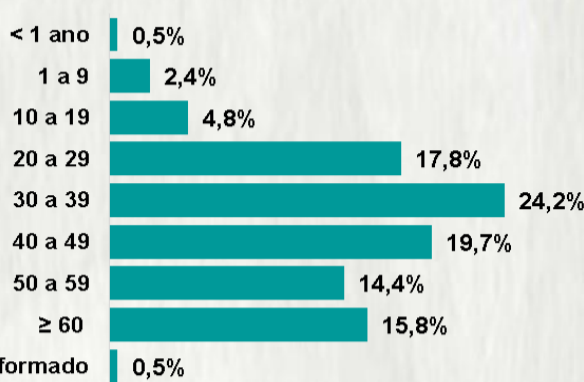

POR FAIXA ETÁRIA