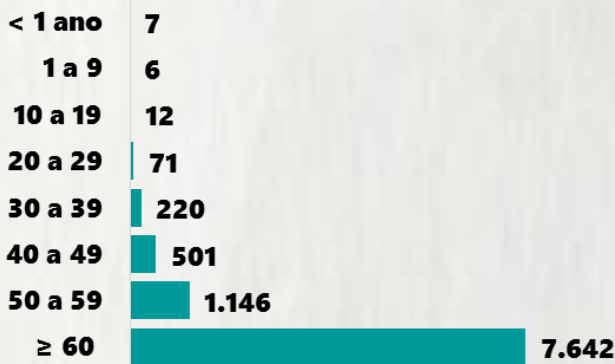

POR FAIXA ETÁRIA

Média de idade dos óbitos confirmados*: 71 anos

80% com 60 anos ou mais

COMORBIDADE *