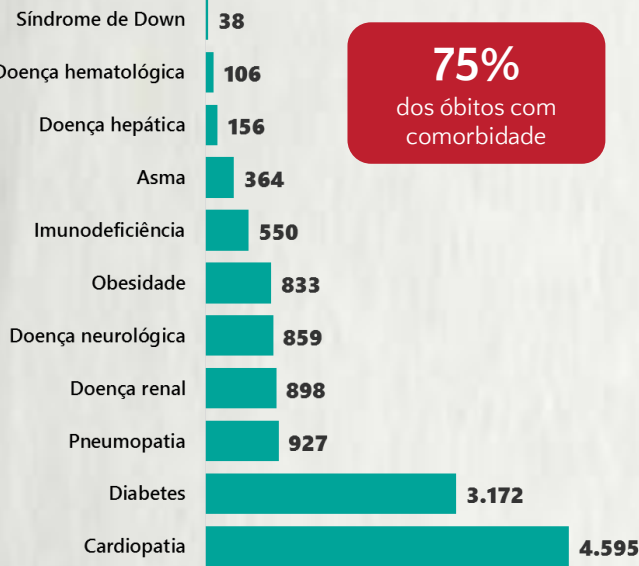

Nº DE CASOS CONFIRMADOS
NAS ÚLTIMAS 24H

2.324

Nº DE ÓBITOS CONFIRMADOS
NAS ÚLTIMAS 24H

74

Observação: o "número de casos e óbitos confirmados nas últimas 24h" pode não retratar a ocorrência de novos casos no período, mas o total de casos notificados à SES/MG nas últimas 24h.

1 PERFIL EPIDEMIOLÓGICO DOS CASOS CONFIRMADOS DE COVID-19 QUE NÃO EVOLUÍRAM PARA ÓBITO, MG, 2020

POR SEXO

RAÇA/COR

POR FAIXA ETÁRIA

Média de idade dos casos confirmados: 42 anos

COMORBIDADE *

*Dados parciais, aguardando atualização dos municípios. N.I.: Não informado

Fonte: Sala de Situação/SubVS/SES-MG; E-SUS VE; SIVEP-Gripe. Dados parciais, sujeitos a alterações. Atualizado em 18/11/2020.

2 PERFIL EPIDEMIOLÓGICO DOS ÓBITOS CONFIRMADOS DE COVID-19, MG, 2020

POR SEXO

POR FAIXA ETÁRIA

Média de idade dos óbitos confirmados*: 71 anos

80% com 60 anos ou mais

COMORBIDADE *

*Os casos que evoluíram a óbito podem ter mais de uma comorbidade. Do total de óbitos confirmados, 2.418 não tinham comorbidade.