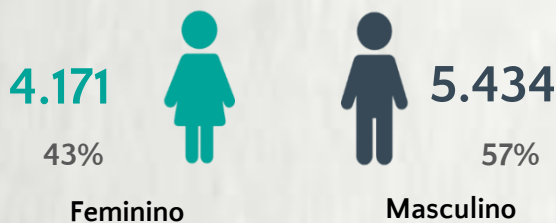

Nº DE CASOS CONFIRMADOS
NAS ÚLTIMAS 24H

2.324

Nº DE ÓBITOS CONFIRMADOS
NAS ÚLTIMAS 24H

74

Observação: o "número de casos e óbitos confirmados nas últimas 24h" pode não retratar a ocorrência de novos casos no período, mas o total de casos notificados à SES/MG nas últimas 24h.

1 PERFIL EPIDEMIOLÓGICO DOS CASOS CONFIRMADOS DE COVID-19 QUE NÃO EVOLUÍRAM PARA ÓBITO, MG, 2020

POR SEXO

RAÇA/COR

POR FAIXA ETÁRIA

Média de idade dos casos confirmados: 42 anos

COMORBIDADE *

*Dados parciais, aguardando atualização dos municípios. N.I.: Não informado

Fonte: Sala de Situação/SubVS/SES-MG; E-SUS VE; SIVEP-Gripe. Dados parciais, sujeitos a alterações. Atualizado em 18/11/2020.

2 PERFIL EPIDEMIOLÓGICO DOS ÓBITOS CONFIRMADOS DE COVID-19, MG, 2020

POR SEXO

POR FAIXA ETÁRIA

Média de idade dos óbitos confirmados*: 71 anos

80% com 60 anos ou mais

COMORBIDADE *

*Os casos que evoluíram a óbito podem ter mais de uma comorbidade. Do total de óbitos confirmados, 2.418 não tinham comorbidade.