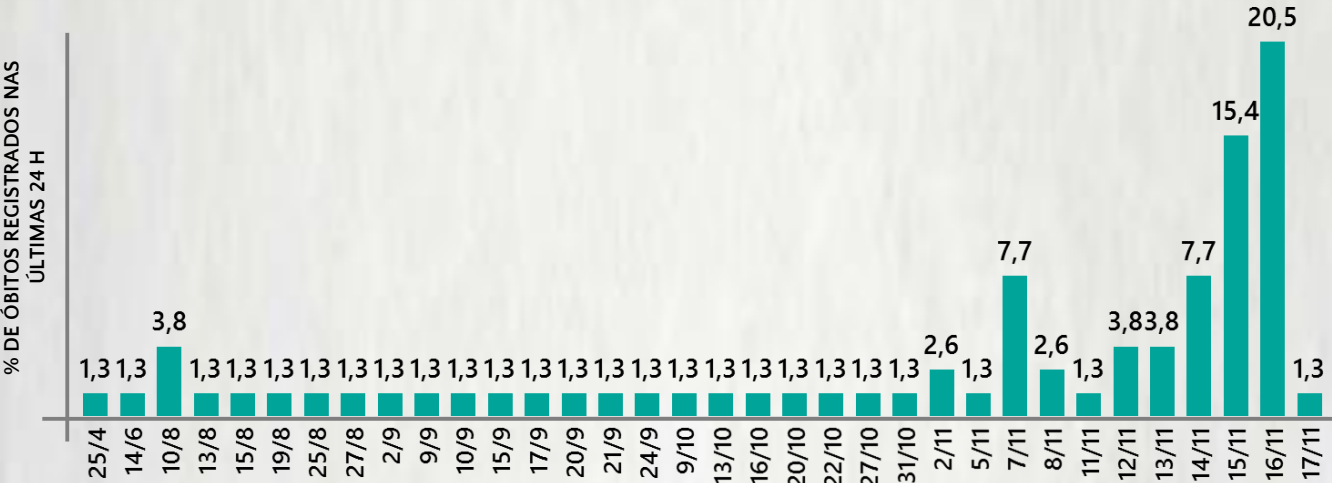

POR FAIXA ETÁRIA

Média de idade dos óbitos confirmados*: 71 anos

80% com 60 anos ou mais

COMORBIDADE *

*Os casos que evoluíram a óbito podem ter mais de uma comorbidade. Do total de óbitos confirmados, 2.418 não tinham comorbidade.

RAÇA/COR

Nº DE MUNICÍPIOS COM ÓBITO

LETALIDADE

ÓBITOS REGISTRADOS NAS ÚLTIMAS 24 HORAS, POR DATA DE OCORRÊNCIA

*O aumento no número de óbitos registrados nas últimas 24h pode não representar um aumento na transmissão, mas a qualificação do sistema de informação, com encerramento de óbitos ocorridos anteriormente e que estavam em investigação.