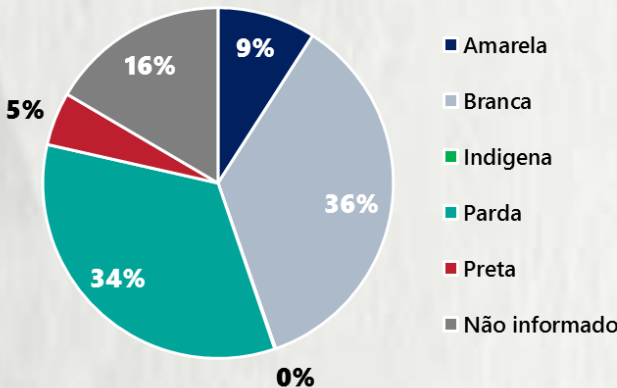

Nº DE CASOS CONFIRMADOS
NAS ÚLTIMAS 24H

2.324

Nº DE ÓBITOS CONFIRMADOS
NAS ÚLTIMAS 24H

74

Observação: o "número de casos e óbitos confirmados nas últimas 24h" pode não retratar a ocorrência de novos casos no período, mas o total de casos notificados à SES/MG nas últimas 24h.

1 PERFIL EPIDEMIOLÓGICO DOS CASOS CONFIRMADOS DE COVID-19 QUE NÃO EVOLUÍRAM PARA ÓBITO, MG, 2020

POR SEXO

RAÇA/COR

POR FAIXA ETÁRIA

Média de idade dos casos confirmados: 42 anos

COMORBIDADE *

*Dados parciais, aguardando atualização dos municípios. N.I.: Não informado