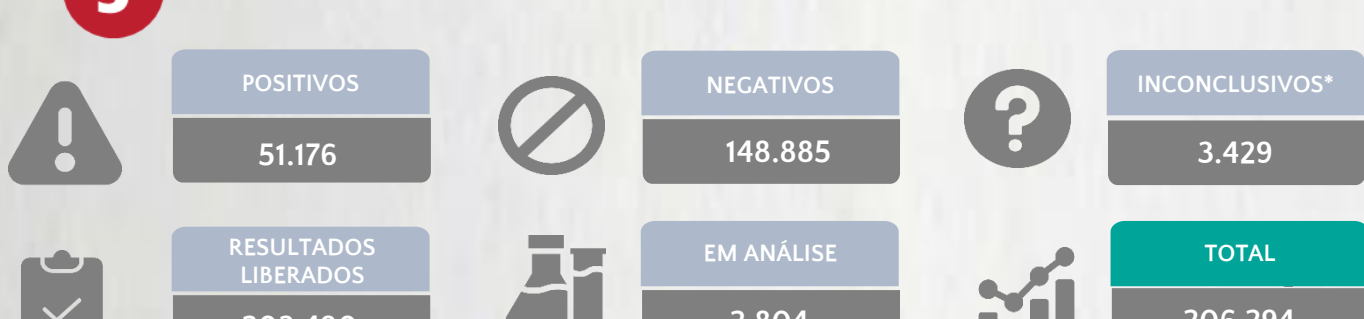

5 DADOS LABORATORIAIS DE COVID-19, REDE PÚBLICA, MINAS GERAIS, 2020

* Não apresentaram resultado que pode ser concluído como positivo ou negativo.

Fonte: GAL/FUNED. COES MINAS/COVID-19/SESMG. Dados parciais, sujeitos a alterações. Atualizado em 18/11/2020.