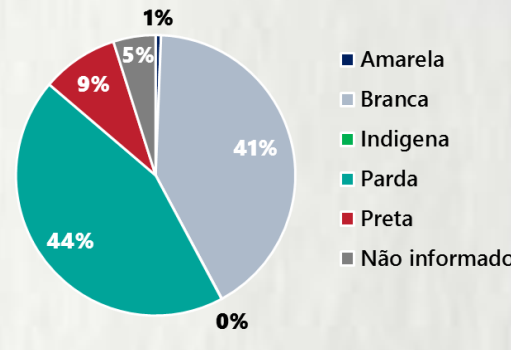

POR FAIXA ETÁRIA

Média de idade dos óbitos confirmados*: 71 anos

80% com 60 anos ou mais

COMORBIDADE *

*Os casos que evoluíram a óbito podem ter mais de uma comorbidade. Do total de óbitos confirmados, 2.418 não tinham comorbidade.

RAÇA/COR

Nº DE MUNICÍPIOS COM ÓBITO

LETALIDADE

ÓBITOS REGISTRADOS NAS ÚLTIMAS 24 HORAS, POR DATA DE OCORRÊNCIA

*O aumento no número de óbitos registrados nas últimas 24h pode não representar um aumento na transmissão, mas a qualificação do sistema de informação, com encerramento de óbitos ocorridos anteriormente e que estavam em investigação.