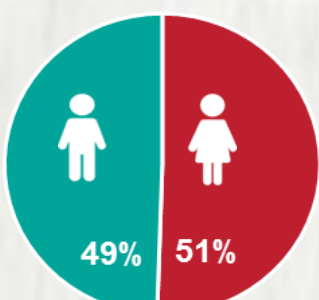

1 PERFIL EPIDEMIOLÓGICO DOS CASOS CONFIRMADOS DE COVID-19 QUE NÃO EVOLUÍRAM PARA ÓBITO, MG, 2020

POR SEXO

RAÇA/COR

POR FAIXA ETÁRIA

Média de idade dos casos confirmados: 42 anos

COMORBIDADE *

*Dados parciais, aguardando atualização dos municípios. N.I.: Não informado