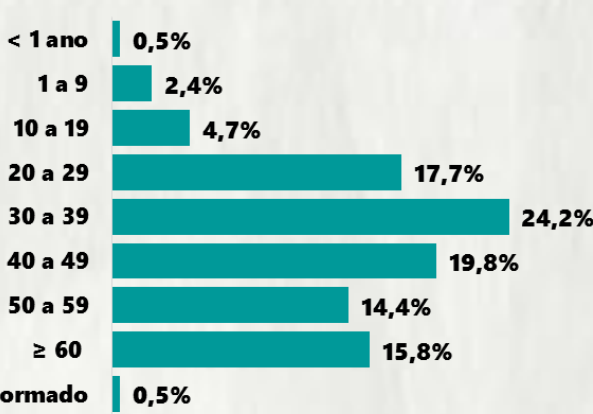

Nº DE CASOS CONFIRMADOS
NAS ÚLTIMAS 24H

2.324

Nº DE ÓBITOS CONFIRMADOS
NAS ÚLTIMAS 24H

74

Observação: o "número de casos e óbitos confirmados nas últimas 24h" pode não retratar a ocorrência de novos casos no período, mas o total de casos notificados à SES/MG nas últimas 24h.

1 PERFIL EPIDEMIOLÓGICO DOS CASOS CONFIRMADOS DE COVID-19 QUE NÃO EVOLUÍRAM PARA ÓBITO, MG, 2020

POR SEXO

RAÇA/COR

POR FAIXA ETÁRIA

Média de idade dos casos confirmados: 42 anos

COMORBIDADE *

*Dados parciais, aguardando atualização dos municípios. N.I.: Não informado

Fonte: Sala de Situação/SubVS/SES-MG; E-SUS VE; SIVEP-Gripe. Dados parciais, sujeitos a alterações. Atualizado em 18/11/2020.

2 PERFIL EPIDEMIOLÓGICO DOS ÓBITOS CONFIRMADOS DE COVID-19, MG, 2020

POR SEXO

POR FAIXA ETÁRIA

Média de idade dos óbitos confirmados*: 71 anos

80% com 60 anos ou mais

COMORBIDADE *

*Os casos que evoluíram a óbito podem ter mais de uma comorbidade. Do total de óbitos confirmados, 2.418 não tinham comorbidade.