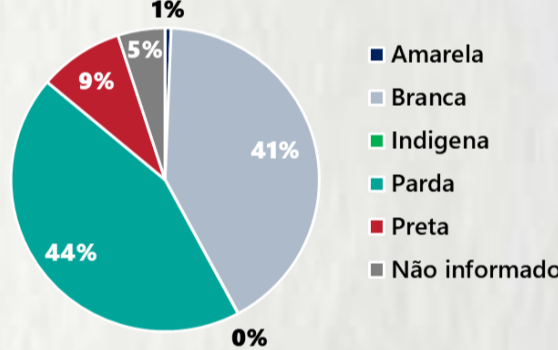

2 PERFIL EPIDEMIOLÓGICO DOS ÓBITOS CONFIRMADOS DE COVID-19, MG, 2020

POR SEXO

POR FAIXA ETÁRIA

Média de idade dos óbitos confirmados*: 71 anos

80% com 60 anos ou mais

COMORBIDADE *

*Os casos que evoluíram a óbito podem ter mais de uma comorbidade. Do total de óbitos confirmados, 2.502 não tinham comorbidade.

RAÇA/COR

Nº DE MUNICÍPIOS COM ÓBITO

LETALIDADE

2,4%

ÓBITOS REGISTRADOS NAS ÚLTIMAS 24 HORAS, POR DATA DE OCORRÊNCIA

*O aumento no número de óbitos registrados nas últimas 24h pode não representar um aumento na transmissão, mas a qualificação do sistema de informação, com encerramento de óbitos ocorridos anteriormente e que estavam em investigação.