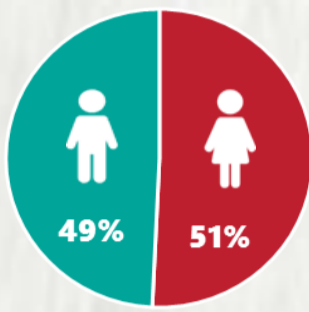

1 PERFIL EPIDEMIOLÓGICO DOS CASOS CONFIRMADOS DE COVID-19 QUE NÃO EVOLUÍRAM PARA ÓBITO, MG, 2020

POR SEXO

POR FAIXA ETÁRIA

RAÇA/COR

Média de idade dos casos confirmados: 42 anos

COMORBIDADE *

SIM 7% NÃO 8% N.I. 85%