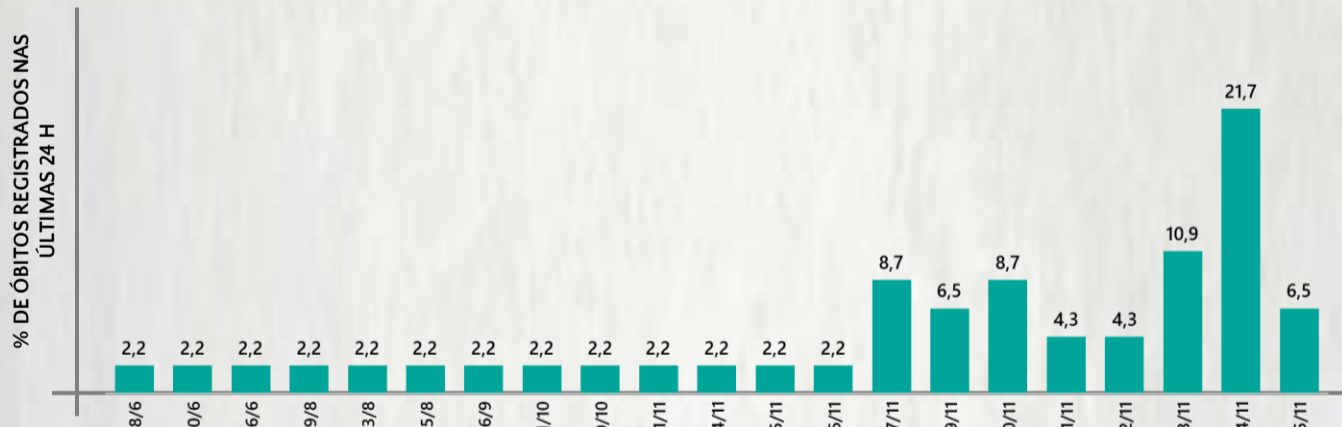

2 PERFIL EPIDEMIOLÓGICO DOS ÓBITOS CONFIRMADOS DE COVID-19, MG, 2020

POR SEXO

POR FAIXA ETÁRIA

Média de idade dos óbitos confirmados*: 71 anos

80% com 60 anos ou mais

COMORBIDADE *

*Os casos que evoluíram a óbito podem ter mais de uma comorbidade. Do total de óbitos confirmados, 2.502 não tinham comorbidade.

RAÇA/COR

Nº DE MUNICÍPIOS COM ÓBITO

LETALIDADE

2,4%

ÓBITOS REGISTRADOS NAS ÚLTIMAS 24 HORAS, POR DATA DE OCORRÊNCIA

*O aumento no número de óbitos registrados nas últimas 24h pode não representar um aumento na transmissão, mas a qualificação do sistema de informação, com encerramento de óbitos ocorridos anteriormente e que estavam em investigação.