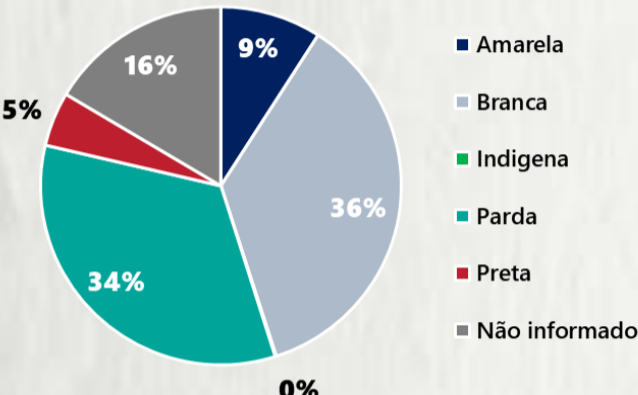

1 PERFIL EPIDEMIOLÓGICO DOS CASOS CONFIRMADOS DE COVID-19 QUE NÃO EVOLUÍRAM PARA ÓBITO, MG, 2020

POR SEXO

POR FAIXA ETÁRIA

RAÇA/COR

Média de idade dos casos confirmados: 42 anos

COMORBIDADE *

SIM 7% NÃO 8% N.I. 85%

2 PERFIL EPIDEMIOLÓGICO DOS ÓBITOS CONFIRMADOS DE COVID-19, MG, 2020

POR SEXO

POR FAIXA ETÁRIA

Média de idade dos óbitos confirmados*: 71 anos

80% com 60 anos ou mais

COMORBIDADE *

*Os casos que evoluíram a óbito podem ter mais de uma comorbidade. Do total de óbitos confirmados, 2.502 não tinham comorbidade.