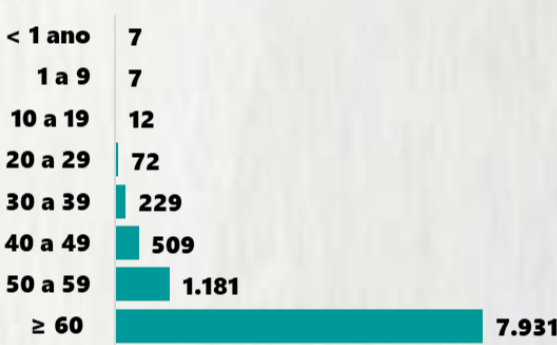

2 PERFIL EPIDEMIOLÓGICO DOS ÓBITOS CONFIRMADOS DE COVID-19, MG, 2020

POR SEXO

POR FAIXA ETÁRIA

Média de idade dos óbitos confirmados*: 71 anos

80% com 60 anos ou mais

COMORBIDADE *

*Os casos que evoluíram a óbito podem ter mais de uma comorbidade. Do total de óbitos confirmados, 2.502 não tinham comorbidade.