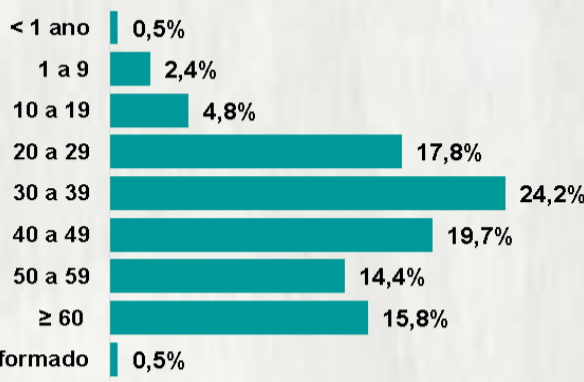

CASOS RECUPERADOS

375.890

ÓBITOS CONFIRMADOS

9.948

Fonte: Painel COVID-19 MG/Sala de Situação/SubVS/SES/MG. Dados parciais, sujeitos a alterações. Atualizado em 27/11/2020.

TOTAL DE CASOS CONFIRMADOS: soma dos casos confirmados que não evoluíram para óbito e dos óbitos confirmados por COVID-19.
CASOS RECUPERADOS: casos confirmados de COVID-19 que receberam alta hospitalar e/ou cumpriram isolamento domiciliar de 10 dias E estão há 72h assintomáticos (sem a utilização de medicamentos sintomáticos) E sem intercorrências.
CASOS EM ACOMPANHAMENTO: casos confirmados de COVID-19 que não evoluíram para óbito, cuja condição clínica permanece sendo acompanhada ou aguarda atualização pelos municípios.
ÓBITOS CONFIRMADOS: óbitos confirmados para COVID-19.

Nº DE CASOS CONFIRMADOS NAS ÚLTIMAS 24H

2.851

Nº DE ÓBITOS CONFIRMADOS NAS ÚLTIMAS 24H

44

Observação: o "número de casos e óbitos confirmados nas últimas 24h" pode não retratar a ocorrência de novos casos no período, mas o total de casos notificados à SES/MG nas últimas 24h.

1 PERFIL EPIDEMIOLÓGICO DOS CASOS CONFIRMADOS DE COVID-19 QUE NÃO EVOLUÍRAM PARA ÓBITO, MG, 2020

POR SEXO

POR FAIXA ETÁRIA

RAÇA/COR

Média de idade dos casos confirmados: 42 anos

COMORBIDADE *

SIM 7% NÃO 8% N.I. 85%

2 PERFIL EPIDEMIOLÓGICO DOS ÓBITOS CONFIRMADOS DE COVID-19, MG, 2020

POR SEXO

POR FAIXA ETÁRIA

Média de idade dos óbitos confirmados*: 71 anos

80% com 60 anos ou mais

COMORBIDADE *

*Os casos que evoluíram a óbito podem ter mais de uma comorbidade. Do total de óbitos confirmados, 2.502 não tinham comorbidade.