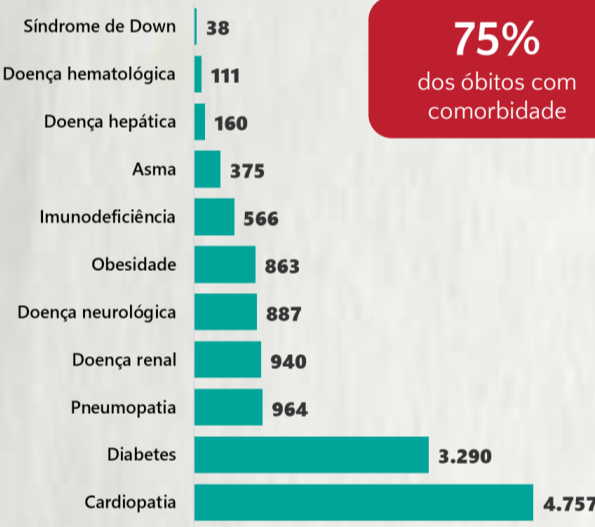

1 PERFIL EPIDEMIOLÓGICO DOS CASOS CONFIRMADOS DE COVID-19 QUE NÃO EVOLUÍRAM PARA ÓBITO, MG, 2020

POR SEXO

POR FAIXA ETÁRIA

RAÇA/COR

Média de idade dos casos confirmados: 42 anos

COMORBIDADE *

SIM 7% NÃO 8% N.I. 85%

*Dados parciais, aguardando atualização dos municípios. N.I.: Não informado

Fonte: Sala de Situação/SubVS/SES-MG; E-SUS VE; SIVEP-Gripe. Dados parciais, sujeitos a alterações. Atualizado em 27/11/2020.

2 PERFIL EPIDEMIOLÓGICO DOS ÓBITOS CONFIRMADOS DE COVID-19, MG, 2020

POR SEXO

POR FAIXA ETÁRIA

Média de idade dos óbitos confirmados*: 71 anos

80% com 60 anos ou mais

COMORBIDADE *

*Os casos que evoluíram a óbito podem ter mais de uma comorbidade. Do total de óbitos confirmados, 2.502 não tinham comorbidade.

RAÇA/COR

Nº DE MUNICÍPIOS COM ÓBITO

LETALIDADE

2,4%

ÓBITOS REGISTRADOS NAS ÚLTIMAS 24 HORAS, POR DATA DE OCORRÊNCIA

*O aumento no número de óbitos registrados nas últimas 24h pode não representar um aumento na transmissão, mas a qualificação do sistema de informação, com encerramento de óbitos ocorridos anteriormente e que estavam em investigação.