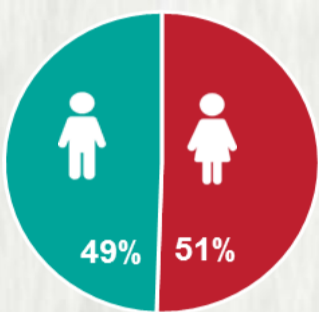

### 1 PERFIL EPIDEMIOLÓGICO DOS CASOS CONFIRMADOS DE COVID-19 QUE NÃO EVOLUÍRAM PARA ÓBITO, MG, 2020

POR SEXO

RAÇA/COR

POR FAIXA ETÁRIA

Média de idade dos casos confirmados: 42 anos

COMORBIDADE \*

\*Dados parciais, aguardando atualização dos municípios. N.I.: Não informado