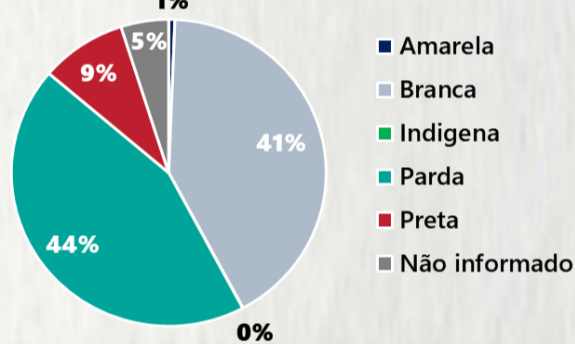

### 2 PERFIL EPIDEMIOLÓGICO DOS ÓBITOS CONFIRMADOS DE COVID-19, MG, 2020

POR SEXO

POR FAIXA ETÁRIA

Média de idade dos óbitos confirmados\*: 71 anos

80% com 60 anos ou mais

COMORBIDADE \*

\*Os casos que evoluíram a óbito podem ter mais de uma comorbidade. Do total de óbitos confirmados, 2.431 não tinham comorbidade.

RAÇA/COR

Nº DE MUNICÍPIOS COM ÓBITO

LETALIDADE

ÓBITOS REGISTRADOS NAS ÚLTIMAS 24 HORAS, POR DATA DE OCORRÊNCIA

\*O aumento no número de óbitos registrados nas últimas 24h pode não representar um aumento na transmissão, mas a qualificação do sistema de informação, com encerramento de óbitos ocorridos anteriormente e que estavam em investigação.