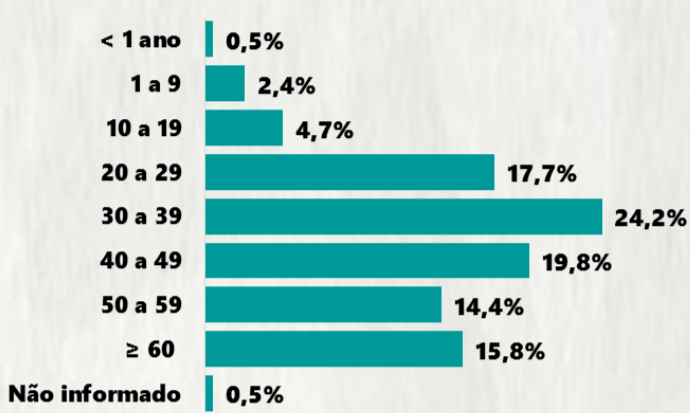

Nº DE CASOS CONFIRMADOS  
NAS ÚLTIMAS 24H

2.586

Nº DE ÓBITOS CONFIRMADOS  
NAS ÚLTIMAS 24H

43

Observação: o "número de casos e óbitos confirmados nas últimas 24h" pode não retratar a ocorrência de novos casos no período, mas o total de casos notificados à SES/MG nas últimas 24h.

### 1 PERFIL EPIDEMIOLÓGICO DOS CASOS CONFIRMADOS DE COVID-19 QUE NÃO EVOLUÍRAM PARA ÓBITO, MG, 2020

POR SEXO

RAÇA/COR

POR FAIXA ETÁRIA

Média de idade dos casos confirmados: 42 anos

COMORBIDADE \*

\*Dados parciais, aguardando atualização dos municípios. N.I.: Não informado

Fonte: Sala de Situação/SubVS/SES-MG; E-SUS VE; SIVEP-Gripe. Dados parciais, sujeitos a alterações. Atualizado em 19/11/2020.

### 2 PERFIL EPIDEMIOLÓGICO DOS ÓBITOS CONFIRMADOS DE COVID-19, MG, 2020

POR SEXO

POR FAIXA ETÁRIA

Média de idade dos óbitos confirmados\*: 71 anos

80% com 60 anos ou mais

COMORBIDADE \*

\*Os casos que evoluíram a óbito podem ter mais de uma comorbidade. Do total de óbitos confirmados, 2.431 não tinham comorbidade.