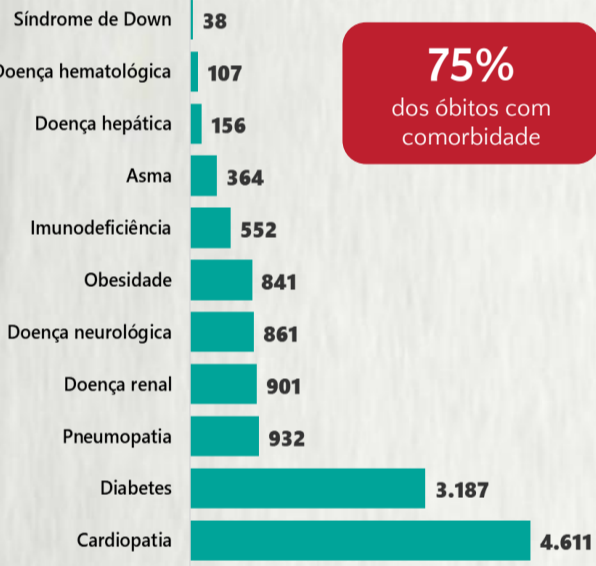

### 1 PERFIL EPIDEMIOLÓGICO DOS CASOS CONFIRMADOS DE COVID-19 QUE NÃO EVOLUÍRAM PARA ÓBITO, MG, 2020

POR SEXO

RAÇA/COR

POR FAIXA ETÁRIA

Média de idade dos casos confirmados: 42 anos

COMORBIDADE \*

\*Dados parciais, aguardando atualização dos municípios. N.I.: Não informado

Fonte: Sala de Situação/SubVS/SES-MG; E-SUS VE; SIVEP-Gripe. Dados parciais, sujeitos a alterações. Atualizado em 19/11/2020.

### 2 PERFIL EPIDEMIOLÓGICO DOS ÓBITOS CONFIRMADOS DE COVID-19, MG, 2020

POR SEXO

POR FAIXA ETÁRIA

Média de idade dos óbitos confirmados\*: 71 anos

80% com 60 anos ou mais

COMORBIDADE \*

\*Os casos que evoluíram a óbito podem ter mais de uma comorbidade. Do total de óbitos confirmados, 2.431 não tinham comorbidade.

RAÇA/COR

Nº DE MUNICÍPIOS COM ÓBITO

LETALIDADE

ÓBITOS REGISTRADOS NAS ÚLTIMAS 24 HORAS, POR DATA DE OCORRÊNCIA

\*O aumento no número de óbitos registrados nas últimas 24h pode não representar um aumento na transmissão, mas a qualificação do sistema de informação, com encerramento de óbitos ocorridos anteriormente e que estavam em investigação.