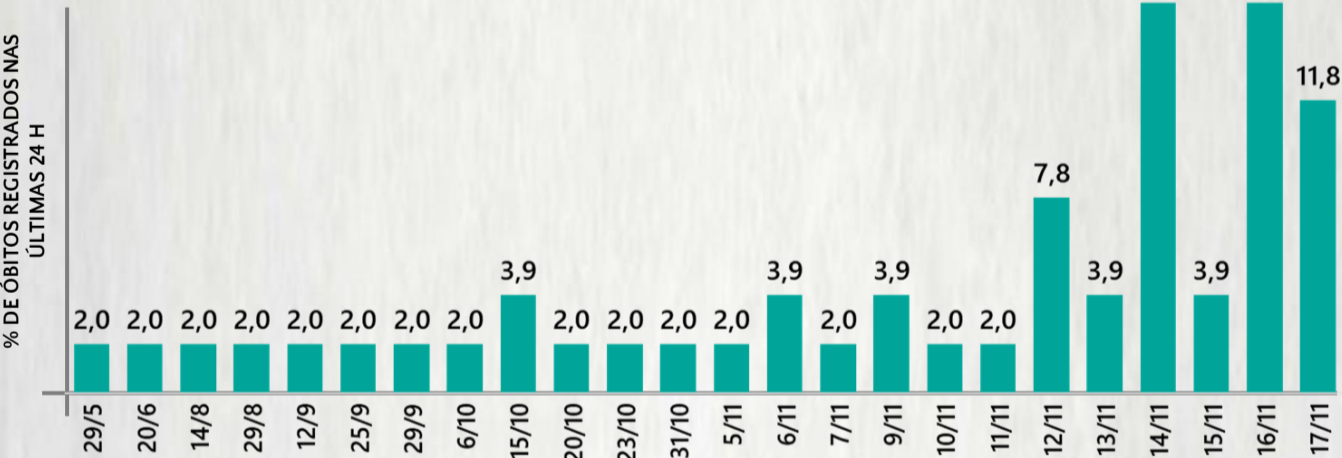

### 2 PERFIL EPIDEMIOLÓGICO DOS ÓBITOS CONFIRMADOS DE COVID-19, MG, 2020

POR SEXO

POR FAIXA ETÁRIA

Média de idade dos óbitos confirmados\*: 71 anos

80% com 60 anos ou mais

COMORBIDADE \*

\*Os casos que evoluíram a óbito podem ter mais de uma comorbidade. Do total de óbitos confirmados, 2.431 não tinham comorbidade.

RAÇA/COR

Nº DE MUNICÍPIOS COM ÓBITO

LETALIDADE

ÓBITOS REGISTRADOS NAS ÚLTIMAS 24 HORAS, POR DATA DE OCORRÊNCIA

\*O aumento no número de óbitos registrados nas últimas 24h pode não representar um aumento na transmissão, mas a qualificação do sistema de informação, com encerramento de óbitos ocorridos anteriormente e que estavam em investigação.

Fonte: SIVEP-Gripe. Sala de Situação/SubVS/SES-MG. Dados parciais, sujeitos a alterações. Atualizado em 19/11/2020.