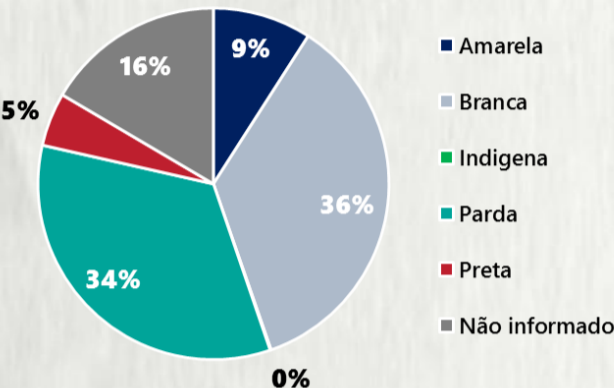

Nº DE CASOS CONFIRMADOS  
NAS ÚLTIMAS 24H

2.586

Nº DE ÓBITOS CONFIRMADOS  
NAS ÚLTIMAS 24H

43

Observação: o "número de casos e óbitos confirmados nas últimas 24h" pode não retratar a ocorrência de novos casos no período, mas o total de casos notificados à SES/MG nas últimas 24h.

### 1 PERFIL EPIDEMIOLÓGICO DOS CASOS CONFIRMADOS DE COVID-19 QUE NÃO EVOLUÍRAM PARA ÓBITO, MG, 2020

POR SEXO

RAÇA/COR

POR FAIXA ETÁRIA

Média de idade dos casos confirmados: 42 anos

COMORBIDADE \*

\*Dados parciais, aguardando atualização dos municípios. N.I.: Não informado