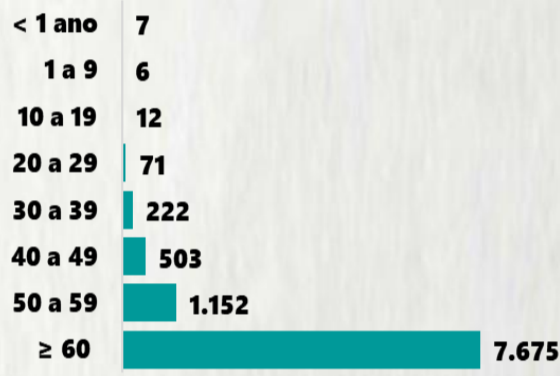

Nº DE CASOS CONFIRMADOS  
NAS ÚLTIMAS 24H

2.586

Nº DE ÓBITOS CONFIRMADOS  
NAS ÚLTIMAS 24H

43

Observação: o "número de casos e óbitos confirmados nas últimas 24h" pode não retratar a ocorrência de novos casos no período, mas o total de casos notificados à SES/MG nas últimas 24h.

### 1 PERFIL EPIDEMIOLÓGICO DOS CASOS CONFIRMADOS DE COVID-19 QUE NÃO EVOLUÍRAM PARA ÓBITO, MG, 2020

POR SEXO

RAÇA/COR

POR FAIXA ETÁRIA

Média de idade dos casos confirmados: 42 anos

COMORBIDADE \*

\*Dados parciais, aguardando atualização dos municípios. N.I.: Não informado

### 2 PERFIL EPIDEMIOLÓGICO DOS ÓBITOS CONFIRMADOS DE COVID-19, MG, 2020

POR SEXO

POR FAIXA ETÁRIA

Média de idade dos óbitos confirmados\*: 71 anos

80% com 60 anos ou mais

COMORBIDADE \*

\*Os casos que evoluíram a óbito podem ter mais de uma comorbidade. Do total de óbitos confirmados, 2.431 não tinham comorbidade.