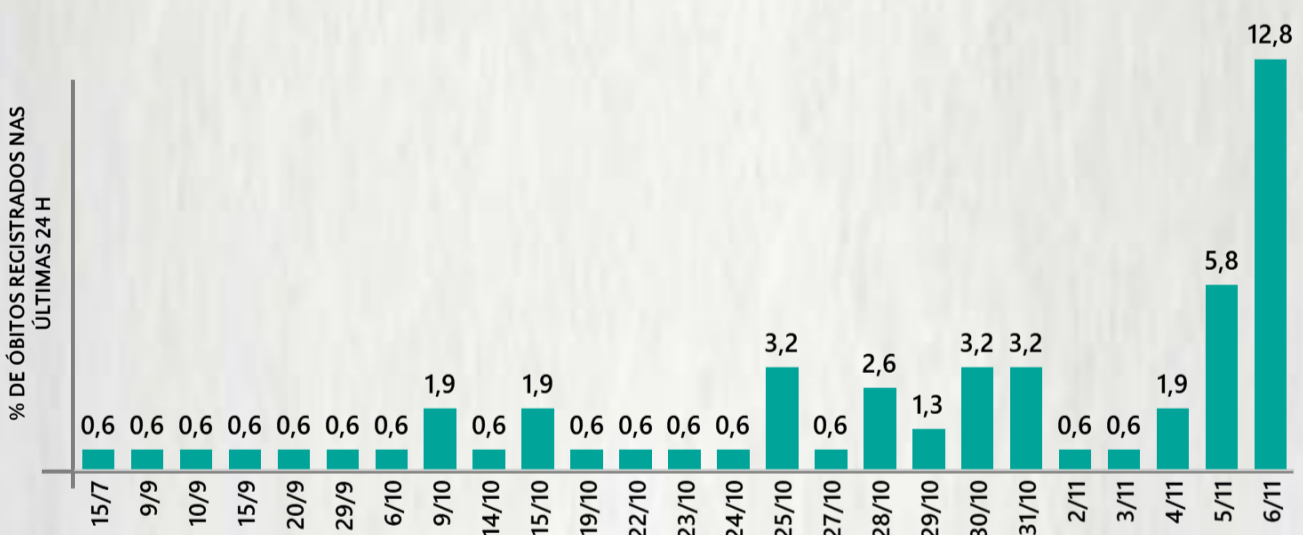

POR FAIXA ETÁRIA

Média de idade dos óbitos confirmados*: 71 anos

79% com 60 anos ou mais

COMORBIDADE *

*Os casos que evoluíram a óbito podem ter mais de uma comorbidade. Do total de óbitos confirmados, 2.366 não tinham comorbidade.

RAÇA/COR

Nº DE MUNICÍPIOS COM ÓBITO

LETALIDADE

ÓBITOS REGISTRADOS NAS ÚLTIMAS 24 HORAS, POR DATA DE OCORRÊNCIA

*O aumento no número de óbitos registrados nas últimas 24h pode não representar na transmissão, mas a qualificação do sistema de informação, com encerramento de óbitos ocorridos anteriormente e que estavam em investigação.