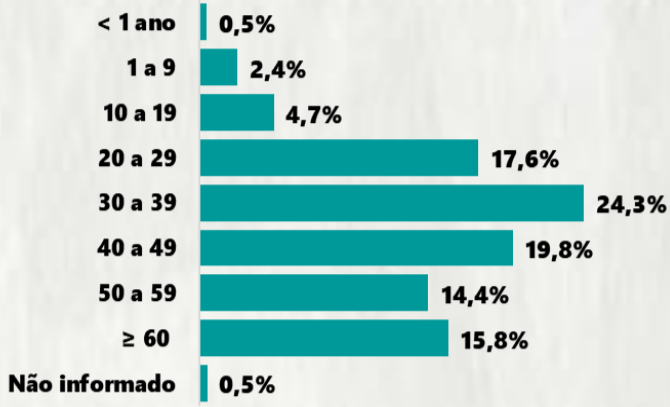

Nº DE CASOS CONFIRMADOS
NAS ÚLTIMAS 24H

2.737

Nº DE ÓBITOS CONFIRMADOS
NAS ÚLTIMAS 24H

146

Observação: o "número de casos e óbitos confirmados nas últimas 24h" pode não retratar a ocorrência de novos casos no período, mas o total de casos notificados à SES/MG nas últimas 24h.

1 PERFIL EPIDEMIOLÓGICO DOS CASOS CONFIRMADOS DE COVID-19 QUE NÃO EVOLUÍRAM PARA ÓBITO, MG, 2020

POR SEXO

RAÇA/COR

POR FAIXA ETÁRIA

Média de idade dos casos confirmados: 42 anos

COMORBIDADE *

*Dados parciais, aguardando atualização dos municípios. N.I.: Não informado

Fonte: Sala de Situação/SubVS/SES-MG; E-SUS VE; SIVEP-Gripe. Dados parciais, sujeitos a alterações. Atualizado em 13/11/2020.

2 PERFIL EPIDEMIOLÓGICO DOS ÓBITOS CONFIRMADOS DE COVID-19, MG, 2020

POR SEXO

POR FAIXA ETÁRIA

Média de idade dos óbitos confirmados*: 71 anos

79% com 60 anos ou mais

COMORBIDADE *

*Os casos que evoluíram a óbito podem ter mais de uma comorbidade. Do total de óbitos confirmados, 2.366 não tinham comorbidade.