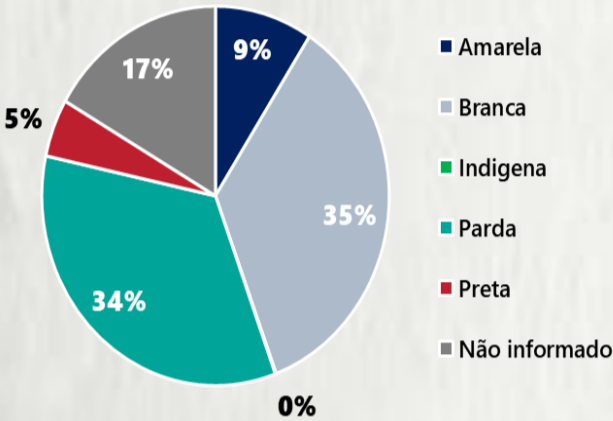

Nº DE CASOS CONFIRMADOS
NAS ÚLTIMAS 24H

2.737

Nº DE ÓBITOS CONFIRMADOS
NAS ÚLTIMAS 24H

146

Observação: o "número de casos e óbitos confirmados nas últimas 24h" pode não retratar a ocorrência de novos casos no período, mas o total de casos notificados à SES/MG nas últimas 24h.

1 PERFIL EPIDEMIOLÓGICO DOS CASOS CONFIRMADOS DE COVID-19 QUE NÃO EVOLUÍRAM PARA ÓBITO, MG, 2020

POR SEXO

RAÇA/COR

POR FAIXA ETÁRIA

Média de idade dos casos confirmados: 42 anos

COMORBIDADE *

*Dados parciais, aguardando atualização dos municípios. N.I.: Não informado