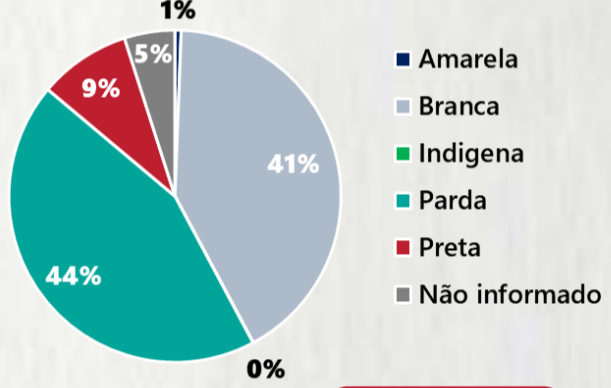

1 PERFIL EPIDEMIOLÓGICO DOS CASOS CONFIRMADOS DE COVID-19 QUE NÃO EVOLUÍRAM PARA ÓBITO, MG, 2020

POR SEXO

RAÇA/COR

POR FAIXA ETÁRIA

Média de idade dos casos confirmados: 42 anos

COMORBIDADE *

*Dados parciais, aguardando atualização dos municípios. N.I.: Não informado

POR FAIXA ETÁRIA

Média de idade dos óbitos confirmados*: 71 anos

79% com 60 anos ou mais

COMORBIDADE *

*Os casos que evoluíram a óbito podem ter mais de uma comorbidade. Do total de óbitos confirmados, 2.366 não tinham comorbidade.