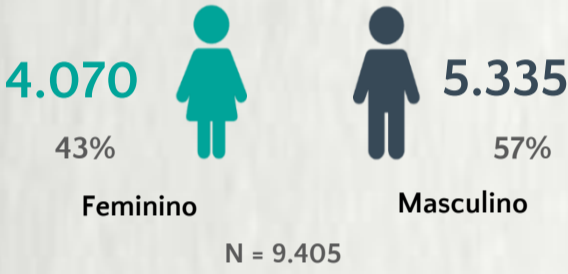

1 PERFIL EPIDEMIOLÓGICO DOS CASOS CONFIRMADOS DE COVID-19 QUE NÃO EVOLUÍRAM PARA ÓBITO, MG, 2020

POR SEXO

RAÇA/COR

POR FAIXA ETÁRIA

Média de idade dos casos confirmados: 42 anos

COMORBIDADE *

*Dados parciais, aguardando atualização dos municípios. N.I.: Não informado

Fonte: Sala de Situação/SubVS/SES-MG; E-SUS VE; SIVEP-Gripe. Dados parciais, sujeitos a alterações. Atualizado em 13/11/2020.

2 PERFIL EPIDEMIOLÓGICO DOS ÓBITOS CONFIRMADOS DE COVID-19, MG, 2020

POR SEXO

POR FAIXA ETÁRIA

Média de idade dos óbitos confirmados*: 71 anos

79% com 60 anos ou mais

COMORBIDADE *

*Os casos que evoluíram a óbito podem ter mais de uma comorbidade. Do total de óbitos confirmados, 2.366 não tinham comorbidade.