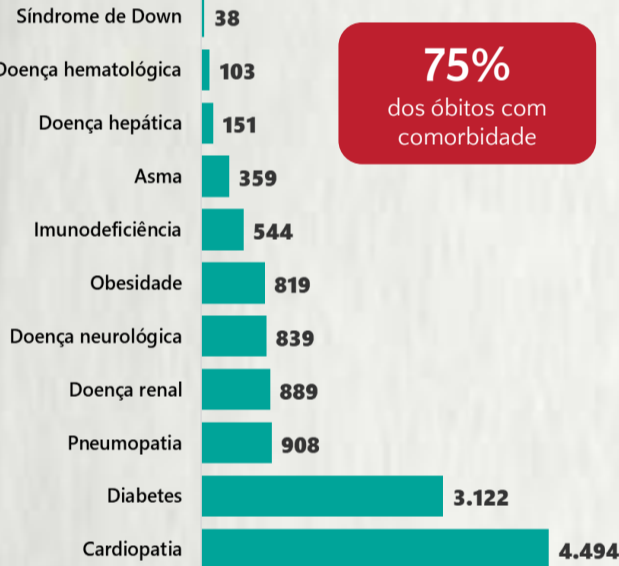

Nº DE CASOS CONFIRMADOS
NAS ÚLTIMAS 24H

2.737

Nº DE ÓBITOS CONFIRMADOS
NAS ÚLTIMAS 24H

146

Observação: o "número de casos e óbitos confirmados nas últimas 24h" pode não retratar a ocorrência de novos casos no período, mas o total de casos notificados à SES/MG nas últimas 24h.

1 PERFIL EPIDEMIOLÓGICO DOS CASOS CONFIRMADOS DE COVID-19 QUE NÃO EVOLUÍRAM PARA ÓBITO, MG, 2020

POR SEXO

RAÇA/COR

POR FAIXA ETÁRIA

Média de idade dos casos confirmados: 42 anos

COMORBIDADE *

*Dados parciais, aguardando atualização dos municípios. N.I.: Não informado

Fonte: Sala de Situação/SubVS/SES-MG; E-SUS VE; SIVEP-Gripe. Dados parciais, sujeitos a alterações. Atualizado em 13/11/2020.

2 PERFIL EPIDEMIOLÓGICO DOS ÓBITOS CONFIRMADOS DE COVID-19, MG, 2020

POR SEXO

POR FAIXA ETÁRIA

Média de idade dos óbitos confirmados*: 71 anos

79% com 60 anos ou mais

COMORBIDADE *

*Os casos que evoluíram a óbito podem ter mais de uma comorbidade. Do total de óbitos confirmados, 2.366 não tinham comorbidade.