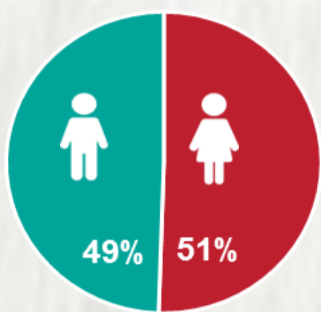

1 PERFIL EPIDEMIOLÓGICO DOS CASOS CONFIRMADOS DE COVID-19 QUE NÃO EVOLUÍRAM PARA ÓBITO, MG, 2020

POR SEXO

RAÇA/COR

POR FAIXA ETÁRIA

Média de idade dos casos confirmados: 42 anos

COMORBIDADE *

*Dados parciais, aguardando atualização dos municípios. N.I.: Não informado