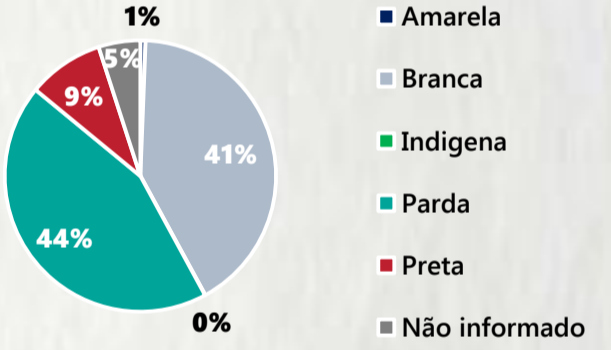

POR FAIXA ETÁRIA

Média de idade dos óbitos confirmados*: 71 anos

79% com 60 anos ou mais

COMORBIDADE *

*Os casos que evoluíram a óbito podem ter mais de uma comorbidade. Do total de óbitos confirmados, 2.366 não tinham comorbidade.

RAÇA/COR

Nº DE MUNICÍPIOS COM ÓBITO

LETALIDADE

ÓBITOS REGISTRADOS NAS ÚLTIMAS 24 HORAS, POR DATA DE OCORRÊNCIA

*O aumento no número de óbitos registrados nas últimas 24h pode não representar na transmissão, mas a qualificação do sistema de informação, com encerramento de óbitos ocorridos anteriormente e que estavam em investigação.