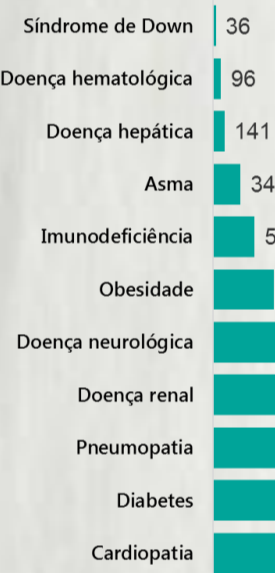

Média de idade dos óbitos confirmados*: 71 anos

80% com 60 anos ou mais

75% dos óbitos com comorbidade

*Os casos que evoluíram a óbito podem ter mais de uma comorbidade. Do total de óbitos confirmados, 2.244 não tinham comorbidade.

RAÇA/COR