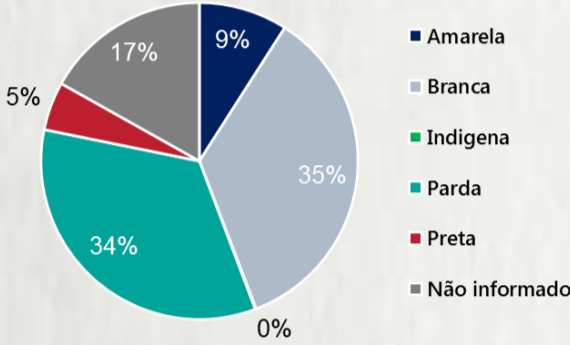

BOLETIM EPIDEMIOLÓGICO

COVID-19: Doença causada pelo coronavírus – 19

29 de outubro de 2020 - 10:00

CENÁRIO EM MINAS GERAIS COVID-19 Coronavírus

TOTAL DE CASOS CONFIRMADOS

355.226

CASOS EM ACOMPANHAMENTO

22.103

CASOS RECUPERADOS

324.207

ÓBITOS CONFIRMADOS

8.916

Fonte: Painel COVID-19 MG/Sala de Situação/SubVS/SES/MG. Dados parciais, sujeitos a alterações. Atualizado em 29/10/2020.

TOTAL DE CASOS CONFIRMADOS: soma dos casos confirmados que não evoluíram para óbito e dos óbitos confirmados por COVID-19.
CASOS RECUPERADOS: casos confirmados de COVID-19 que receberam alta hospitalar e/ou cumpriram isolamento domiciliar de 10 dias E estão há 72h assintomáticos (sem a utilização de medicamentos sintomáticos) E sem intercorrências.
CASOS EM ACOMPANHAMENTO: casos confirmados de COVID-19 que não evoluíram para óbito, cuja condição clínica permanece sendo acompanhada ou aguarda atualização pelos municípios.
ÓBITOS CONFIRMADOS: óbitos confirmados para COVID-19.

Nº DE CASOS CONFIRMADOS NAS ÚLTIMAS 24H

1.915

Nº DE ÓBITOS CONFIRMADOS NAS ÚLTIMAS 24H

44

Observação: o "número de casos e óbitos confirmados nas últimas 24h" pode não retratar a ocorrência de novos casos no período, mas o total de casos notificados à SES/MG nas últimas 24h.

1 PERFIL EPIDEMIOLÓGICO DOS CASOS CONFIRMADOS DE COVID-19 QUE NÃO EVOLUÍRAM PARA ÓBITO, MG, 2020

POR SEXO

RAÇA/COR

POR FAIXA ETÁRIA

Média de idade dos casos confirmados: 42 anos

COMORBIDADE *

*Dados parciais, aguardando atualização dos municípios. N.I.: Não informado

Fonte: Sala de Situação/SubVS/SES-MG; E-SUS VE; SIVEP-Gripe. Dados parciais, sujeitos a alterações. Atualizado em 29/10/2020.

2 PERFIL EPIDEMIOLÓGICO DOS ÓBITOS CONFIRMADOS DE COVID-19, MG, 2020

POR SEXO

POR FAIXA ETÁRIA