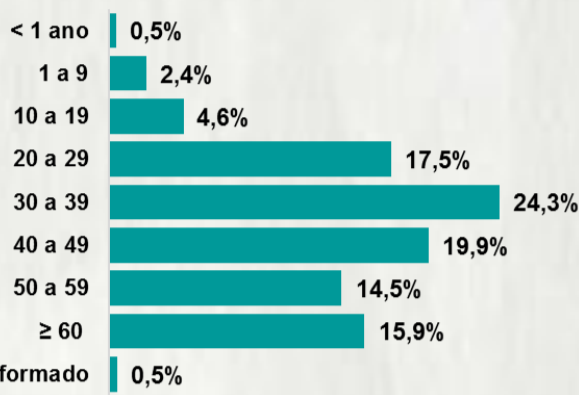

POR FAIXA ETÁRIA

Média de idade dos casos confirmados: 42 anos

COMORBIDADE *

*Dados parciais, aguardando atualização dos municípios. N.I.: Não informado

Fonte: Sala de Situação/SubVS/SES-MG; E-SUS VE; SIVEP-Gripe. Dados parciais, sujeitos a alterações. Atualizado em 29/10/2020.