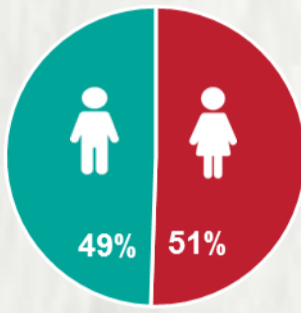

BOLETIM EPIDEMIOLÓGICO

COVID-19: Doença causada pelo coronavírus – 19

29 de outubro de 2020 - 10:00

CENÁRIO EM MINAS GERAIS COVID-19 Coronavírus

TOTAL DE CASOS CONFIRMADOS

355.226

CASOS EM ACOMPANHAMENTO

22.103

CASOS RECUPERADOS

324.207

ÓBITOS CONFIRMADOS

8.916

Fonte: Painel COVID-19 MG/Sala de Situação/SubVS/SES/MG. Dados parciais, sujeitos a alterações. Atualizado em 29/10/2020.

TOTAL DE CASOS CONFIRMADOS: soma dos casos confirmados que não evoluíram para óbito e dos óbitos confirmados por COVID-19.
CASOS RECUPERADOS: casos confirmados de COVID-19 que receberam alta hospitalar e/ou cumpriram isolamento domiciliar de 10 dias E estão há 72h assintomáticos (sem a utilização de medicamentos sintomáticos) E sem intercorrências.
CASOS EM ACOMPANHAMENTO: casos confirmados de COVID-19 que não evoluíram para óbito, cuja condição clínica permanece sendo acompanhada ou aguarda atualização pelos municípios.
ÓBITOS CONFIRMADOS: óbitos confirmados para COVID-19.

Nº DE CASOS CONFIRMADOS NAS ÚLTIMAS 24H

1.915

Nº DE ÓBITOS CONFIRMADOS NAS ÚLTIMAS 24H

44

Observação: o "número de casos e óbitos confirmados nas últimas 24h" pode não retratar a ocorrência de novos casos no período, mas o total de casos notificados à SES/MG nas últimas 24h.

1 PERFIL EPIDEMIOLÓGICO DOS CASOS CONFIRMADOS DE COVID-19 QUE NÃO EVOLUÍRAM PARA ÓBITO, MG, 2020

POR SEXO

RAÇA/COR