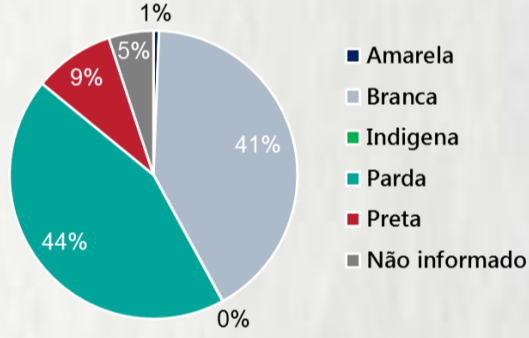

Nº DE MUNICÍPIOS COM ÓBITO

LETALIDADE

2,5%

ÓBITOS REGISTRADOS NAS ÚLTIMAS 24 HORAS, POR DATA DE OCORRÊNCIA