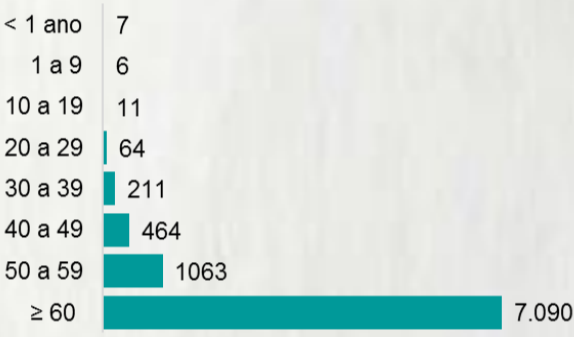

POR FAIXA ETÁRIA