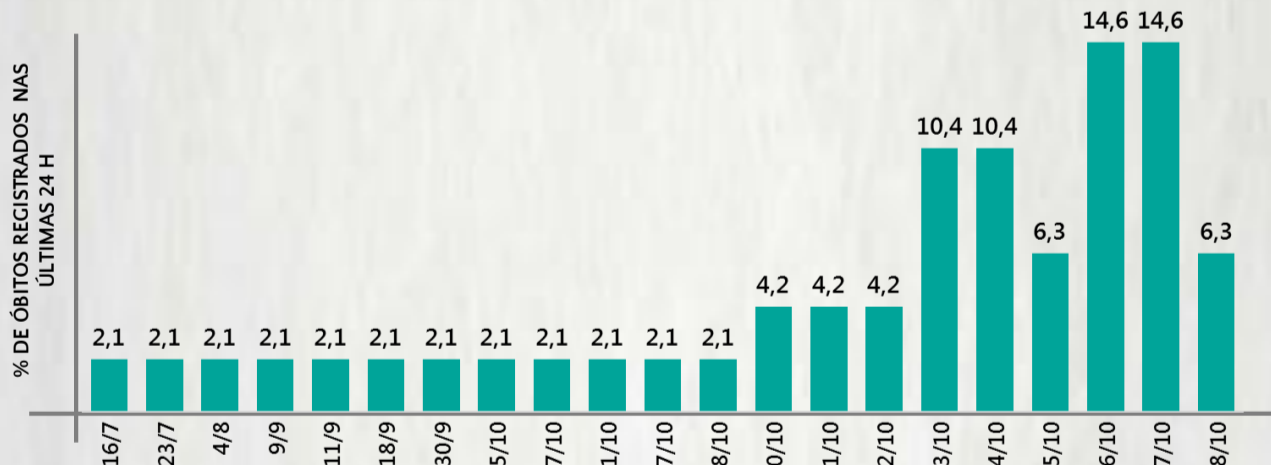

*O aumento no número de óbitos registrados nas últimas 24h pode não representar um aumento na transmissão, mas a qualificação do sistema de informação, com encerramento de óbitos ocorridos anteriormente e que estavam em investigação.

Fonte: SIVEP-Gripe. Sala de Situação/SubVS/SES-MG. Dados parciais, sujeitos a alterações. Atualizado em 29/10/2020.

3 DADOS DE HOSPITALIZAÇÃO E ISOLAMENTO DOMICILIAR DOS CASOS CONFIRMADOS DE COVID-19, MG, 2020

INTERNADOS*

34.812**

ISOLAMENTO DOMICILIAR

320.414

*Casos confirmados de COVID-19 que precisaram de internação hospitalar na rede pública ou privada de Minas Gerais. Dados regulatórios, registrados desde o início da pandemia.

**Esclarecemos que a redução do número de internados está relacionada à revisão de casos de SRAG por COVID-19, realizada pelos municípios.

Fonte: Painel COVID-19 MG/Sala de Situação/SubVS/SES/MG. Dados parciais, sujeitos a alterações. Atualizado em 29/10/2020.