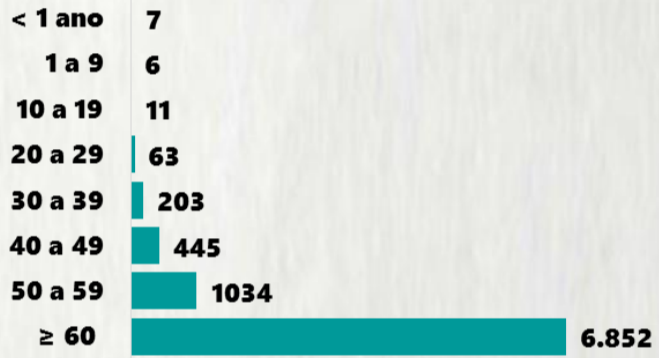

Nº DE CASOS CONFIRMADOS NAS ÚLTIMAS 24H

2.657

Nº DE ÓBITOS CONFIRMADOS NAS ÚLTIMAS 24H

67

Observação: o "número de casos e óbitos confirmados nas últimas 24h" pode não retratar a ocorrência de novos casos no período, mas o total de casos notificados à SES/MG nas últimas 24h.

1 PERFIL EPIDEMIOLÓGICO DOS CASOS CONFIRMADOS DE COVID-19 QUE NÃO EVOLUÍRAM PARA ÓBITO, MG, 2020

POR SEXO

POR FAIXA ETÁRIA

RAÇA/COR

Média de idade dos casos confirmados: 42 anos

COMORBIDADE *

*Dados parciais, aguardando atualização dos municípios. N.I.: Não informado

Fonte: Sala de Situação/SubVS/SES-MG; E-SUS VE; SIVEP-Gripe. Dados parciais, sujeitos a alterações. Atualizado em 22/10/2020.

2 PERFIL EPIDEMIOLÓGICO DOS ÓBITOS CONFIRMADOS DE COVID-19, MG, 2020

POR SEXO

POR FAIXA ETÁRIA

COMORBIDADE *

75% dos óbitos com comorbidade

Média de idade dos óbitos confirmados*: 71 anos

79% com 60 anos ou mais

RAÇA/COR

Nº DE MUNICÍPIOS COM ÓBITO

LETALIDADE