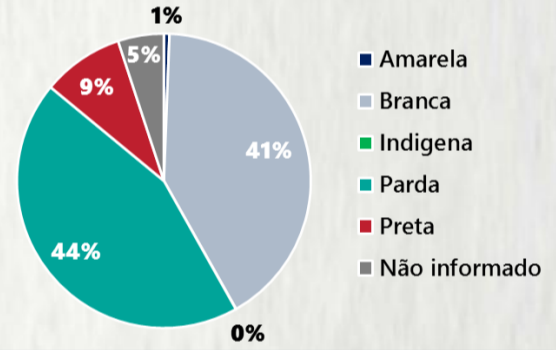

POR FAIXA ETÁRIA

COMORBIDADE *

75% dos óbitos com comorbidade

Média de idade dos óbitos confirmados*: 71 anos

79% com 60 anos ou mais

RAÇA/COR

Nº DE MUNICÍPIOS COM ÓBITO

LETALIDADE