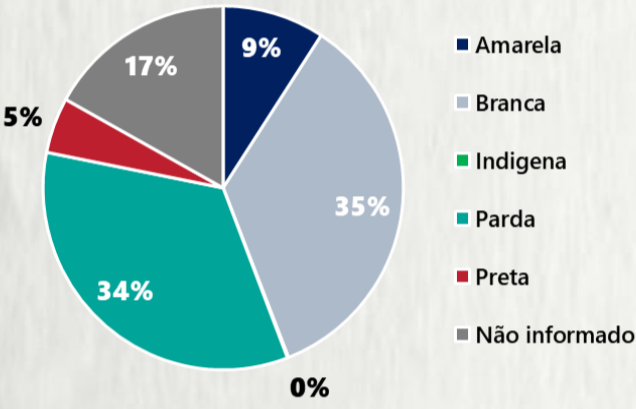

1 PERFIL EPIDEMIOLÓGICO DOS CASOS CONFIRMADOS DE COVID-19 QUE NÃO EVOLUÍRAM PARA ÓBITO, MG, 2020

POR SEXO

POR FAIXA ETÁRIA

RAÇA/COR

Média de idade dos casos confirmados: 42 anos

COMORBIDADE *

*Dados parciais, aguardando atualização dos municípios. N.I.: Não informado

POR FAIXA ETÁRIA

COMORBIDADE *

75% dos óbitos com comorbidade

Média de idade dos óbitos confirmados*: 71 anos

79% com 60 anos ou mais

RAÇA/COR

Nº DE MUNICÍPIOS COM ÓBITO

LETALIDADE