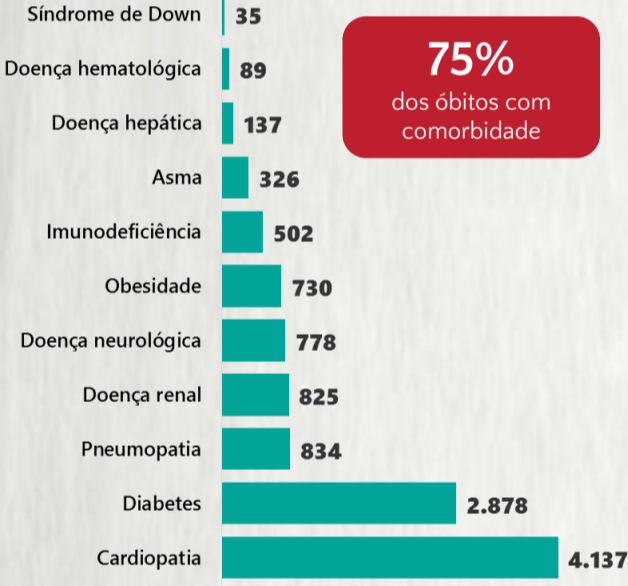

Nº DE CASOS CONFIRMADOS NAS ÚLTIMAS 24H

2.657

Nº DE ÓBITOS CONFIRMADOS NAS ÚLTIMAS 24H

67

Observação: o "número de casos e óbitos confirmados nas últimas 24h" pode não retratar a ocorrência de novos casos no período, mas o total de casos notificados à SES/MG nas últimas 24h.

1 PERFIL EPIDEMIOLÓGICO DOS CASOS CONFIRMADOS DE COVID-19 QUE NÃO EVOLUÍRAM PARA ÓBITO, MG, 2020

POR SEXO

POR FAIXA ETÁRIA

RAÇA/COR

Média de idade dos casos confirmados: 42 anos

COMORBIDADE *

*Dados parciais, aguardando atualização dos municípios. N.I.: Não informado

Fonte: Sala de Situação/SubVS/SES-MG; E-SUS VE; SIVEP-Gripe. Dados parciais, sujeitos a alterações. Atualizado em 22/10/2020.

2 PERFIL EPIDEMIOLÓGICO DOS ÓBITOS CONFIRMADOS DE COVID-19, MG, 2020

POR SEXO

POR FAIXA ETÁRIA

COMORBIDADE *

75% dos óbitos com comorbidade

Média de idade dos óbitos confirmados*: 71 anos

79% com 60 anos ou mais

RAÇA/COR

Nº DE MUNICÍPIOS COM ÓBITO

LETALIDADE