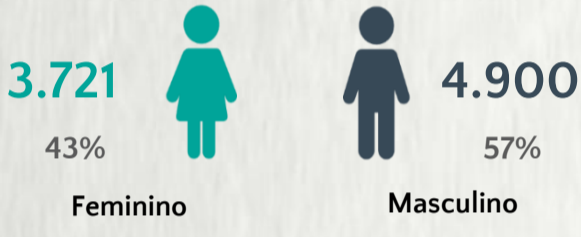

1 PERFIL EPIDEMIOLÓGICO DOS CASOS CONFIRMADOS DE COVID-19 QUE NÃO EVOLUÍRAM PARA ÓBITO, MG, 2020

POR SEXO

POR FAIXA ETÁRIA

RAÇA/COR

Média de idade dos casos confirmados: 42 anos

COMORBIDADE *

*Dados parciais, aguardando atualização dos municípios. N.I.: Não informado

Fonte: Sala de Situação/SubVS/SES-MG; E-SUS VE; SIVEP-Gripe. Dados parciais, sujeitos a alterações. Atualizado em 22/10/2020.

2 PERFIL EPIDEMIOLÓGICO DOS ÓBITOS CONFIRMADOS DE COVID-19, MG, 2020

POR SEXO

POR FAIXA ETÁRIA

COMORBIDADE *

75% dos óbitos com comorbidade

Média de idade dos óbitos confirmados*: 71 anos

79% com 60 anos ou mais

RAÇA/COR

Nº DE MUNICÍPIOS COM ÓBITO

LETALIDADE