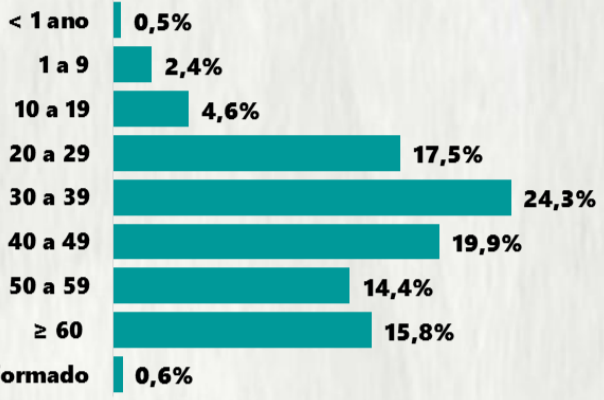

CASOS RECUPERADOS

311.646

ÓBITOS CONFIRMADOS

8.621

Fonte: Painel COVID-19 MG/Sala de Situação/SubVS/SES/MG. Dados parciais, sujeitos a alterações. Atualizado em 22/10/2020.

TOTAL DE CASOS CONFIRMADOS: soma dos casos confirmados que não evoluíram para óbito e dos óbitos confirmados por COVID-19.
CASOS RECUPERADOS: casos confirmados de COVID-19 que receberam alta hospitalar e/ou cumpriram isolamento domiciliar de 10 dias E estão há 72h assintomáticos (sem a utilização de medicamentos sintomáticos) E sem intercorrências.
CASOS EM ACOMPANHAMENTO: casos confirmados de COVID-19 que não evoluíram para óbito, cuja condição clínica permanece sendo acompanhada ou aguarda atualização pelos municípios.
ÓBITOS CONFIRMADOS: óbitos confirmados para COVID-19.

Nº DE CASOS CONFIRMADOS NAS ÚLTIMAS 24H

2.657

Nº DE ÓBITOS CONFIRMADOS NAS ÚLTIMAS 24H

67

Observação: o "número de casos e óbitos confirmados nas últimas 24h" pode não retratar a ocorrência de novos casos no período, mas o total de casos notificados à SES/MG nas últimas 24h.

1 PERFIL EPIDEMIOLÓGICO DOS CASOS CONFIRMADOS DE COVID-19 QUE NÃO EVOLUÍRAM PARA ÓBITO, MG, 2020

POR SEXO

POR FAIXA ETÁRIA

RAÇA/COR

Média de idade dos casos confirmados: 42 anos

COMORBIDADE *

*Dados parciais, aguardando atualização dos municípios. N.I.: Não informado