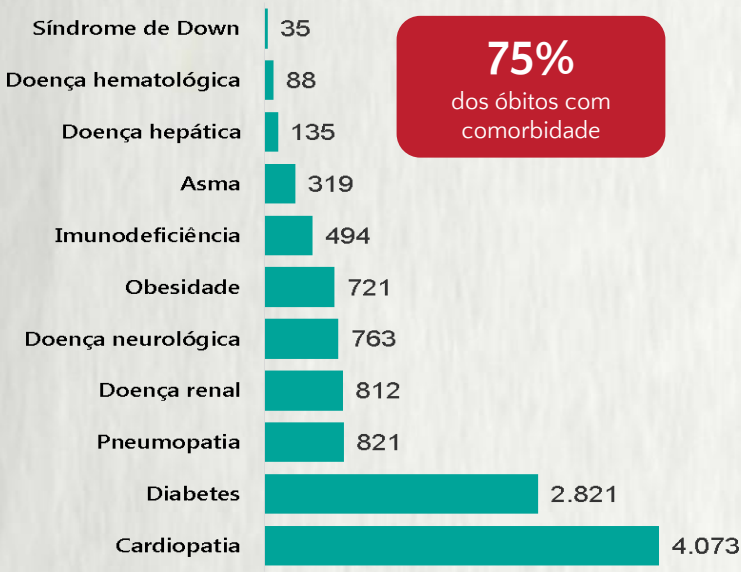

Nº DE CASOS CONFIRMADOS
NAS ÚLTIMAS 24H

1.459

Nº DE ÓBITOS CONFIRMADOS
NAS ÚLTIMAS 24H

30

Observação: o "número de casos e óbitos confirmados nas últimas 24h" pode não retratar a ocorrência de novos casos no período, mas o total de casos notificados à SES/MG nas últimas 24h.

1 PERFIL EPIDEMIOLÓGICO DOS CASOS CONFIRMADOS DE COVID-19 QUE NÃO EVOLUÍRAM PARA ÓBITO, MG, 2020

POR SEXO

POR FAIXA ETÁRIA

RAÇA/COR

Média de idade dos casos
confirmados: 42 anos

COMORBIDADE *

*Dados parciais, aguardando atualização dos municípios. N.I.: Não informado

Fonte: Sala de Situação/SubVS/SES-MG; E-SUS VE; SIVEP-Gripe. Dados parciais, sujeitos a alterações. Atualizado em 20/10/2020.

2 PERFIL EPIDEMIOLÓGICO DOS ÓBITOS CONFIRMADOS DE COVID-19, MG, 2020

POR SEXO

POR FAIXA ETÁRIA

COMORBIDADE *

75%
dos óbitos com
comorbidade

Média de idade dos
óbitos confirmados*:
71 anos

79%
com 60 anos ou
mais

RAÇA/COR

Nº DE MUNICÍPIOS COM ÓBITO

LETALIDADE