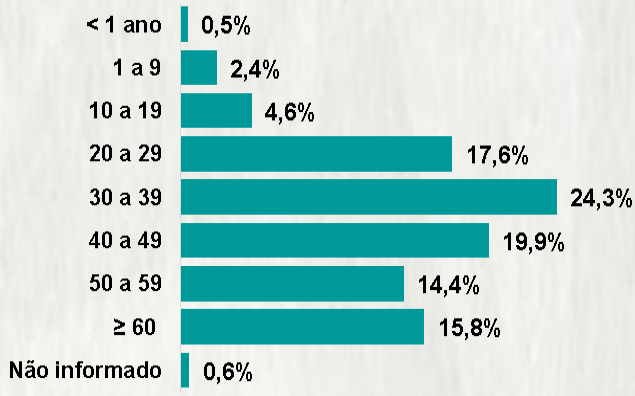

TOTAL DE CASOS CONFIRMADOS: soma dos casos confirmados que não evoluíram para óbito e dos óbitos confirmados por COVID-19.
CASOS RECUPERADOS: casos confirmados de COVID-19 que receberam alta hospitalar e/ou cumpriram isolamento domiciliar de 10 dias E estão há 72h assintomáticos (sem a utilização de medicamentos sintomáticos) E sem intercorrências.
CASOS EM ACOMPANHAMENTO: casos confirmados de COVID-19 que não evoluíram para óbito, cuja condição clínica permanece sendo acompanhada ou aguarda atualização pelos municípios.
ÓBITOS CONFIRMADOS: óbitos confirmados para COVID-19.

Nº DE CASOS CONFIRMADOS
NAS ÚLTIMAS 24H

1.459

Nº DE ÓBITOS CONFIRMADOS
NAS ÚLTIMAS 24H

30

Observação: o "número de casos e óbitos confirmados nas últimas 24h" pode não retratar a ocorrência de novos casos no período, mas o total de casos notificados à SES/MG nas últimas 24h.

1 PERFIL EPIDEMIOLÓGICO DOS CASOS CONFIRMADOS DE COVID-19 QUE NÃO EVOLUÍRAM PARA ÓBITO, MG, 2020

POR SEXO

POR FAIXA ETÁRIA

RAÇA/COR

Média de idade dos casos
confirmados: 42 anos

COMORBIDADE *

*Dados parciais, aguardando atualização dos municípios. N.I.: Não informado

POR FAIXA ETÁRIA

COMORBIDADE *

75%
dos óbitos com
comorbidade

Média de idade dos
óbitos confirmados*:
71 anos

79%
com 60 anos ou
mais

RAÇA/COR

Nº DE MUNICÍPIOS COM ÓBITO

LETALIDADE