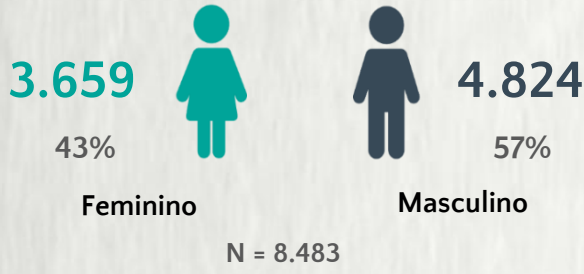

Nº DE CASOS CONFIRMADOS
NAS ÚLTIMAS 24H

1.459

Nº DE ÓBITOS CONFIRMADOS
NAS ÚLTIMAS 24H

30

Observação: o "número de casos e óbitos confirmados nas últimas 24h" pode não retratar a ocorrência de novos casos no período, mas o total de casos notificados à SES/MG nas últimas 24h.

1 PERFIL EPIDEMIOLÓGICO DOS CASOS CONFIRMADOS DE COVID-19 QUE NÃO EVOLUÍRAM PARA ÓBITO, MG, 2020

POR SEXO

POR FAIXA ETÁRIA

RAÇA/COR

Média de idade dos casos
confirmados: 42 anos

COMORBIDADE *

*Dados parciais, aguardando atualização dos municípios. N.I.: Não informado

Fonte: Sala de Situação/SubVS/SES-MG; E-SUS VE; SIVEP-Gripe. Dados parciais, sujeitos a alterações. Atualizado em 20/10/2020.

2 PERFIL EPIDEMIOLÓGICO DOS ÓBITOS CONFIRMADOS DE COVID-19, MG, 2020

POR SEXO

POR FAIXA ETÁRIA

COMORBIDADE *

75%
dos óbitos com
comorbidade

Média de idade dos
óbitos confirmados*:
71 anos

79%
com 60 anos ou
mais

RAÇA/COR

Nº DE MUNICÍPIOS COM ÓBITO

LETALIDADE