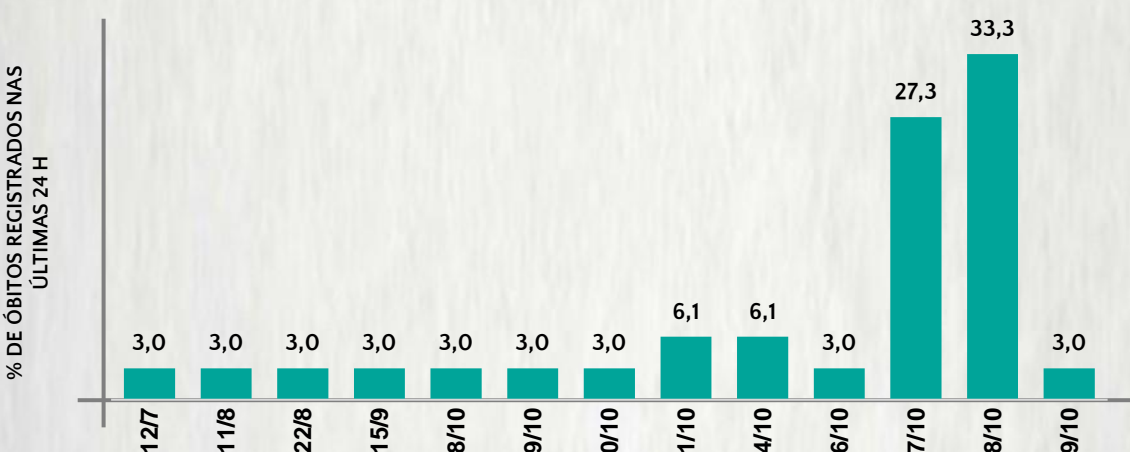

Fonte: Sala de Situação/SubVS/SES-MG; E-SUS VE; SIVEP-Gripe. Dados parciais, sujeitos a alterações. Atualizado em 20/10/2020.

2 PERFIL EPIDEMIOLÓGICO DOS ÓBITOS CONFIRMADOS DE COVID-19, MG, 2020

POR SEXO

POR FAIXA ETÁRIA

COMORBIDADE *

75%
dos óbitos com
comorbidade

Média de idade dos
óbitos confirmados*:
71 anos

79%
com 60 anos ou
mais

RAÇA/COR

Nº DE MUNICÍPIOS COM ÓBITO

LETALIDADE

2,5%

ÓBITOS REGISTRADOS NAS ÚLTIMAS 24 HORAS, POR DATA DE OCORRÊNCIA

*O aumento no número de óbitos registrados nas últimas 24h pode não representar um aumento na transmissão, mas a qualificação do sistema de informação, com encerramento de óbitos ocorridos anteriormente e que estavam em investigação.
NI = Não informado