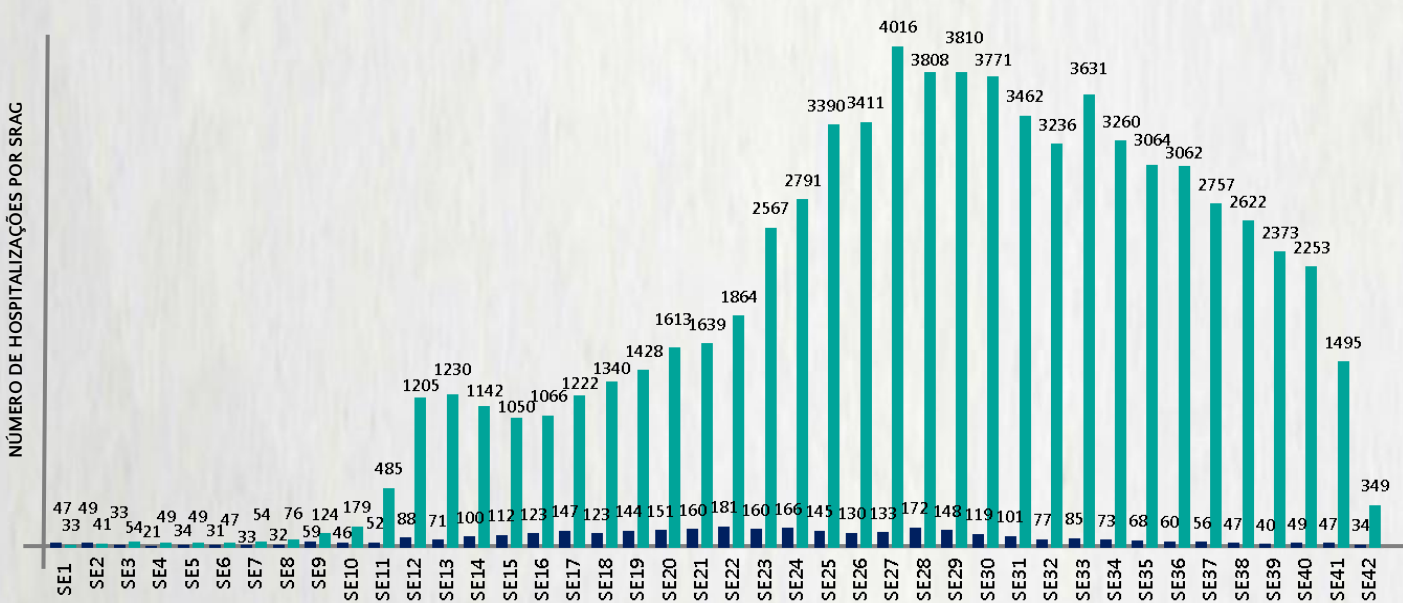

4 NÚMERO DE HOSPITALIZAÇÕES POR SÍNDROME RESPIRATÓRIA AGUDA GRAVE (SRAG) SEGUNDO SEMANA EPIDEMIOLÓGICA (SE) DE INÍCIO DE SINTOMAS, MG, 2019 E 2020

Fonte: SIVEP-Gripe. Dados parciais, sujeitos a alterações. Atualizado em 20/10/2020.

5 DADOS LABORATORIAIS DE COVID-19, REDE PÚBLICA, MINAS GERAIS, 2020

POSITIVOS

42.365

NEGATIVOS

116.391

INCONCLUSIVOS*

3.115

RESULTADOS
LIBERADOS

161.871

EM ANÁLISE

911

TOTAL

162.782

* Não apresentaram resultado que pode ser concluído como positivo ou negativo.

Fonte: GAL/FUNED. COES MINAS/COVID-19/SESMG. Dados parciais, sujeitos a alterações. Atualizado em 20/10/2020.