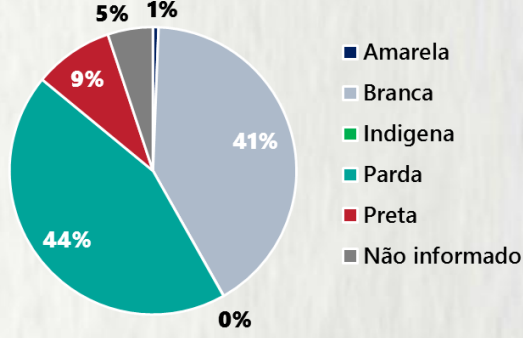

POR FAIXA ETÁRIA

COMORBIDADE *

75%
dos óbitos com
comorbidade

Média de idade dos
óbitos confirmados*:
71 anos

79%
com 60 anos ou
mais

RAÇA/COR

Nº DE MUNICÍPIOS COM ÓBITO

LETALIDADE