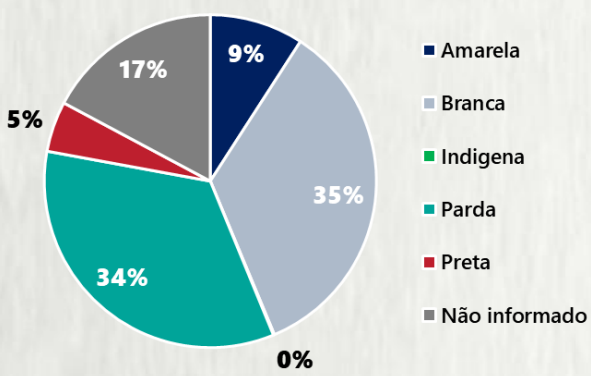

1 PERFIL EPIDEMIOLÓGICO DOS CASOS CONFIRMADOS DE COVID-19 QUE NÃO EVOLUÍRAM PARA ÓBITO, MG, 2020

POR SEXO

POR FAIXA ETÁRIA

RAÇA/COR

Média de idade dos casos
confirmados: 42 anos

COMORBIDADE *

*Dados parciais, aguardando atualização dos municípios. N.I.: Não informado

POR FAIXA ETÁRIA

COMORBIDADE *

75%
dos óbitos com
comorbidade

Média de idade dos
óbitos confirmados*:
71 anos

79%
com 60 anos ou
mais

RAÇA/COR

Nº DE MUNICÍPIOS COM ÓBITO

LETALIDADE