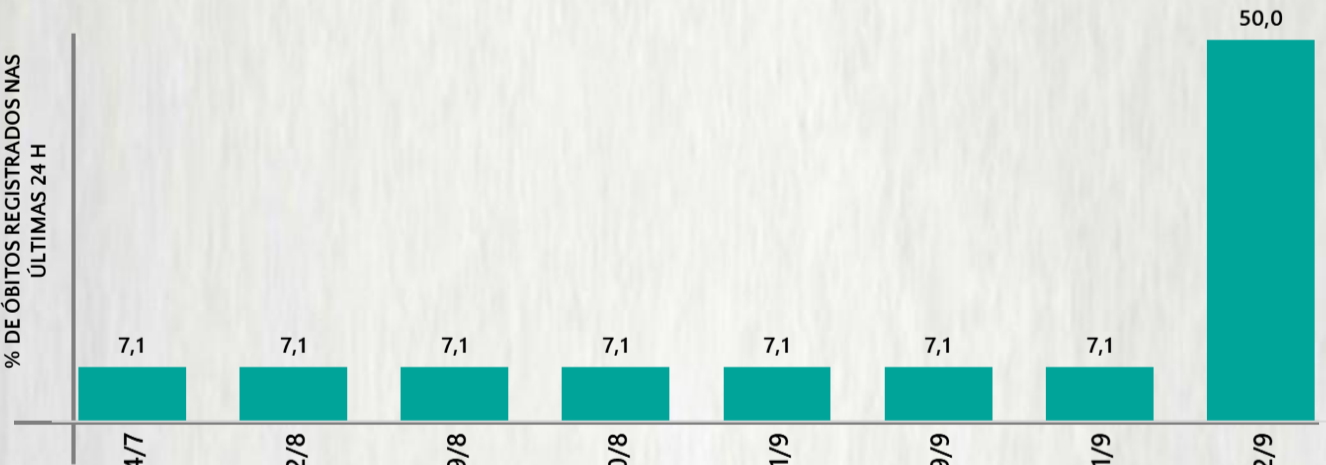

* O aumento no número de óbitos registrados nas últimas 24h pode não representar um aumento na transmissão, mas a qualificação do sistema de informação, com encerramento de óbitos ocorridos anteriormente e que estavam em investigação.

Fonte: SIVEP-Gripe. Sala de Situação/SubVS/SES-MG. Dados parciais, sujeitos a alterações. Atualizado em 14/09/2020.

3 DADOS DE HOSPITALIZAÇÃO E ISOLAMENTO DOMICILIAR DOS CASOS CONFIRMADOS DE COVID-19, MG, 2020

INTERNADOS*

25.465

ISOLAMENTO DOMICILIAR

228.532

*Casos confirmados de COVID-19 que precisaram de internação hospitalar na rede pública ou privada de Minas Gerais. Dados cumulativos, registrados desde o início da pandemia.

Fonte: Painel COVID-19 MG/Sala de Situação/SubVS/SES/MG. Dados parciais, sujeitos a alterações. Atualizado em 14/09/2020.