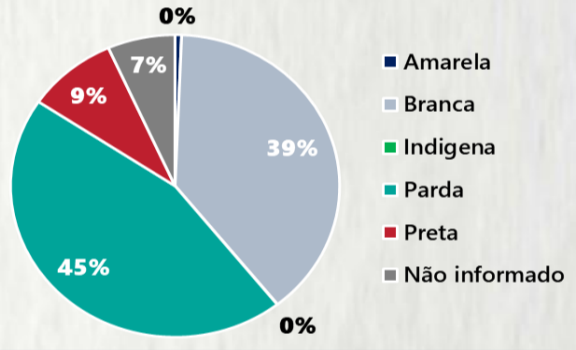

Média de idade dos óbitos confirmados*: 71 anos

79% com 60 anos ou mais

RAÇA/COR

Nº DE MUNICÍPIOS COM ÓBITO

LETALIDADE

2,5%

ÓBITOS REGISTRADOS NAS ÚLTIMAS 24 HORAS, POR DATA DE OCORRÊNCIA