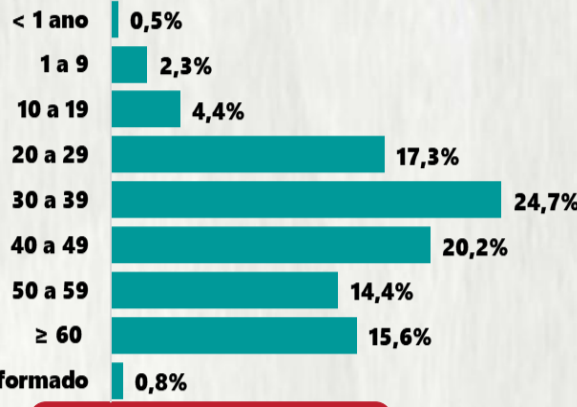

POR FAIXA ETÁRIA