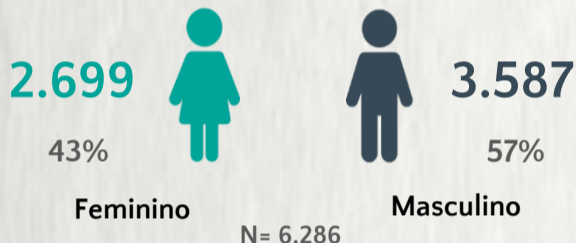

2 PERFIL EPIDEMIOLÓGICO DOS ÓBITOS CONFIRMADOS DE COVID-19, MG, 2020

POR SEXO