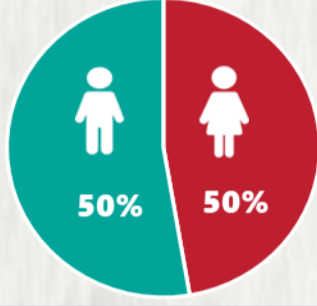

BOLETIM EPIDEMIOLÓGICO

COVID-19: Doença causada pelo coronavírus – 19

14 de setembro de 2020 – 10:00

CENÁRIO EM MINAS GERAIS COVID-19 Coronavírus

TOTAL DE CASOS CONFIRMADOS

253.997

CASOS EM ACOMPANHAMENTO

28.978

CASOS RECUPERADOS

218.733

ÓBITOS CONFIRMADOS

6.286

Fonte: Painel COVID-19 MG/Sala de Situação/SubVS/SES/MG. Dados parciais, sujeitos a alterações. Atualizado em 14/09/2020.

TOTAL DE CASOS CONFIRMADOS: soma dos casos confirmados que não evoluíram para óbito e dos óbitos confirmados por COVID-19.
CASOS RECUPERADOS: casos confirmados de COVID-19 que receberam alta hospitalar e/ou cumpriram isolamento domiciliar de 10 dias E estão há 72h assintomáticos (sem a utilização de medicamentos sintomáticos) E sem intercorrências.
CASOS EM ACOMPANHAMENTO: casos confirmados de COVID-19 que não evoluíram para óbito, cuja condição clínica permanece sendo acompanhada ou aguarda atualização pelos municípios.
ÓBITOS CONFIRMADOS: óbitos confirmados para COVID-19.

Nº DE CASOS CONFIRMADOS NAS ÚLTIMAS 24H

1.734

Nº DE ÓBITOS CONFIRMADOS NAS ÚLTIMAS 24H

10

Observação: o "número de casos e óbitos confirmados nas últimas 24h" pode não retratar a ocorrência de novos casos no período, mas o total de casos notificados à SES/MG nas últimas 24h.

1 PERFIL EPIDEMIOLÓGICO DOS CASOS CONFIRMADOS DE COVID-19 QUE NÃO EVOLUÍRAM PARA ÓBITO, MG, 2020

POR SEXO