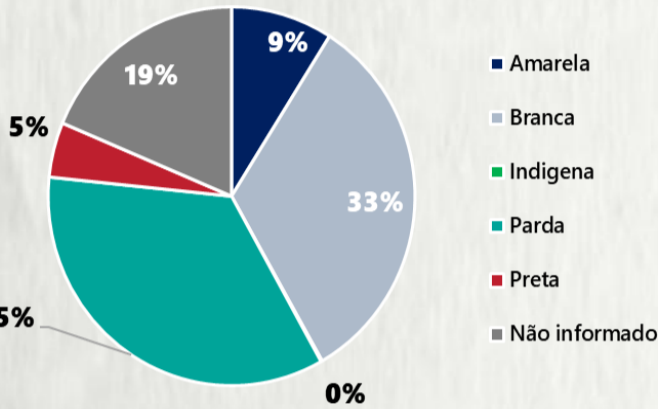

BOLETIM EPIDEMIOLÓGICO

COVID-19: Doença causada pelo coronavírus – 19

14 de setembro de 2020 – 10:00

CENÁRIO EM MINAS GERAIS COVID-19 Coronavírus

TOTAL DE CASOS CONFIRMADOS

253.997

CASOS EM ACOMPANHAMENTO

28.978

CASOS RECUPERADOS

218.733

ÓBITOS CONFIRMADOS

6.286

Fonte: Painel COVID-19 MG/Sala de Situação/SubVS/SES/MG. Dados parciais, sujeitos a alterações. Atualizado em 14/09/2020.

TOTAL DE CASOS CONFIRMADOS: soma dos casos confirmados que não evoluíram para óbito e dos óbitos confirmados por COVID-19.
CASOS RECUPERADOS: casos confirmados de COVID-19 que receberam alta hospitalar e/ou cumpriram isolamento domiciliar de 10 dias E estão há 72h assintomáticos (sem a utilização de medicamentos sintomáticos) E sem intercorrências.
CASOS EM ACOMPANHAMENTO: casos confirmados de COVID-19 que não evoluíram para óbito, cuja condição clínica permanece sendo acompanhada ou aguarda atualização pelos municípios.
ÓBITOS CONFIRMADOS: óbitos confirmados para COVID-19.

Nº DE CASOS CONFIRMADOS NAS ÚLTIMAS 24H

1.734

Nº DE ÓBITOS CONFIRMADOS NAS ÚLTIMAS 24H

10

Observação: o "número de casos e óbitos confirmados nas últimas 24h" pode não retratar a ocorrência de novos casos no período, mas o total de casos notificados à SES/MG nas últimas 24h.

1 PERFIL EPIDEMIOLÓGICO DOS CASOS CONFIRMADOS DE COVID-19 QUE NÃO EVOLUÍRAM PARA ÓBITO, MG, 2020

POR SEXO

POR FAIXA ETÁRIA

RAÇA/COR

Média de idade dos casos confirmados: 42 anos

COMORBIDADE *

SIM 8% NÃO 10% N.I. 82%

*Dados parciais, aguardando atualização dos municípios. N.I.: Não informado

Fonte: Sala de Situação/SubVS/SES-MG; E-SUS VE; SIVEP-Gripe. Dados parciais, sujeitos a alterações. Atualizado em 14/09/2020.

2 PERFIL EPIDEMIOLÓGICO DOS ÓBITOS CONFIRMADOS DE COVID-19, MG, 2020

POR SEXO