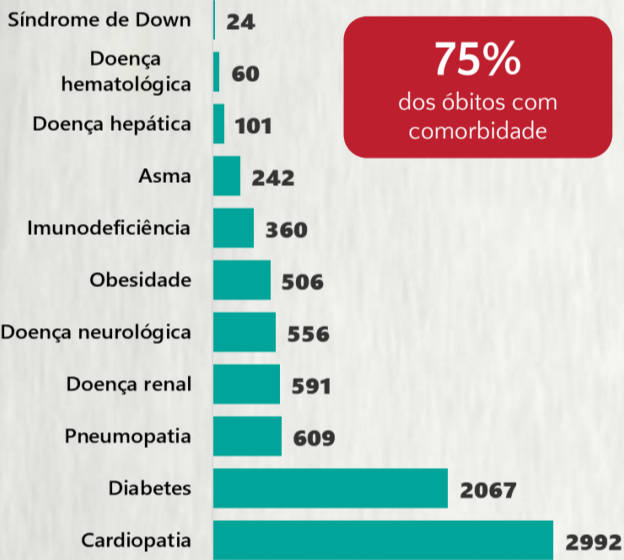

COMORBIDADE *