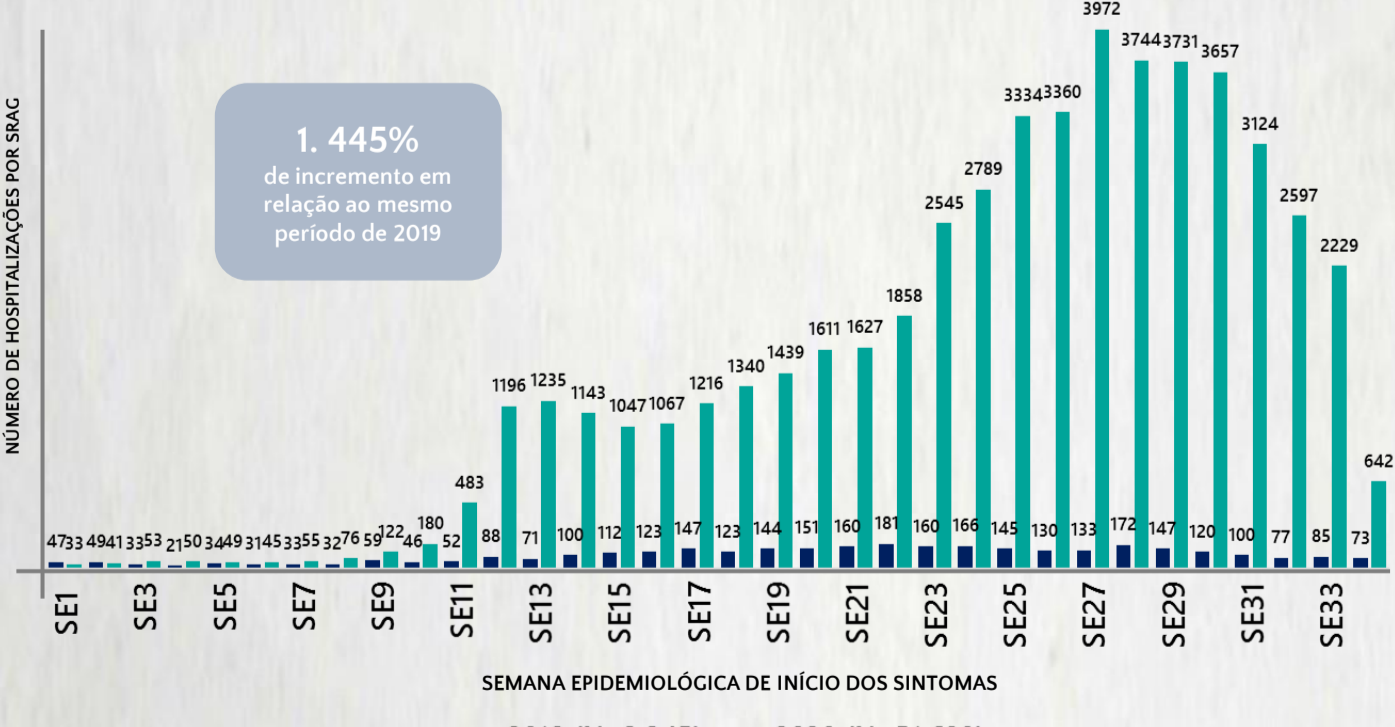

4 NÚMERO DE HOSPITALIZAÇÕES POR SÍNDROME RESPIRATÓRIA AGUDA GRAVE (SRAG) SEGUNDO SEMANA EPIDEMIOLÓGICA (SE) DE INÍCIO DE SINTOMAS, MG, 2019 E 2020

Fonte: SIVEP-Gripe. Dados parciais, sujeitos a alterações. Atualizado em 25/08/2020.

5 DADOS LABORATORIAIS DE COVID-19, REDE PÚBLICA, MINAS GERAIS, 2020

POSITIVOS

25.564

NEGATIVOS

73.168

INCONCLUSIVOS*

1.854

RESULTADOS LIBERADOS

100.586

EM ANÁLISE

1.393

TOTAL

101.979

* Não apresentaram resultados que pode ser concluído como positivo ou negativo.

Fonte: GAL/FUNED. COES MINAS/COVID-19/SESMG. Dados parciais, sujeitos a alterações. Atualizado em 25/08/2020.