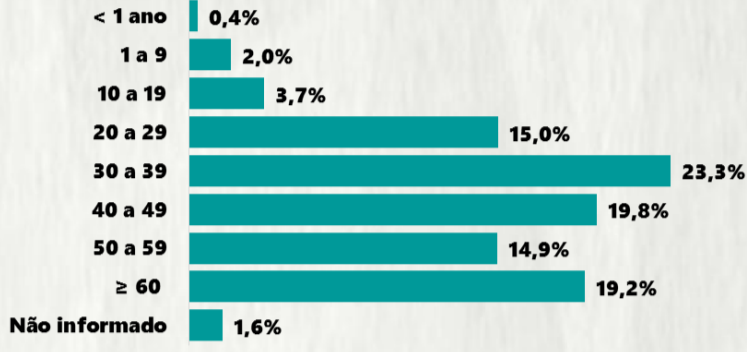

CASOS RECUPERADOS

162.540

ÓBITOS CONFIRMADOS

4.847

Fonte: Painel COVID-19 MG/Sala de Situação/SubVS/SES/MG. Dados parciais, sujeitos a alterações. Atualizado em 25/08/2020.

TOTAL DE CASOS CONFIRMADOS: soma dos casos confirmados que não evoluíram para óbito e dos óbitos confirmados por COVID-19.
CASOS RECUPERADOS: casos confirmados de COVID-19 que receberam alta hospitalar e/ou cumpriram isolamento domiciliar de 10 dias E estão há 72h assintomáticos (sem a utilização de medicamentos sintomáticos) E sem intercorrências.
CASOS EM ACOMPANHAMENTO: casos confirmados de COVID-19 que não evoluíram para óbito, cuja condição clínica permanece sendo acompanhada ou aguarda atualização pelos municípios.
ÓBITOS CONFIRMADOS: óbitos confirmados para COVID-19.

Nº DE CASOS CONFIRMADOS NAS ÚLTIMAS 24H

2.816

Nº DE ÓBITOS CONFIRMADOS NAS ÚLTIMAS 24H

42

Observação: o "número de casos e óbitos confirmados nas últimas 24h" pode não retratar a ocorrência de novos casos no período, mas o total de casos notificados à SES/MG nas últimas 24h.

1 PERFIL EPIDEMIOLÓGICO DOS CASOS CONFIRMADOS DE COVID-19 QUE NÃO EVOLUÍRAM PARA ÓBITO, MG, 2020

POR SEXO

POR FAIXA ETÁRIA

Média de idade dos casos confirmados: 44 anos

RAÇA/COR

COMORBIDADE *

*Dados parciais, aguardando atualização dos municípios. N.I.: Não informado

Média de idade dos óbitos confirmados*: 70 anos

78% com 60 anos ou mais

POR SEXO

COMORBIDADE *

74% dos óbitos com comorbidade

RAÇA/COR

Nº DE MUNICÍPIOS COM ÓBITO

LETALIDADE