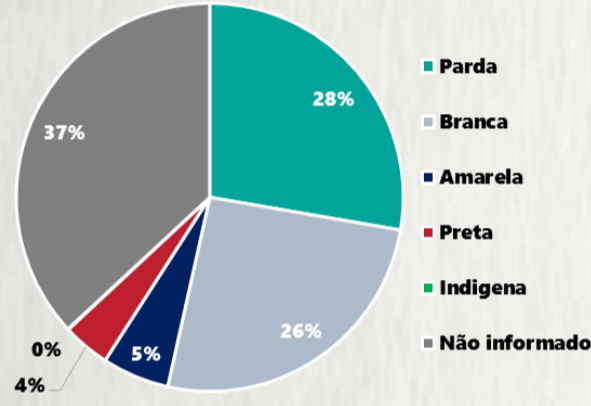

1 PERFIL EPIDEMIOLÓGICO DOS CASOS CONFIRMADOS DE COVID-19 QUE NÃO EVOLUÍRAM PARA ÓBITO, MG, 2020

POR SEXO

POR FAIXA ETÁRIA

Média de idade dos casos confirmados: 44 anos

RAÇA/COR

COMORBIDADE *

*Dados parciais, aguardando atualização dos municípios. N.I.: Não informado

Fonte: Sala de Situação/SubVS/SES-MG; E-SUS VE; SIVEP-Gripe. Dados parciais, sujeitos a alterações. Atualizado em 25/08/2020.

2 PERFIL EPIDEMIOLÓGICO DOS ÓBITOS CONFIRMADOS DE COVID-19, MG, 2020

POR FAIXA ETÁRIA

Média de idade dos óbitos confirmados*: 70 anos

78% com 60 anos ou mais

POR SEXO

COMORBIDADE *

74% dos óbitos com comorbidade

RAÇA/COR

Nº DE MUNICÍPIOS COM ÓBITO

LETALIDADE