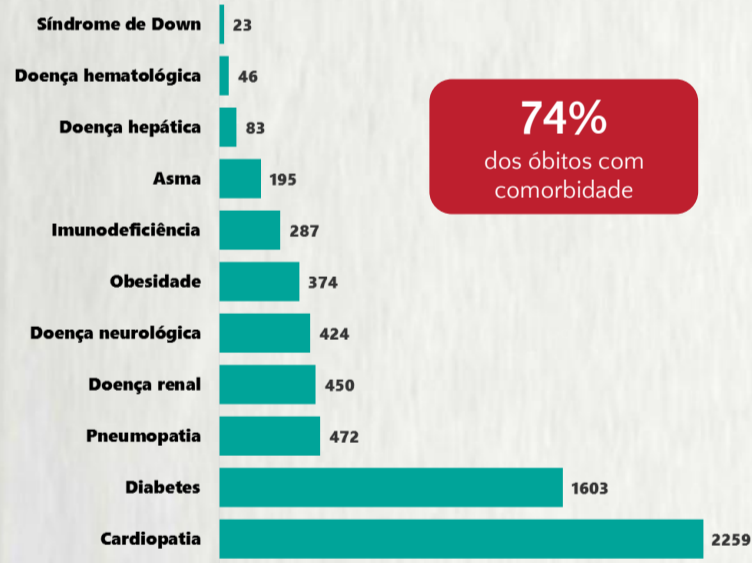

1 PERFIL EPIDEMIOLÓGICO DOS CASOS CONFIRMADOS DE COVID-19 QUE NÃO EVOLUÍRAM PARA ÓBITO, MG, 2020

POR SEXO

POR FAIXA ETÁRIA

Média de idade dos casos confirmados: 44 anos

RAÇA/COR

COMORBIDADE *

*Dados parciais, aguardando atualização dos municípios. N.I.: Não informado

Fonte: Sala de Situação/SubVS/SES-MG; E-SUS VE; SIVEP-Gripe. Dados parciais, sujeitos a alterações. Atualizado em 25/08/2020.

2 PERFIL EPIDEMIOLÓGICO DOS ÓBITOS CONFIRMADOS DE COVID-19, MG, 2020

POR FAIXA ETÁRIA

Média de idade dos óbitos confirmados*: 70 anos

78% com 60 anos ou mais

POR SEXO

COMORBIDADE *

74% dos óbitos com comorbidade

RAÇA/COR

Nº DE MUNICÍPIOS COM ÓBITO

LETALIDADE