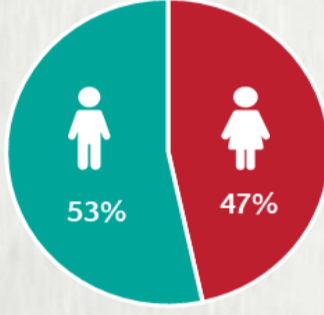

1 PERFIL EPIDEMIOLÓGICO DOS CASOS CONFIRMADOS DE COVID-19 QUE NÃO EVOLUÍRAM PARA ÓBITO, MG, 2020

POR SEXO

POR FAIXA ETÁRIA

Média de idade dos casos confirmados: 44 anos

RAÇA/COR

COMORBIDADE *

*Dados parciais, aguardando atualização dos municípios. N.I.: Não informado

Média de idade dos óbitos confirmados*: 70 anos

78% com 60 anos ou mais

POR SEXO

COMORBIDADE *

74% dos óbitos com comorbidade

RAÇA/COR

Nº DE MUNICÍPIOS COM ÓBITO

LETALIDADE