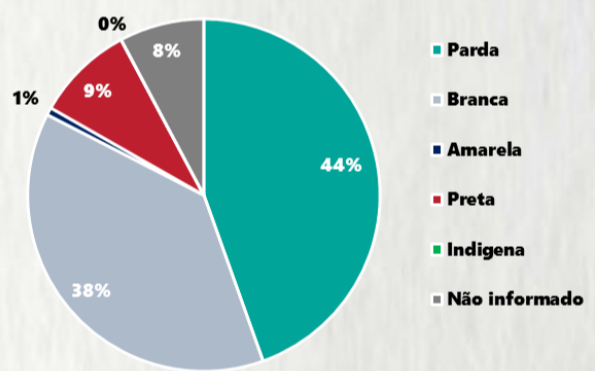

Média de idade dos óbitos confirmados*: 70 anos

78% com 60 anos ou mais

POR SEXO

COMORBIDADE *

74% dos óbitos com comorbidade

RAÇA/COR

Nº DE MUNICÍPIOS COM ÓBITO

LETALIDADE

2,5%

*Os casos que evoluíram a óbito podem ter mais de uma comorbidade. Do total de óbitos confirmados, 1.254 não tinham comorbidade.

Fonte: SIVEP-Gripe; Sala de Situação/SubVS/SES-MG. Dados parciais, sujeitos a alterações. Atualizado em 25/08/2020.