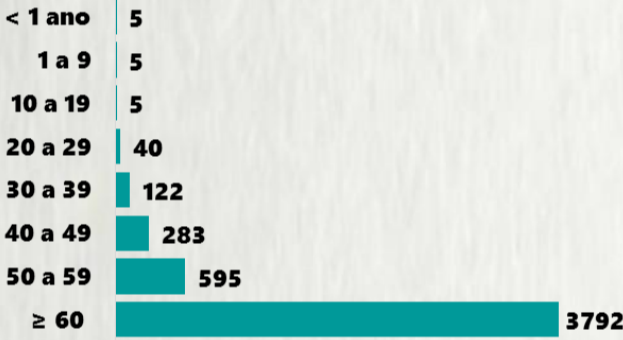

Nº DE CASOS CONFIRMADOS NAS ÚLTIMAS 24H

2.816

Nº DE ÓBITOS CONFIRMADOS NAS ÚLTIMAS 24H

42

Observação: o "número de casos e óbitos confirmados nas últimas 24h" pode não retratar a ocorrência de novos casos no período, mas o total de casos notificados à SES/MG nas últimas 24h.

1 PERFIL EPIDEMIOLÓGICO DOS CASOS CONFIRMADOS DE COVID-19 QUE NÃO EVOLUÍRAM PARA ÓBITO, MG, 2020

POR SEXO

POR FAIXA ETÁRIA

Média de idade dos casos confirmados: 44 anos

RAÇA/COR

COMORBIDADE *

*Dados parciais, aguardando atualização dos municípios. N.I.: Não informado

Fonte: Sala de Situação/SubVS/SES-MG; E-SUS VE; SIVEP-Gripe. Dados parciais, sujeitos a alterações. Atualizado em 25/08/2020.

2 PERFIL EPIDEMIOLÓGICO DOS ÓBITOS CONFIRMADOS DE COVID-19, MG, 2020

POR FAIXA ETÁRIA

Média de idade dos óbitos confirmados*: 70 anos

78% com 60 anos ou mais

POR SEXO

COMORBIDADE *

74% dos óbitos com comorbidade

RAÇA/COR

Nº DE MUNICÍPIOS COM ÓBITO

LETALIDADE