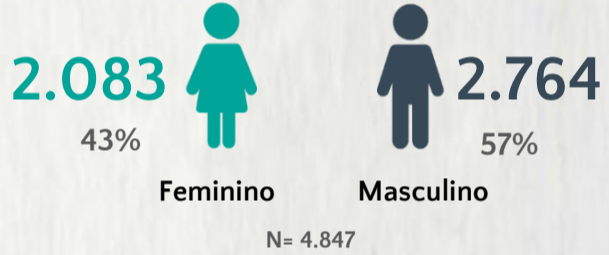

1 PERFIL EPIDEMIOLÓGICO DOS CASOS CONFIRMADOS DE COVID-19 QUE NÃO EVOLUÍRAM PARA ÓBITO, MG, 2020

POR SEXO

POR FAIXA ETÁRIA

Média de idade dos casos confirmados: 44 anos

RAÇA/COR

COMORBIDADE *

*Dados parciais, aguardando atualização dos municípios. N.I.: Não informado

Fonte: Sala de Situação/SubVS/SES-MG; E-SUS VE; SIVEP-Gripe. Dados parciais, sujeitos a alterações. Atualizado em 25/08/2020.

2 PERFIL EPIDEMIOLÓGICO DOS ÓBITOS CONFIRMADOS DE COVID-19, MG, 2020

POR FAIXA ETÁRIA

Média de idade dos óbitos confirmados*: 70 anos

78% com 60 anos ou mais

POR SEXO

COMORBIDADE *

74% dos óbitos com comorbidade

RAÇA/COR

Nº DE MUNICÍPIOS COM ÓBITO

LETALIDADE