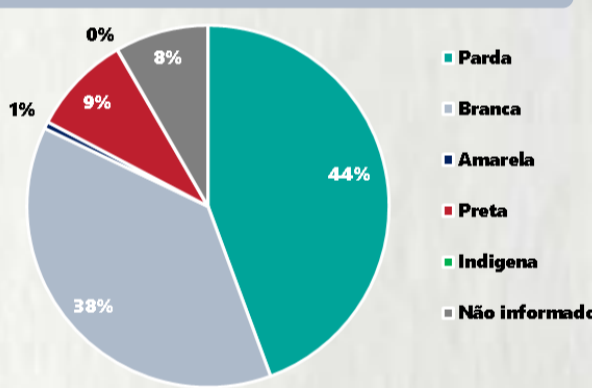

### 2 PERFIL EPIDEMIOLÓGICO DOS ÓBITOS CONFIRMADOS DE COVID-19, MG, 2020

POR FAIXA ETÁRIA

Média de idade dos óbitos confirmados\*: 70 anos

78% com 60 anos ou mais

POR SEXO

COMORBIDADE \*

\*Os casos que evoluíram a óbito podem ter mais de uma comorbidade. Do total de óbitos confirmados, 1.123 não tinham comorbidade.

RAÇA/COR

Nº DE MUNICÍPIOS COM ÓBITO

LETALIDADE

2,3%

Fonte: SIVEP-Gripe; Sala de Situação/SubVS/SES-MG. Dados parciais, sujeitos a alterações. Atualizado em 20/08/2020.