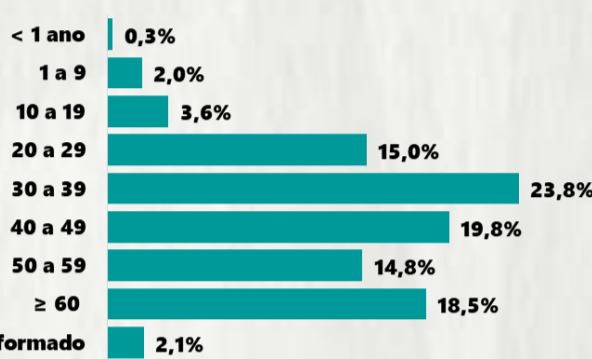

Nº DE CASOS CONFIRMADOS NAS ÚLTIMAS 24H

3.904

Nº DE ÓBITOS CONFIRMADOS NAS ÚLTIMAS 24H

107

Observação: o "número de casos e óbitos confirmados nas últimas 24h" pode não retratar a ocorrência de novos casos no período, mas o total de casos notificados à SES/MG nas últimas 24h.

### 1 PERFIL EPIDEMIOLÓGICO DOS CASOS CONFIRMADOS DE COVID-19 QUE NÃO EVOLUÍRAM PARA ÓBITO, MG, 2020

POR SEXO

POR FAIXA ETÁRIA

RAÇA/COR

Média de idade dos casos confirmados: 44 anos

COMORBIDADE \*

\*Dados parciais, aguardando atualização dos municípios. N.I.: Não informado

### 2 PERFIL EPIDEMIOLÓGICO DOS ÓBITOS CONFIRMADOS DE COVID-19, MG, 2020

POR FAIXA ETÁRIA

Média de idade dos óbitos confirmados\*: 70 anos

78% com 60 anos ou mais

POR SEXO

COMORBIDADE \*

\*Os casos que evoluíram a óbito podem ter mais de uma comorbidade. Do total de óbitos confirmados, 1.123 não tinham comorbidade.