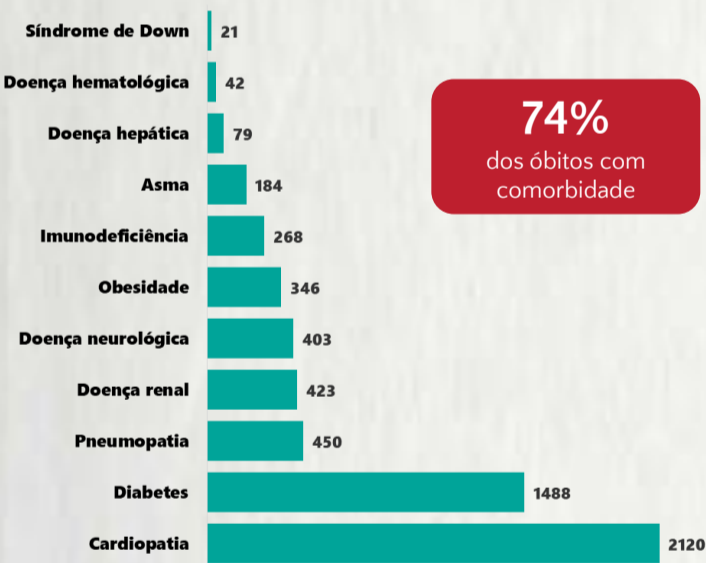

### 1 PERFIL EPIDEMIOLÓGICO DOS CASOS CONFIRMADOS DE COVID-19 QUE NÃO EVOLUÍRAM PARA ÓBITO, MG, 2020

POR SEXO

POR FAIXA ETÁRIA

RAÇA/COR

Média de idade dos casos confirmados: 44 anos

COMORBIDADE \*

\*Dados parciais, aguardando atualização dos municípios. N.I.: Não informado

### 2 PERFIL EPIDEMIOLÓGICO DOS ÓBITOS CONFIRMADOS DE COVID-19, MG, 2020

POR FAIXA ETÁRIA

Média de idade dos óbitos confirmados\*: 70 anos

78% com 60 anos ou mais

POR SEXO

COMORBIDADE \*

\*Os casos que evoluíram a óbito podem ter mais de uma comorbidade. Do total de óbitos confirmados, 1.123 não tinham comorbidade.

RAÇA/COR

Nº DE MUNICÍPIOS COM ÓBITO

LETALIDADE

2,3%

Fonte: SIVEP-Gripe; Sala de Situação/SubVS/SES-MG. Dados parciais, sujeitos a alterações. Atualizado em 20/08/2020.

### 3 DADOS DE HOSPITALIZAÇÃO E ISOLAMENTO DOMICILIAR DOS CASOS CONFIRMADOS DE COVID-19, MG, 2020

INTERNADOS\*

19.678

ISOLAMENTO DOMICILIAR

165.384

\*Casos confirmados de COVID-19 que precisaram de internação hospitalar na rede pública ou privada de Minas Gerais. Dados cumulativos, registrados desde o início da pandemia.