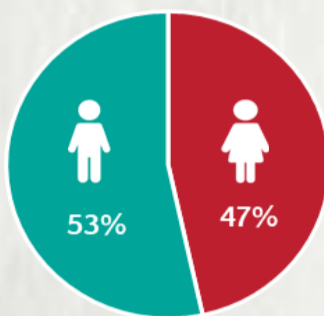

### 1 PERFIL EPIDEMIOLÓGICO DOS CASOS CONFIRMADOS DE COVID-19 QUE NÃO EVOLUÍRAM PARA ÓBITO, MG, 2020

POR SEXO

POR FAIXA ETÁRIA

RAÇA/COR

Média de idade dos casos confirmados: 44 anos

COMORBIDADE \*

\*Dados parciais, aguardando atualização dos municípios. N.I.: Não informado