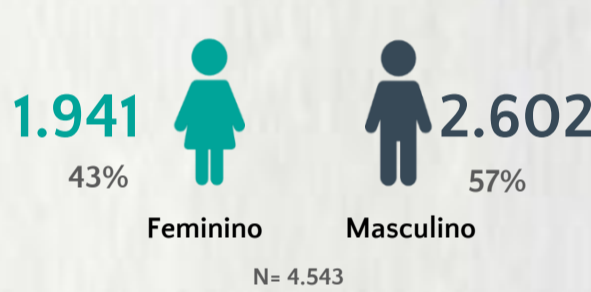

### 2 PERFIL EPIDEMIOLÓGICO DOS ÓBITOS CONFIRMADOS DE COVID-19, MG, 2020

POR FAIXA ETÁRIA

Média de idade dos óbitos confirmados\*: 70 anos

78% com 60 anos ou mais

POR SEXO

COMORBIDADE \*

\*Os casos que evoluíram a óbito podem ter mais de uma comorbidade. Do total de óbitos confirmados, 1.123 não tinham comorbidade.

RAÇA/COR

Nº DE MUNICÍPIOS COM ÓBITO

LETALIDADE

2,3%

Fonte: SIVEP-Gripe; Sala de Situação/SubVS/SES-MG. Dados parciais, sujeitos a alterações. Atualizado em 20/08/2020.