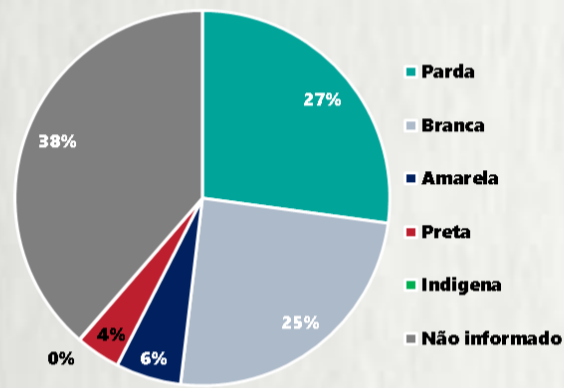

### 1 PERFIL EPIDEMIOLÓGICO DOS CASOS CONFIRMADOS DE COVID-19 QUE NÃO EVOLUÍRAM PARA ÓBITO, MG, 2020

POR SEXO

POR FAIXA ETÁRIA

RAÇA/COR

Média de idade dos casos confirmados: 44 anos

COMORBIDADE \*

\*Dados parciais, aguardando atualização dos municípios. N.I.: Não informado

### 2 PERFIL EPIDEMIOLÓGICO DOS ÓBITOS CONFIRMADOS DE COVID-19, MG, 2020

POR FAIXA ETÁRIA

Média de idade dos óbitos confirmados\*: 70 anos

78% com 60 anos ou mais

POR SEXO

COMORBIDADE \*

\*Os casos que evoluíram a óbito podem ter mais de uma comorbidade. Do total de óbitos confirmados, 1.123 não tinham comorbidade.