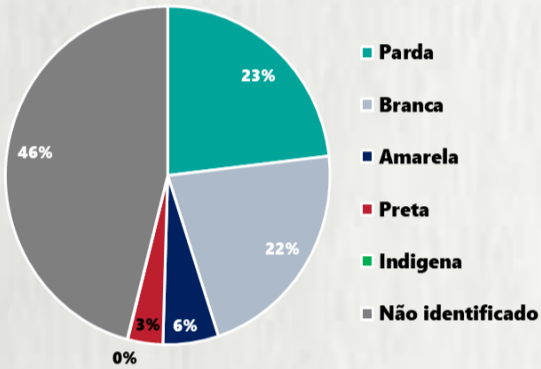

1 PERFIL EPIDEMIOLÓGICO DOS CASOS CONFIRMADOS DE COVID-19 QUE NÃO EVOLUÍRAM PARA ÓBITO, MG, 2020

POR SEXO

POR FAIXA ETÁRIA

Média de idade dos casos confirmados: 43 anos

RAÇA/COR

COMORBIDADE *

*Dados parciais, aguardando atualização dos municípios. N.I.: Não informado

Fonte: Sala de Situação/SubVS/SES-MG; E-SUS VE; SIVEP-Gripe. Dados parciais, sujeitos a alterações. Atualizado em 15/07/2020.

2 PERFIL EPIDEMIOLÓGICO DOS ÓBITOS CONFIRMADOS DE COVID-19, MG, 2020

POR FAIXA ETÁRIA

Média de idade dos óbitos confirmados*: 69 anos

76% com 60 anos ou mais

POR SEXO

COMORBIDADE *

83% dos óbitos com comorbidade

RAÇA/COR

Nº DE MUNICÍPIOS COM ÓBITO

LETALIDADE