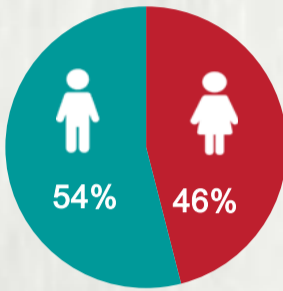

BOLETIM EPIDEMIOLÓGICO

COVID-19: Doença causada pelo coronavírus – 19

15 de julho de 2020 - 10:00

CENÁRIO EM MINAS GERAIS COVID-19 Coronavírus

TOTAL DE CASOS CONFIRMADOS

82.010

CASOS EM ACOMPANHAMENTO

24.257

CASOS RECUPERADOS

56.001

ÓBITOS CONFIRMADOS

1.752

Fonte: Painel COVID-19 MG/Sala de Situação/SubVS/SES/MG. Dados parciais, sujeitos a alterações. Atualizado em 15/07/2020.

TOTAL DE CASOS CONFIRMADOS: soma dos casos confirmados que não evoluíram para óbito e dos óbitos confirmados por COVID-19.
CASOS RECUPERADOS: casos confirmados de COVID-19 que receberam alta hospitalar e/ou cumpriram isolamento domiciliar de 14 dias sem intercorrências.
CASOS EM ACOMPANHAMENTO: casos confirmados de COVID-19 que não evoluíram para óbito, cuja condição clínica permanece sendo acompanhada ou aguarda atualização pelos municípios.
ÓBITOS CONFIRMADOS: óbitos confirmados para COVID-19.
Dos óbitos notificados (N=3.307), 161 encontram-se em investigação e 1.394 foram descartados para COVID-19.

Nº DE CASOS CONFIRMADOS NAS ÚLTIMAS 24H

3.367

Nº DE ÓBITOS CONFIRMADOS NAS ÚLTIMAS 24H

64

Observação: o "número de casos e óbitos confirmados nas últimas 24h" pode não retratar a ocorrência de novos casos no período, mas o total de casos notificados à SES/MG nas últimas 24h.

1 PERFIL EPIDEMIOLÓGICO DOS CASOS CONFIRMADOS DE COVID-19 QUE NÃO EVOLUÍRAM PARA ÓBITO, MG, 2020

POR SEXO