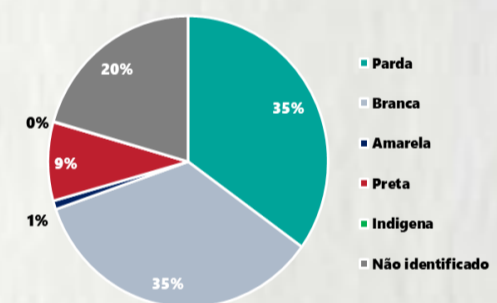

Média de idade dos óbitos confirmados*: 69 anos

76% com 60 anos ou mais

POR SEXO

COMORBIDADE *

83% dos óbitos com comorbidade

RAÇA/COR

Nº DE MUNICÍPIOS COM ÓBITO

LETALIDADE

2,1%

*Os casos que evoluíram a óbito podem ter mais de uma comorbidade. Do total de óbitos confirmados, 127 não tinham comorbidade.

Fonte: CIEVS-Minas/SubVS/SES-MG; Sala de Situação/SubVS/SES-MG. Dados parciais, sujeitos a alterações. Atualizado em 15/07/2020.