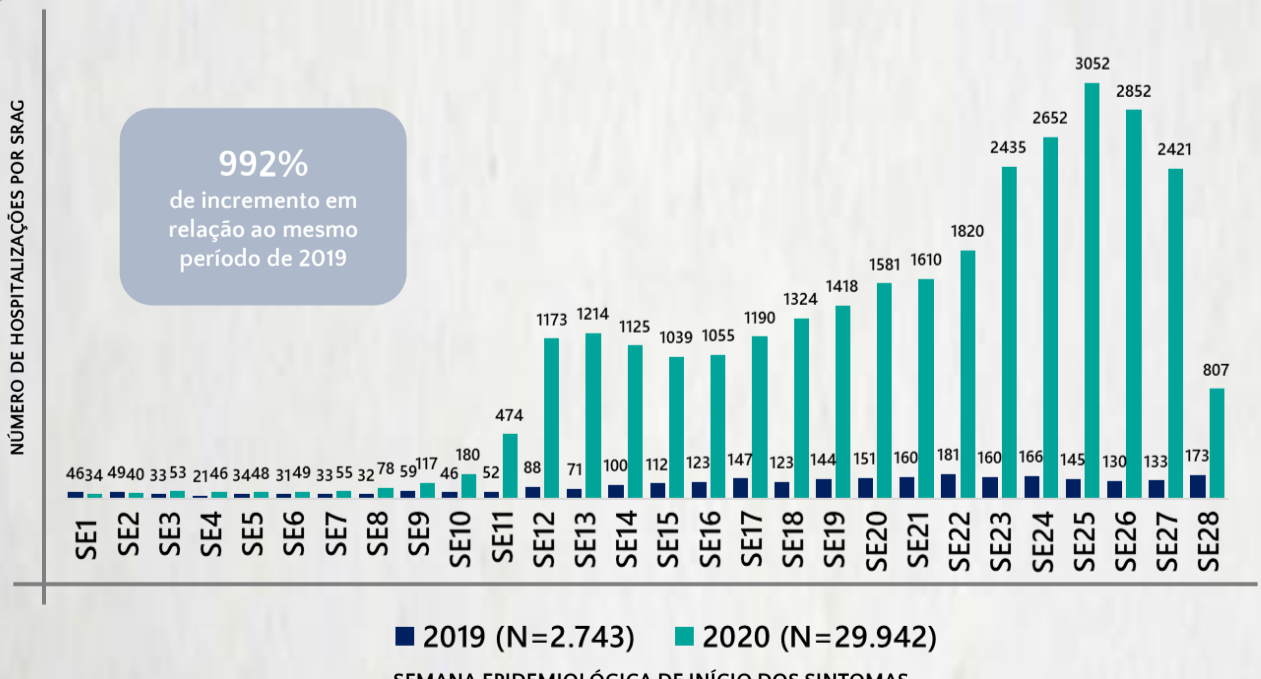

4 NÚMERO DE HOSPITALIZAÇÕES POR SÍNDROME RESPIRATÓRIA AGUDA GRAVE (SRAG) SEGUNDO SEMANA EPIDEMIOLÓGICA (SE) DE INÍCIO DE SINTOMAS, MG, 2019 E 2020

Fonte: SIVEP-Gripe. Dados parciais, sujeitos a alterações. Atualizado em 15/07/2020.

5 DADOS LABORATORIAIS DE COVID-19, REDE PÚBLICA, MINAS GERAIS, 2020

POSITIVOS

11.871

NEGATIVOS

41.038

INCONCLUSIVOS*

824

RESULTADOS LIBERADOS

53.733

EM ANÁLISE

1.755

TOTAL

55.488

* Não apresentaram resultados que pode ser concluído como positivo ou negativo.

Fonte: GAL/FUNED. COES MINAS/COVID-19/SESMG. Dados parciais, sujeitos a alterações. Atualizado em 15/07/2020.