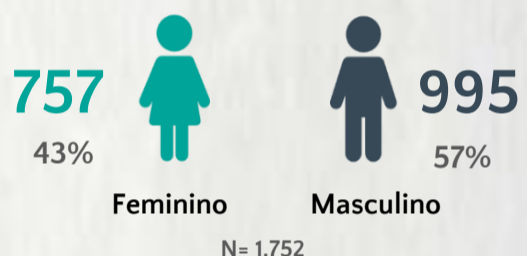

1 PERFIL EPIDEMIOLÓGICO DOS CASOS CONFIRMADOS DE COVID-19 QUE NÃO EVOLUÍRAM PARA ÓBITO, MG, 2020

POR SEXO

POR FAIXA ETÁRIA

Média de idade dos casos confirmados: 43 anos

RAÇA/COR

COMORBIDADE *

*Dados parciais, aguardando atualização dos municípios. N.I.: Não informado

Fonte: Sala de Situação/SubVS/SES-MG; E-SUS VE; SIVEP-Gripe. Dados parciais, sujeitos a alterações. Atualizado em 15/07/2020.

2 PERFIL EPIDEMIOLÓGICO DOS ÓBITOS CONFIRMADOS DE COVID-19, MG, 2020

POR FAIXA ETÁRIA

Média de idade dos óbitos confirmados*: 69 anos

76% com 60 anos ou mais

POR SEXO

COMORBIDADE *

83% dos óbitos com comorbidade

RAÇA/COR

Nº DE MUNICÍPIOS COM ÓBITO

LETALIDADE