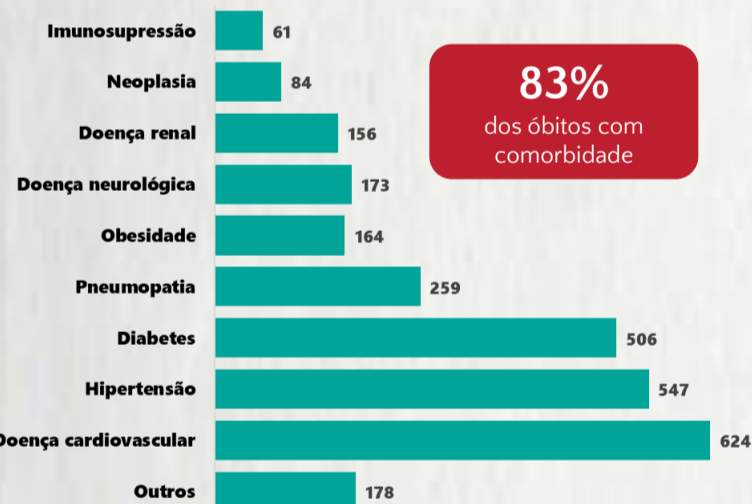

Nº DE CASOS CONFIRMADOS NAS ÚLTIMAS 24H

3.367

Nº DE ÓBITOS CONFIRMADOS NAS ÚLTIMAS 24H

64

Observação: o "número de casos e óbitos confirmados nas últimas 24h" pode não retratar a ocorrência de novos casos no período, mas o total de casos notificados à SES/MG nas últimas 24h.

1 PERFIL EPIDEMIOLÓGICO DOS CASOS CONFIRMADOS DE COVID-19 QUE NÃO EVOLUÍRAM PARA ÓBITO, MG, 2020

POR SEXO

POR FAIXA ETÁRIA

Média de idade dos casos confirmados: 43 anos

RAÇA/COR

COMORBIDADE *

*Dados parciais, aguardando atualização dos municípios. N.I.: Não informado

Fonte: Sala de Situação/SubVS/SES-MG; E-SUS VE; SIVEP-Gripe. Dados parciais, sujeitos a alterações. Atualizado em 15/07/2020.

2 PERFIL EPIDEMIOLÓGICO DOS ÓBITOS CONFIRMADOS DE COVID-19, MG, 2020

POR FAIXA ETÁRIA

Média de idade dos óbitos confirmados*: 69 anos

76% com 60 anos ou mais

POR SEXO

COMORBIDADE *

83% dos óbitos com comorbidade

RAÇA/COR

Nº DE MUNICÍPIOS COM ÓBITO

LETALIDADE