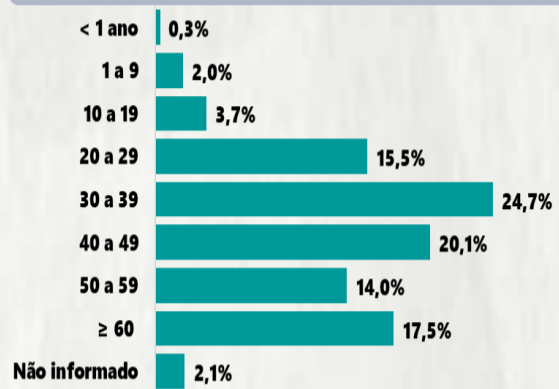

CASOS RECUPERADOS

56.001

ÓBITOS CONFIRMADOS

1.752

Fonte: Painel COVID-19 MG/Sala de Situação/SubVS/SES/MG. Dados parciais, sujeitos a alterações. Atualizado em 15/07/2020.

TOTAL DE CASOS CONFIRMADOS: soma dos casos confirmados que não evoluíram para óbito e dos óbitos confirmados por COVID-19.
CASOS RECUPERADOS: casos confirmados de COVID-19 que receberam alta hospitalar e/ou cumpriram isolamento domiciliar de 14 dias sem intercorrências.
CASOS EM ACOMPANHAMENTO: casos confirmados de COVID-19 que não evoluíram para óbito, cuja condição clínica permanece sendo acompanhada ou aguarda atualização pelos municípios.
ÓBITOS CONFIRMADOS: óbitos confirmados para COVID-19.
Dos óbitos notificados (N=3.307), 161 encontram-se em investigação e 1.394 foram descartados para COVID-19.

Nº DE CASOS CONFIRMADOS NAS ÚLTIMAS 24H

3.367

Nº DE ÓBITOS CONFIRMADOS NAS ÚLTIMAS 24H

64

Observação: o "número de casos e óbitos confirmados nas últimas 24h" pode não retratar a ocorrência de novos casos no período, mas o total de casos notificados à SES/MG nas últimas 24h.

1 PERFIL EPIDEMIOLÓGICO DOS CASOS CONFIRMADOS DE COVID-19 QUE NÃO EVOLUÍRAM PARA ÓBITO, MG, 2020

POR SEXO

POR FAIXA ETÁRIA

Média de idade dos casos confirmados: 43 anos

RAÇA/COR

COMORBIDADE *

*Dados parciais, aguardando atualização dos municípios. N.I.: Não informado

Média de idade dos óbitos confirmados*: 69 anos

76% com 60 anos ou mais

POR SEXO

COMORBIDADE *

83% dos óbitos com comorbidade

RAÇA/COR

Nº DE MUNICÍPIOS COM ÓBITO

LETALIDADE