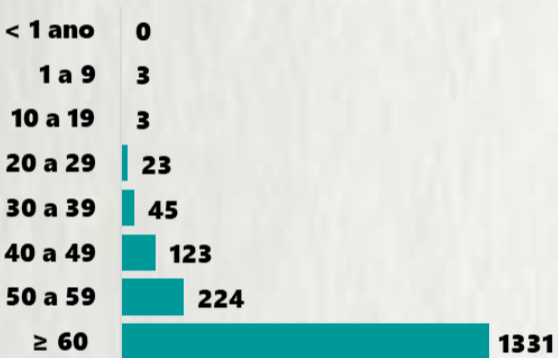

Nº DE CASOS CONFIRMADOS NAS ÚLTIMAS 24H

3.367

Nº DE ÓBITOS CONFIRMADOS NAS ÚLTIMAS 24H

64

Observação: o "número de casos e óbitos confirmados nas últimas 24h" pode não retratar a ocorrência de novos casos no período, mas o total de casos notificados à SES/MG nas últimas 24h.

1 PERFIL EPIDEMIOLÓGICO DOS CASOS CONFIRMADOS DE COVID-19 QUE NÃO EVOLUÍRAM PARA ÓBITO, MG, 2020

POR SEXO

POR FAIXA ETÁRIA

Média de idade dos casos confirmados: 43 anos

RAÇA/COR

COMORBIDADE *

*Dados parciais, aguardando atualização dos municípios. N.I.: Não informado

Fonte: Sala de Situação/SubVS/SES-MG; E-SUS VE; SIVEP-Gripe. Dados parciais, sujeitos a alterações. Atualizado em 15/07/2020.

2 PERFIL EPIDEMIOLÓGICO DOS ÓBITOS CONFIRMADOS DE COVID-19, MG, 2020

POR FAIXA ETÁRIA

Média de idade dos óbitos confirmados*: 69 anos

76% com 60 anos ou mais

POR SEXO

COMORBIDADE *

83% dos óbitos com comorbidade

RAÇA/COR

Nº DE MUNICÍPIOS COM ÓBITO

LETALIDADE