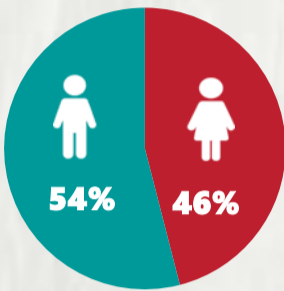

BOLETIM EPIDEMIOLÓGICO

COVID-19: Doença causada pelo coronavírus – 19

11 de julho de 2020 – 10:00

CENÁRIO EM MINAS GERAIS COVID-19 Coronavírus

TOTAL DE CASOS CONFIRMADOS

73.813

CASOS EM ACOMPANHAMENTO

23.213

CASOS RECUPERADOS

49.050

ÓBITOS CONFIRMADOS

1.550

Fonte: Painel COVID-19 MG/Sala de Situação/SubVS/SES/MG. Dados parciais, sujeitos a alterações. Atualizado em 11/07/2020.

TOTAL DE CASOS CONFIRMADOS: soma dos casos confirmados que não evoluíram para óbito e dos óbitos confirmados por COVID-19.
CASOS RECUPERADOS: casos confirmados de COVID-19 que receberam alta hospitalar e/ou cumpriram isolamento domiciliar de 14 dias sem intercorrências.
CASOS EM ACOMPANHAMENTO: casos confirmados de COVID-19 que não evoluíram para óbito, cuja condição clínica permanece sendo acompanhada ou aguarda atualização pelos municípios.
ÓBITOS CONFIRMADOS: óbitos confirmados para COVID-19.
Dos óbitos notificados (N=3.072), 159 encontram-se em investigação e 1.363 foram descartados para COVID-19.

Nº DE CASOS CONFIRMADOS NAS ÚLTIMAS 24H

3.727

Nº DE ÓBITOS CONFIRMADOS NAS ÚLTIMAS 24H

46

Observação: o "número de casos e óbitos confirmados nas últimas 24h" pode não retratar a ocorrência de novos casos no período, mas o total de casos notificados à SES/MG nas últimas 24h.

1 PERFIL EPIDEMIOLÓGICO DOS CASOS CONFIRMADOS DE COVID-19 QUE NÃO EVOLUÍRAM PARA ÓBITO, MG, 2020

POR SEXO