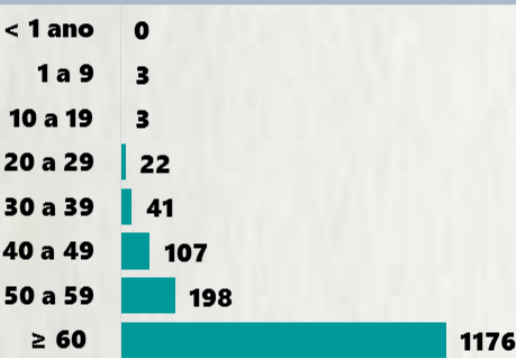

Nº DE CASOS CONFIRMADOS NAS ÚLTIMAS 24H

3.727

Nº DE ÓBITOS CONFIRMADOS NAS ÚLTIMAS 24H

46

Observação: o "número de casos e óbitos confirmados nas últimas 24h" pode não retratar a ocorrência de novos casos no período, mas o total de casos notificados à SES/MG nas últimas 24h.

1 PERFIL EPIDEMIOLÓGICO DOS CASOS CONFIRMADOS DE COVID-19 QUE NÃO EVOLUÍRAM PARA ÓBITO, MG, 2020

POR SEXO

POR FAIXA ETÁRIA

Média de idade dos casos confirmados: 43 anos

RAÇA/COR

COMORBIDADE *

*Dados parciais, aguardando atualização dos municípios. N.I.: Não informado

Fonte: Sala de Situação/SubVS/SES-MG; E-SUS VE; SIVEP-Gripe. Dados parciais, sujeitos a alterações. Atualizado em 11/07/2020.

2 PERFIL EPIDEMIOLÓGICO DOS ÓBITOS CONFIRMADOS DE COVID-19, MG, 2020

POR FAIXA ETÁRIA

Média de idade dos óbitos confirmados*: 69 anos

76% com 60 anos ou mais

POR SEXO

RAÇA/COR

Nº DE MUNICÍPIOS COM ÓBITO

LETALIDADE

2,1%

*Os casos que evoluíram a óbito podem ter mais de uma comorbidade. Do total de óbitos confirmados, 112 não tinham comorbidade.