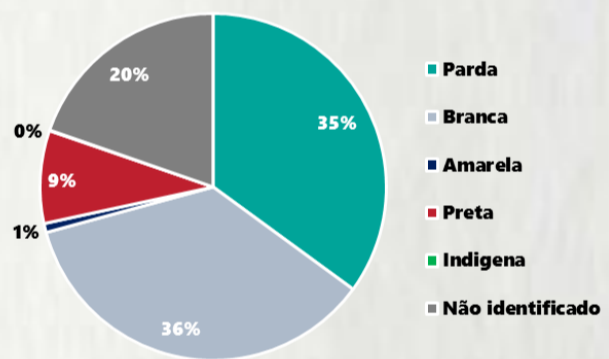

1 PERFIL EPIDEMIOLÓGICO DOS CASOS CONFIRMADOS DE COVID-19 QUE NÃO EVOLUÍRAM PARA ÓBITO, MG, 2020

POR SEXO

POR FAIXA ETÁRIA

Média de idade dos casos confirmados: 43 anos

RAÇA/COR

COMORBIDADE *

*Dados parciais, aguardando atualização dos municípios. N.I.: Não informado

Fonte: Sala de Situação/SubVS/SES-MG; E-SUS VE; SIVEP-Gripe. Dados parciais, sujeitos a alterações. Atualizado em 11/07/2020.

2 PERFIL EPIDEMIOLÓGICO DOS ÓBITOS CONFIRMADOS DE COVID-19, MG, 2020

POR FAIXA ETÁRIA

Média de idade dos óbitos confirmados*: 69 anos

76% com 60 anos ou mais

POR SEXO

RAÇA/COR

Nº DE MUNICÍPIOS COM ÓBITO

LETALIDADE

2,1%

*Os casos que evoluíram a óbito podem ter mais de uma comorbidade. Do total de óbitos confirmados, 112 não tinham comorbidade.