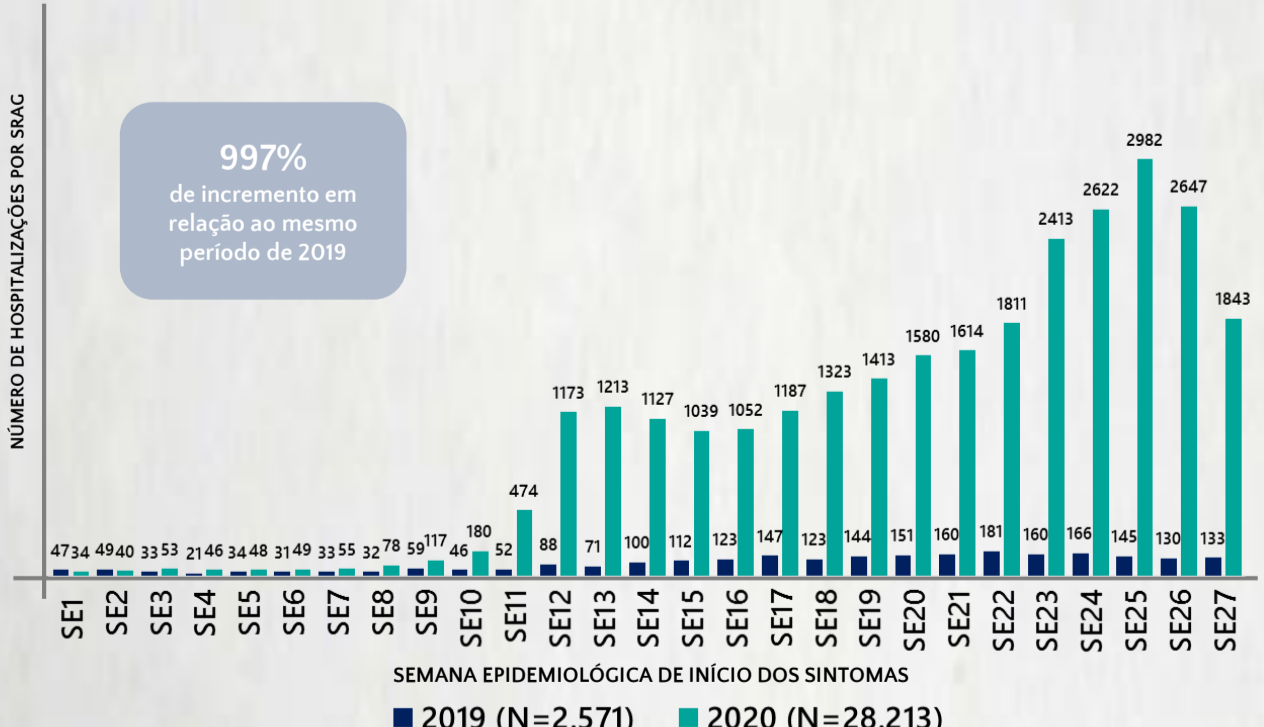

4 NÚMERO DE HOSPITALIZAÇÕES POR SÍNDROME RESPIRATÓRIA AGUDA GRAVE (SRAG) SEGUNDO SEMANA EPIDEMIOLÓGICA (SE) DE INÍCIO DE SINTOMAS, MG, 2019 E 2020

Fonte: SIVEP-Gripe. Dados parciais, sujeitos a alterações. Atualizado em 11/07/2020.

5 DADOS LABORATORIAIS DE COVID-19, REDE PÚBLICA, MINAS GERAIS, 2020

POSITIVOS

10.730

NEGATIVOS

38.967

INCONCLUSIVOS*

737

RESULTADOS LIBERADOS

50.434

EM ANÁLISE

1.653

TOTAL

52.087

* Não apresentaram resultados que pode ser concluído como positivo ou negativo.

Fonte: GAL/FUNED. COES MINAS/COVID-19/SESMG. Dados parciais, sujeitos a alterações. Atualizado em 11/07/2020.