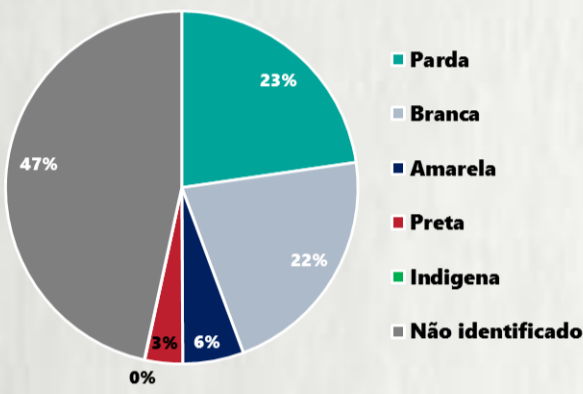

1 PERFIL EPIDEMIOLÓGICO DOS CASOS CONFIRMADOS DE COVID-19 QUE NÃO EVOLUÍRAM PARA ÓBITO, MG, 2020

POR SEXO

POR FAIXA ETÁRIA

Média de idade dos casos confirmados: 43 anos

RAÇA/COR

COMORBIDADE *

*Dados parciais, aguardando atualização dos municípios. N.I.: Não informado

Fonte: Sala de Situação/SubVS/SES-MG; E-SUS VE; SIVEP-Gripe. Dados parciais, sujeitos a alterações. Atualizado em 11/07/2020.

2 PERFIL EPIDEMIOLÓGICO DOS ÓBITOS CONFIRMADOS DE COVID-19, MG, 2020

POR FAIXA ETÁRIA

Média de idade dos óbitos confirmados*: 69 anos

76% com 60 anos ou mais

POR SEXO

RAÇA/COR

Nº DE MUNICÍPIOS COM ÓBITO

LETALIDADE

2,1%

*Os casos que evoluíram a óbito podem ter mais de uma comorbidade. Do total de óbitos confirmados, 112 não tinham comorbidade.