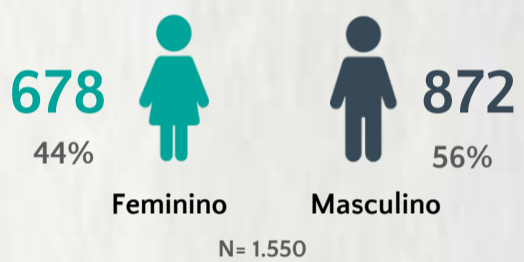

1 PERFIL EPIDEMIOLÓGICO DOS CASOS CONFIRMADOS DE COVID-19 QUE NÃO EVOLUÍRAM PARA ÓBITO, MG, 2020

POR SEXO

POR FAIXA ETÁRIA

Média de idade dos casos confirmados: 43 anos

RAÇA/COR

COMORBIDADE *

*Dados parciais, aguardando atualização dos municípios. N.I.: Não informado

Fonte: Sala de Situação/SubVS/SES-MG; E-SUS VE; SIVEP-Gripe. Dados parciais, sujeitos a alterações. Atualizado em 11/07/2020.

2 PERFIL EPIDEMIOLÓGICO DOS ÓBITOS CONFIRMADOS DE COVID-19, MG, 2020

POR FAIXA ETÁRIA

Média de idade dos óbitos confirmados*: 69 anos

76% com 60 anos ou mais

POR SEXO

RAÇA/COR

Nº DE MUNICÍPIOS COM ÓBITO

LETALIDADE

2,1%

*Os casos que evoluíram a óbito podem ter mais de uma comorbidade. Do total de óbitos confirmados, 112 não tinham comorbidade.