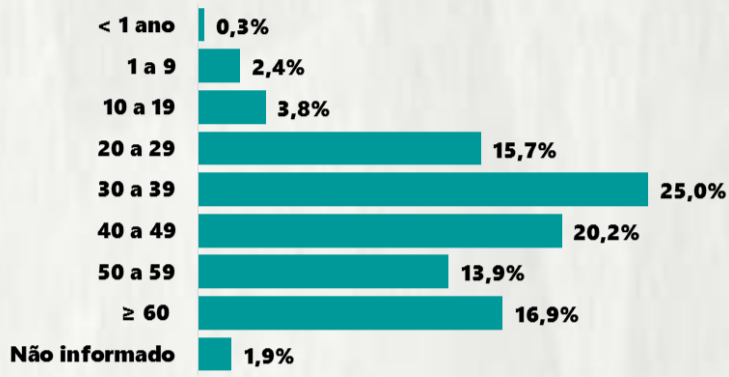

CASOS RECUPERADOS

49.050

ÓBITOS CONFIRMADOS

1.550

Fonte: Painel COVID-19 MG/Sala de Situação/SubVS/SES/MG. Dados parciais, sujeitos a alterações. Atualizado em 11/07/2020.

TOTAL DE CASOS CONFIRMADOS: soma dos casos confirmados que não evoluíram para óbito e dos óbitos confirmados por COVID-19.
CASOS RECUPERADOS: casos confirmados de COVID-19 que receberam alta hospitalar e/ou cumpriram isolamento domiciliar de 14 dias sem intercorrências.
CASOS EM ACOMPANHAMENTO: casos confirmados de COVID-19 que não evoluíram para óbito, cuja condição clínica permanece sendo acompanhada ou aguarda atualização pelos municípios.
ÓBITOS CONFIRMADOS: óbitos confirmados para COVID-19.
Dos óbitos notificados (N=3.072), 159 encontram-se em investigação e 1.363 foram descartados para COVID-19.

Nº DE CASOS CONFIRMADOS NAS ÚLTIMAS 24H

3.727

Nº DE ÓBITOS CONFIRMADOS NAS ÚLTIMAS 24H

46

Observação: o "número de casos e óbitos confirmados nas últimas 24h" pode não retratar a ocorrência de novos casos no período, mas o total de casos notificados à SES/MG nas últimas 24h.

1 PERFIL EPIDEMIOLÓGICO DOS CASOS CONFIRMADOS DE COVID-19 QUE NÃO EVOLUÍRAM PARA ÓBITO, MG, 2020

POR SEXO

POR FAIXA ETÁRIA

Média de idade dos casos confirmados: 43 anos

RAÇA/COR

COMORBIDADE *

*Dados parciais, aguardando atualização dos municípios. N.I.: Não informado

Média de idade dos óbitos confirmados*: 69 anos

76% com 60 anos ou mais

POR SEXO

RAÇA/COR

Nº DE MUNICÍPIOS COM ÓBITO

LETALIDADE

2,1%

*Os casos que evoluíram a óbito podem ter mais de uma comorbidade. Do total de óbitos confirmados, 112 não tinham comorbidade.