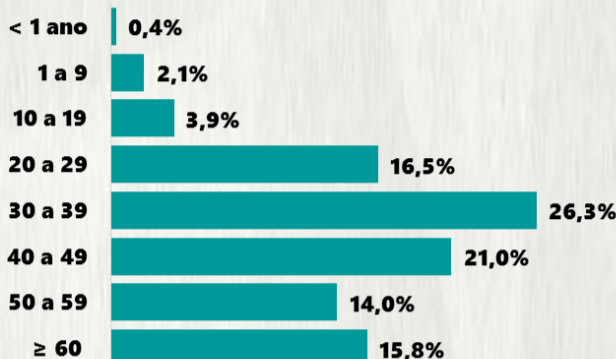

CASOS RECUPERADOS

30.469

ÓBITOS CONFIRMADOS

1.059

Fonte: Painel COVID-19 MG/Sala de Situação/SubVS/SES/MG. Dados parciais, sujeitos a alterações. Atualizado em 02/07/2020.

TOTAL DE CASOS CONFIRMADOS: soma dos casos confirmados que não evoluíram para óbito e dos óbitos confirmados por COVID-19.
CASOS RECUPERADOS: casos confirmados de COVID-19 que receberam alta hospitalar e/ou cumpriram isolamento domiciliar de 14 dias sem intercorrências.
CASOS EM ACOMPANHAMENTO: casos confirmados de COVID-19 que não evoluíram para óbito, cuja condição clínica permanece sendo acompanhada ou aguarda atualização pelos municípios.
ÓBITOS CONFIRMADOS: óbitos confirmados para COVID-19.
Dos óbitos notificados (N=2.501), 220 encontram-se em investigação e 1.222 foram descartados para COVID-19.

Nº DE CASOS CONFIRMADOS NAS ÚLTIMAS 24H

3.123

Nº DE ÓBITOS CONFIRMADOS NAS ÚLTIMAS 24H

52

1 PERFIL EPIDEMIOLÓGICO DOS CASOS CONFIRMADOS DE COVID-19 QUE NÃO EVOLUÍRAM PARA ÓBITO, MG, 2020

POR SEXO

POR FAIXA ETÁRIA

Média de idade dos casos confirmados: 42 anos

RAÇA/COR

COMORBIDADE *

*Dados parciais, aguardando atualização dos municípios. N.I.: Não informado

Fonte: Sala de Situação/SubVS/SES-MG; E-SUS VE; SIVEP-Gripe. Dados parciais, sujeitos a alterações. Atualizado em 02/07/2020.

2 PERFIL EPIDEMIOLÓGICO DOS ÓBITOS CONFIRMADOS DE COVID-19, MG, 2020

POR FAIXA ETÁRIA

Média de idade dos óbitos confirmados*: 68 anos

74% com 60 anos ou mais

POR SEXO

RAÇA/COR

Nº DE MUNICÍPIOS COM ÓBITO

*Os casos que evoluíram a óbito podem ter mais de uma comorbidade. Do total de óbitos confirmados, 78 não tinham comorbidade.