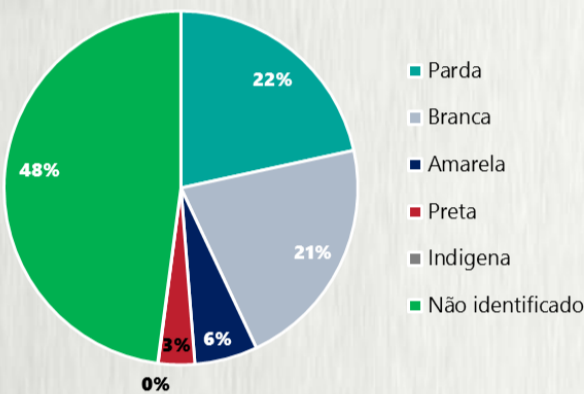

Nº DE CASOS CONFIRMADOS NAS ÚLTIMAS 24H

3.123

Nº DE ÓBITOS CONFIRMADOS NAS ÚLTIMAS 24H

52

1 PERFIL EPIDEMIOLÓGICO DOS CASOS CONFIRMADOS DE COVID-19 QUE NÃO EVOLUÍRAM PARA ÓBITO, MG, 2020

POR SEXO

POR FAIXA ETÁRIA

Média de idade dos casos confirmados: 42 anos

RAÇA/COR

COMORBIDADE *

*Dados parciais, aguardando atualização dos municípios. N.I.: Não informado

Fonte: Sala de Situação/SubVS/SES-MG; E-SUS VE; SIVEP-Gripe. Dados parciais, sujeitos a alterações. Atualizado em 02/07/2020.

2 PERFIL EPIDEMIOLÓGICO DOS ÓBITOS CONFIRMADOS DE COVID-19, MG, 2020

POR FAIXA ETÁRIA

Média de idade dos óbitos confirmados*: 68 anos

74% com 60 anos ou mais

POR SEXO

RAÇA/COR

Nº DE MUNICÍPIOS COM ÓBITO

*Os casos que evoluíram a óbito podem ter mais de uma comorbidade. Do total de óbitos confirmados, 78 não tinham comorbidade.