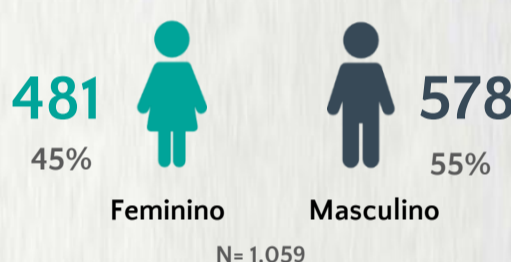

Média de idade dos casos confirmados: 42 anos

RAÇA/COR

COMORBIDADE *

*Dados parciais, aguardando atualização dos municípios. N.I.: Não informado

Fonte: Sala de Situação/SubVS/SES-MG; E-SUS VE; SIVEP-Gripe. Dados parciais, sujeitos a alterações. Atualizado em 02/07/2020.

2 PERFIL EPIDEMIOLÓGICO DOS ÓBITOS CONFIRMADOS DE COVID-19, MG, 2020

POR FAIXA ETÁRIA

Média de idade dos óbitos confirmados*: 68 anos

74% com 60 anos ou mais

POR SEXO

RAÇA/COR

Nº DE MUNICÍPIOS COM ÓBITO

*Os casos que evoluíram a óbito podem ter mais de uma comorbidade. Do total de óbitos confirmados, 78 não tinham comorbidade.