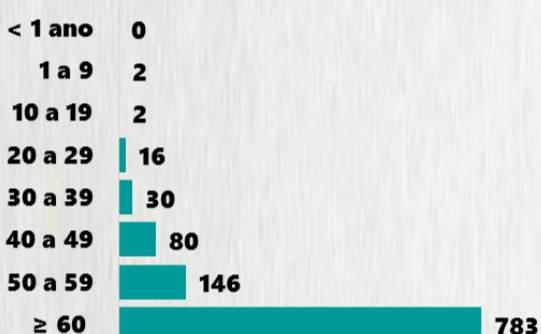

Média de idade dos casos confirmados: 42 anos

RAÇA/COR

COMORBIDADE *

*Dados parciais, aguardando atualização dos municípios. N.I.: Não informado

Fonte: Sala de Situação/SubVS/SES-MG; E-SUS VE; SIVEP-Gripe. Dados parciais, sujeitos a alterações. Atualizado em 02/07/2020.

2 PERFIL EPIDEMIOLÓGICO DOS ÓBITOS CONFIRMADOS DE COVID-19, MG, 2020

POR FAIXA ETÁRIA

Média de idade dos óbitos confirmados*: 68 anos

74% com 60 anos ou mais

POR SEXO

RAÇA/COR

Nº DE MUNICÍPIOS COM ÓBITO

*Os casos que evoluíram a óbito podem ter mais de uma comorbidade. Do total de óbitos confirmados, 78 não tinham comorbidade.