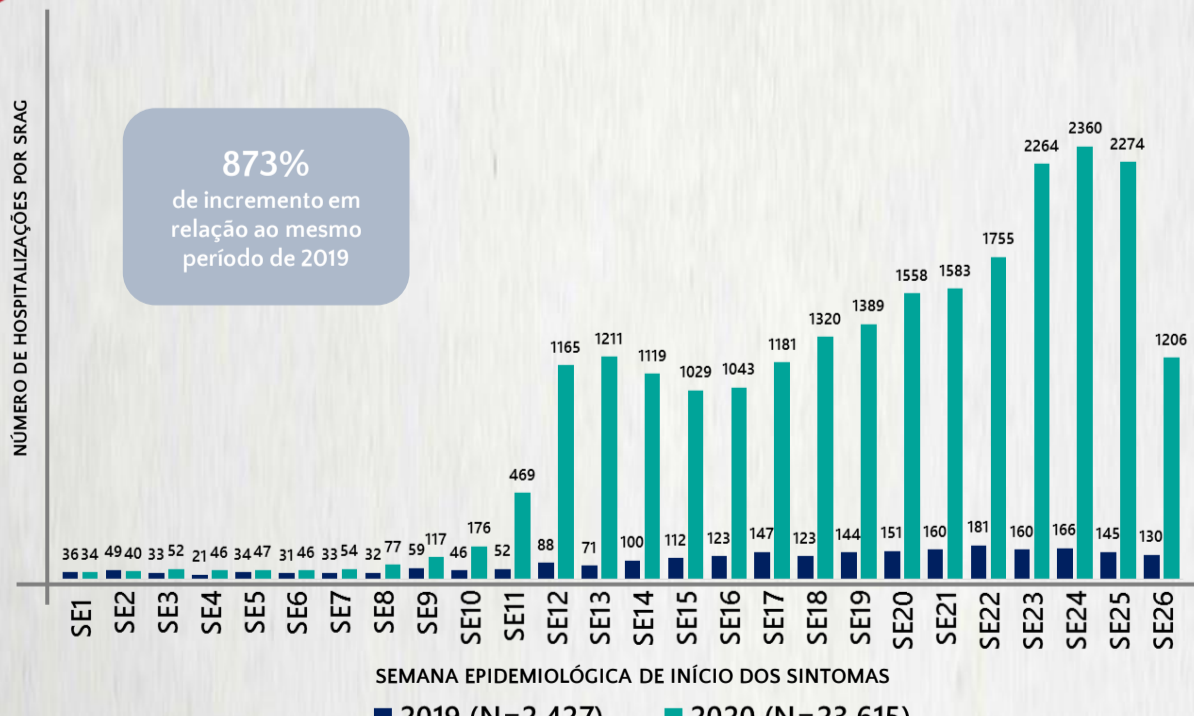

4 NÚMERO DE HOSPITALIZAÇÕES POR SÍNDROME RESPIRATÓRIA AGUDA GRAVE (SRAG) SEGUNDO SEMANA EPIDEMIOLÓGICA (SE) DE INÍCIO DE SINTOMAS, MG, 2019 E 2020

Fonte: SIVEP-Gripe. Dados parciais, sujeitos a alterações. Atualizado em 02/07/2020.

5 DADOS LABORATORIAIS DE COVID-19, REDE PÚBLICA, MINAS GERAIS, 2020

POSITIVOS

7.395

NEGATIVOS

32.407

INCONCLUSIVOS*

500

RESULTADOS LIBERADOS

40.302

EM ANÁLISE

983

TOTAL

41.285

* Não apresentaram resultados que pode ser concluído como positivo ou negativo.

Fonte: GAL/FUNED. COES MINAS/COVID-19/SESMG. Dados parciais, sujeitos a alterações. Atualizado em 02/07/2020.