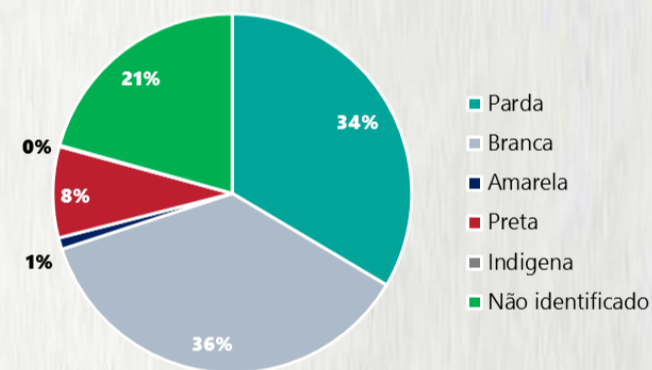

Média de idade dos casos confirmados: 42 anos

RAÇA/COR

COMORBIDADE *

*Dados parciais, aguardando atualização dos municípios. N.I.: Não informado

Fonte: Sala de Situação/SubVS/SES-MG; E-SUS VE; SIVEP-Gripe. Dados parciais, sujeitos a alterações. Atualizado em 02/07/2020.

2 PERFIL EPIDEMIOLÓGICO DOS ÓBITOS CONFIRMADOS DE COVID-19, MG, 2020

POR FAIXA ETÁRIA

Média de idade dos óbitos confirmados*: 68 anos

74% com 60 anos ou mais

POR SEXO

RAÇA/COR

Nº DE MUNICÍPIOS COM ÓBITO

*Os casos que evoluíram a óbito podem ter mais de uma comorbidade. Do total de óbitos confirmados, 78 não tinham comorbidade.