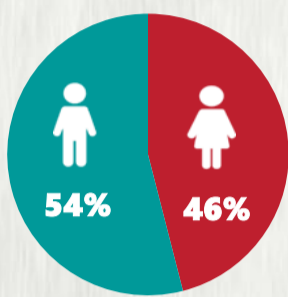

BOLETIM EPIDEMIOLÓGICO

COVID-19: Doença causada pelo coronavírus – 19

02 de julho de 2020 – 10:00

CENÁRIO EM MINAS GERAIS COVID-19 Coronavírus

TOTAL DE CASOS CONFIRMADOS

50.707

CASOS EM ACOMPANHAMENTO

19.179

CASOS RECUPERADOS

30.469

ÓBITOS CONFIRMADOS

1.059

Fonte: Painel COVID-19 MG/Sala de Situação/SubVS/SES/MG. Dados parciais, sujeitos a alterações. Atualizado em 02/07/2020.

TOTAL DE CASOS CONFIRMADOS: soma dos casos confirmados que não evoluíram para óbito e dos óbitos confirmados por COVID-19.
CASOS RECUPERADOS: casos confirmados de COVID-19 que receberam alta hospitalar e/ou cumpriram isolamento domiciliar de 14 dias sem intercorrências.
CASOS EM ACOMPANHAMENTO: casos confirmados de COVID-19 que não evoluíram para óbito, cuja condição clínica permanece sendo acompanhada ou aguarda atualização pelos municípios.
ÓBITOS CONFIRMADOS: óbitos confirmados para COVID-19.
Dos óbitos notificados (N=2.501), 220 encontram-se em investigação e 1.222 foram descartados para COVID-19.

Nº DE CASOS CONFIRMADOS NAS ÚLTIMAS 24H

3.123

Nº DE ÓBITOS CONFIRMADOS NAS ÚLTIMAS 24H

52

1 PERFIL EPIDEMIOLÓGICO DOS CASOS CONFIRMADOS DE COVID-19 QUE NÃO EVOLUÍRAM PARA ÓBITO, MG, 2020

POR SEXO