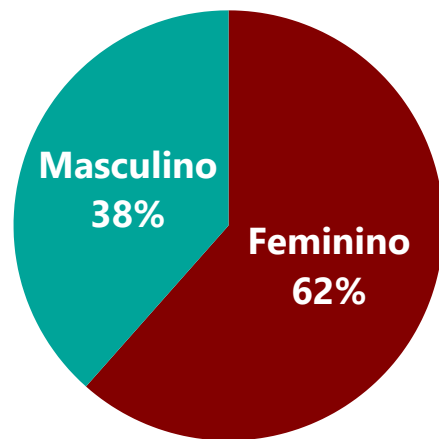

1

PERFIL EPIDEMIOLÓGICO DOS CASOS NOTIFICADOS DE REINFEÇÃO POR COVID-19, MG, 2022.

Porcentagem de Casos por Sexo

COMORBIDADE*

12%

19%

69%

*Dados parciais, aguardando atualização dos municípios.
N.I.: Não Informado