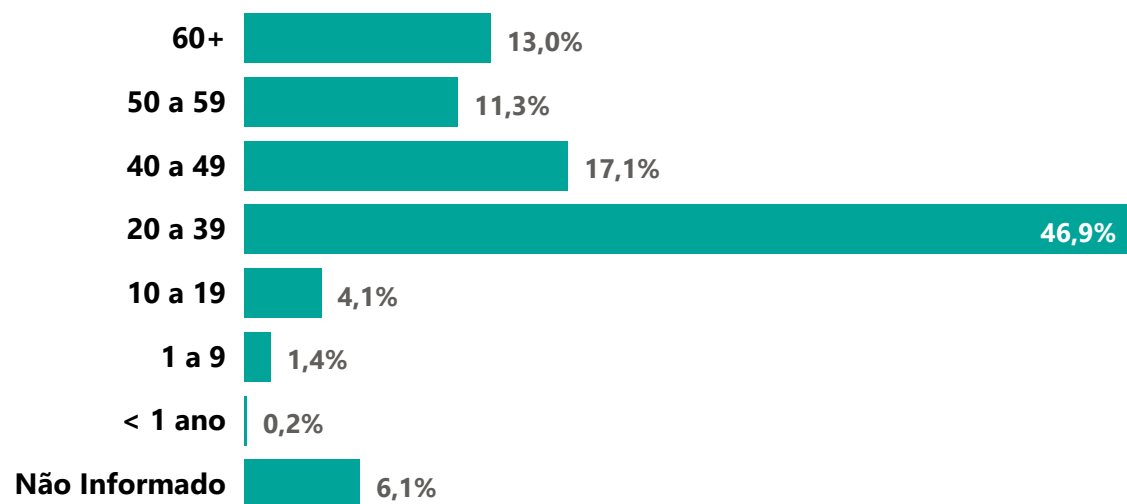

# PERFIL EPIDEMIOLÓGICO DOS CASOS NOTIFICADOS DE REINFEÇÃO POR COVID-19, MG, 2022.

Porcentagem de Casos por Sexo

COMORBIDADE\*

12%

19%

69%

\*Dados parciais, aguardando atualização dos municípios.  
N.I.: Não Informado

Porcentagem de Casos por Faixa Etária

**Média de Idade dos Casos Confirmados: 40 anos**