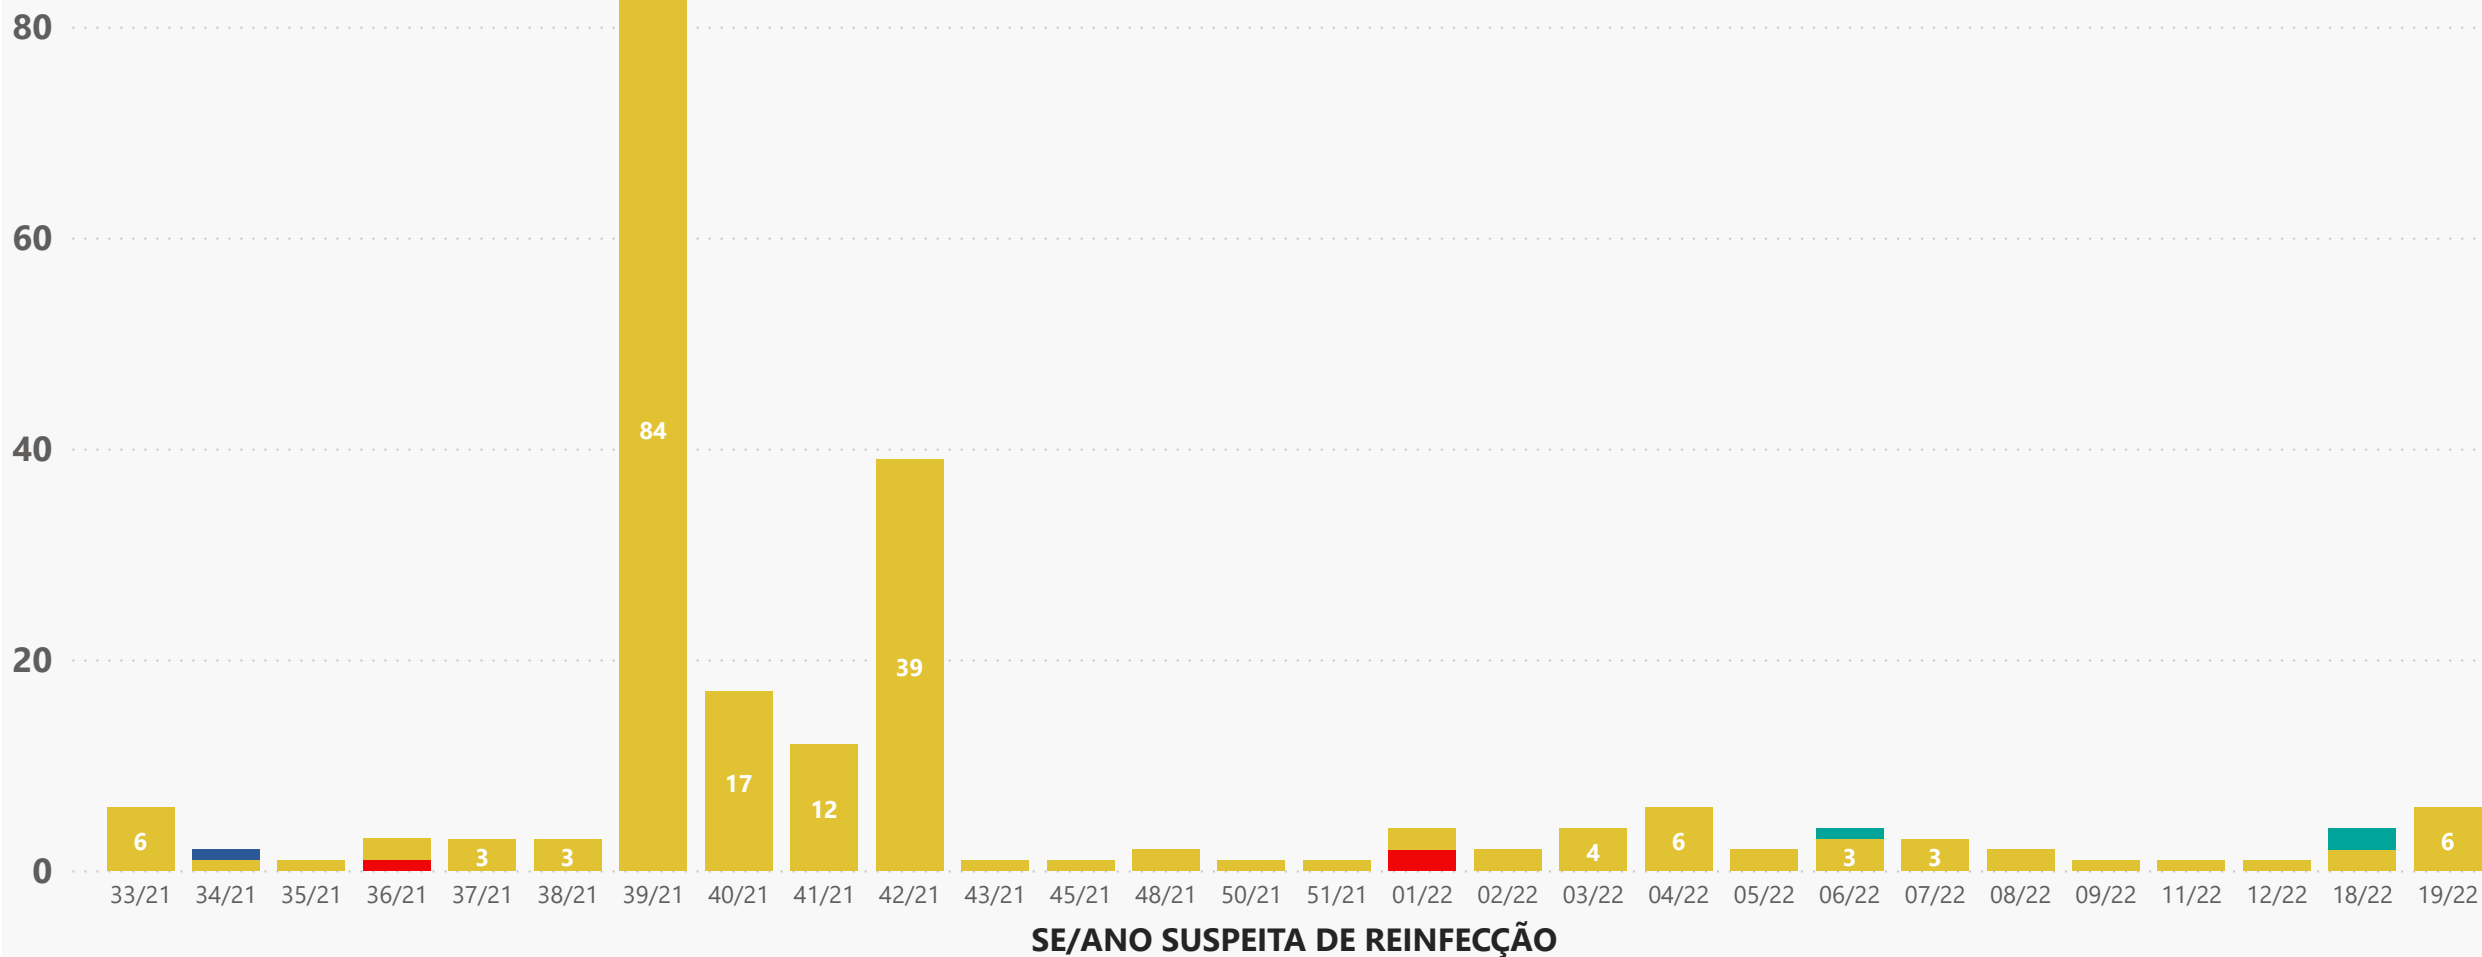

2 DISTRIBUIÇÃO DE CASOS POR SEMANA DE NOTIFICAÇÃO, SEGUNDO CLASSIFICAÇÃO FINAL, MINAS GERAIS, 2022.

RESULTADO ● CONFIRMADO ● INCONCLUSIVO ● PROVÁVEL ● SUSPEITO

Fonte: CDAT/DVAT/SVE/SUBVS/SESMG.

Dados parciais, sujeitos a alterações. Atualizado em 11/05/22