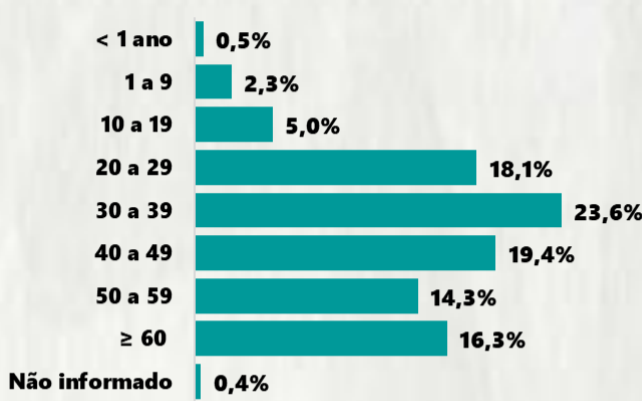

Nº DE CASOS CONFIRMADOS
NAS ÚLTIMAS 24H

5.865

Nº DE ÓBITOS CONFIRMADOS
NAS ÚLTIMAS 24H

24

Observação: o "número de casos e óbitos confirmados nas últimas 24h" pode não retratar a ocorrência de novos casos no período, mas o total de casos notificados à SES/MG nas últimas 24h.

1 PERFIL EPIDEMIOLÓGICO DOS CASOS CONFIRMADOS DE COVID-19 QUE NÃO EVOLUÍRAM PARA ÓBITO, MG, 2021

POR SEXO

RAÇA/COR

POR FAIXA ETÁRIA

Média de idade dos casos
confirmados: 42 anos

COMORBIDADE *

SIM 7% NÃO 7% N.I. 86%

2 PERFIL EPIDEMIOLÓGICO DOS ÓBITOS CONFIRMADOS DE COVID-19, MG, 2021

POR SEXO

POR FAIXA ETÁRIA

Média de idade dos
óbitos confirmados*:
71 anos

80%
com 60 anos ou
mais

COMORBIDADE *

73%
dos óbitos com
comorbidade