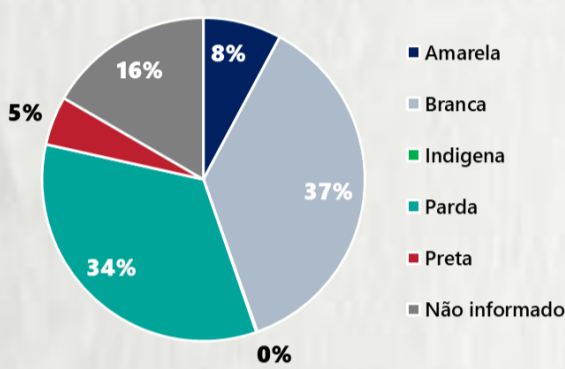

CASOS EM
ACOMPANHAMENTO

61.471

CASOS
RECUPERADOS

576.978

ÓBITOS
CONFIRMADOS

13.507

Fonte: Painel COVID-19 MG/Sala de Situação/SubVS/SES/MG. Dados parciais, sujeitos a alterações. Atualizado em 19/01/2021.

TOTAL DE CASOS CONFIRMADOS: soma dos casos confirmados que não evoluíram para óbito e dos óbitos confirmados por COVID-19.
CASOS RECUPERADOS: casos confirmados de COVID-19 que receberam alta hospitalar e/ou cumpriram isolamento domiciliar de 10 dias E estão há 72h assintomáticos (sem a utilização de medicamentos sintomáticos) E sem intercorrências.
CASOS EM ACOMPANHAMENTO: casos confirmados de COVID-19 que não evoluíram para óbito, cuja condição clínica permanece sendo acompanhada ou aguarda atualização pelos municípios.
ÓBITOS CONFIRMADOS: óbitos confirmados para COVID-19.

Nº DE CASOS CONFIRMADOS
NAS ÚLTIMAS 24H

5.865

Nº DE ÓBITOS CONFIRMADOS
NAS ÚLTIMAS 24H

24

Observação: o "número de casos e óbitos confirmados nas últimas 24h" pode não retratar a ocorrência de novos casos no período, mas o total de casos notificados à SES/MG nas últimas 24h.

1 PERFIL EPIDEMIOLÓGICO DOS CASOS CONFIRMADOS DE COVID-19 QUE NÃO EVOLUÍRAM PARA ÓBITO, MG, 2021

POR SEXO

RAÇA/COR

POR FAIXA ETÁRIA

Média de idade dos casos
confirmados: 42 anos

COMORBIDADE *

SIM 7% NÃO 7% N.I. 86%