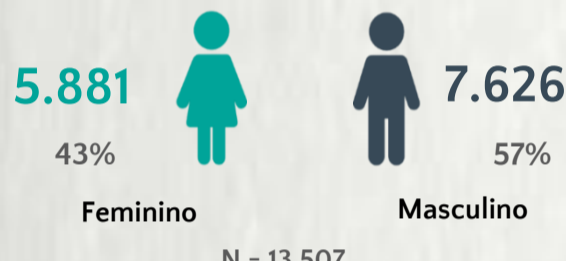

1 PERFIL EPIDEMIOLÓGICO DOS CASOS CONFIRMADOS DE COVID-19 QUE NÃO EVOLUÍRAM PARA ÓBITO, MG, 2021

POR SEXO

RAÇA/COR

POR FAIXA ETÁRIA

Média de idade dos casos
confirmados: 42 anos

COMORBIDADE *

SIM 7% NÃO 7% N.I. 86%

2 PERFIL EPIDEMIOLÓGICO DOS ÓBITOS CONFIRMADOS DE COVID-19, MG, 2021

POR SEXO

POR FAIXA ETÁRIA

Média de idade dos
óbitos confirmados*:
71 anos

80%
com 60 anos ou
mais

COMORBIDADE *

73%
dos óbitos com
comorbidade