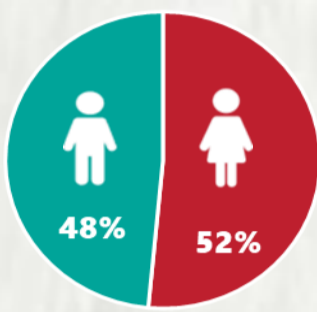

1 PERFIL EPIDEMIOLÓGICO DOS CASOS CONFIRMADOS DE COVID-19 QUE NÃO EVOLUÍRAM PARA ÓBITO, MG, 2021

POR SEXO

RAÇA/COR

POR FAIXA ETÁRIA

Média de idade dos casos
confirmados: 42 anos

COMORBIDADE *

SIM 7% NÃO 7% N.I. 86%