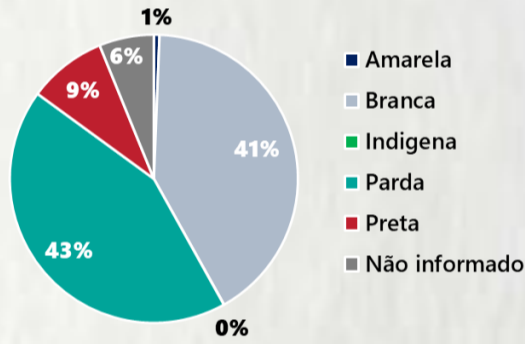

2 PERFIL EPIDEMIOLÓGICO DOS ÓBITOS CONFIRMADOS DE COVID-19, MG, 2021

POR SEXO

POR FAIXA ETÁRIA

Média de idade dos
óbitos confirmados*:
71 anos

80%
com 60 anos ou
mais

COMORBIDADE *

73%
dos óbitos com
comorbidade

RAÇA/COR

Nº DE MUNICÍPIOS COM ÓBITO

LETALIDADE

2,1%

ÓBITOS REGISTRADOS NAS ÚLTIMAS 24 HORAS, POR DATA DE OCORRÊNCIA

*O aumento no número de óbitos registrados nas últimas 24h pode não representar um aumento na transmissão, mas a qualificação do sistema de informação, com encerramento de óbitos ocorridos anteriormente e que estavam em investigação.