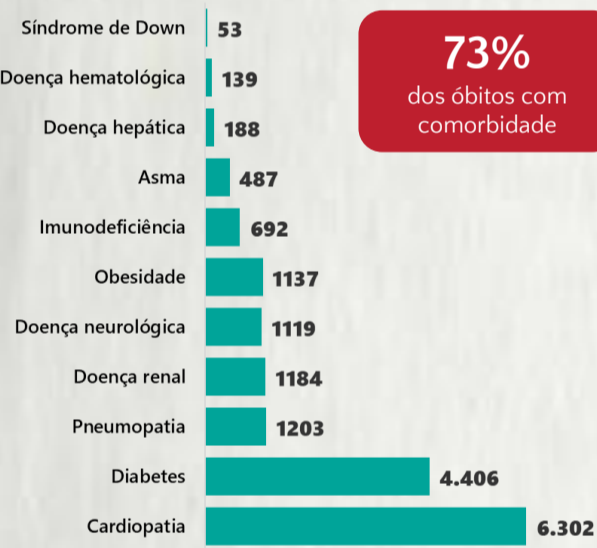

1 PERFIL EPIDEMIOLÓGICO DOS CASOS CONFIRMADOS DE COVID-19 QUE NÃO EVOLUÍRAM PARA ÓBITO, MG, 2021

POR SEXO

RAÇA/COR

POR FAIXA ETÁRIA

Média de idade dos casos
confirmados: 42 anos

COMORBIDADE *

SIM 7% NÃO 7% N.I. 86%

*Dados parciais, aguardando atualização dos municípios. N.I.: Não informado

Fonte: Sala de Situação/SubVS/SES-MG; E-SUS VE; SIVEP-Gripe. Dados parciais, sujeitos a alterações. Atualizado em 19/01/2021.

2 PERFIL EPIDEMIOLÓGICO DOS ÓBITOS CONFIRMADOS DE COVID-19, MG, 2021

POR SEXO

POR FAIXA ETÁRIA

Média de idade dos
óbitos confirmados*:
71 anos

80%
com 60 anos ou
mais

COMORBIDADE *

73%
dos óbitos com
comorbidade

RAÇA/COR

Nº DE MUNICÍPIOS COM ÓBITO

LETALIDADE

2,1%

ÓBITOS REGISTRADOS NAS ÚLTIMAS 24 HORAS, POR DATA DE OCORRÊNCIA

*O aumento no número de óbitos registrados nas últimas 24h pode não representar um aumento na transmissão, mas a qualificação do sistema de informação, com encerramento de óbitos ocorridos anteriormente e que estavam em investigação.