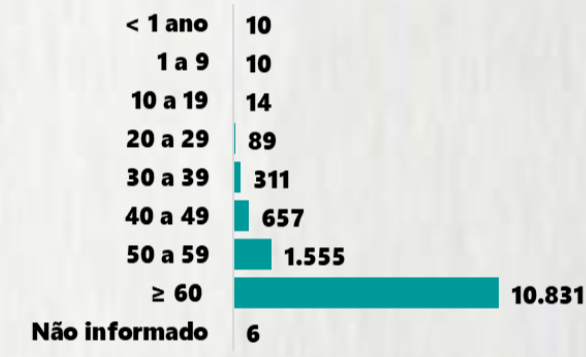

Nº DE CASOS CONFIRMADOS
NAS ÚLTIMAS 24H

2.482

Nº DE ÓBITOS CONFIRMADOS
NAS ÚLTIMAS 24H

18

Observação: o "número de casos e óbitos confirmados nas últimas 24h" pode não retratar a ocorrência de novos casos no período, mas o total de casos notificados à SES/MG nas últimas 24h.

1 PERFIL EPIDEMIOLÓGICO DOS CASOS CONFIRMADOS DE COVID-19 QUE NÃO EVOLUÍRAM PARA ÓBITO, MG, 2021

POR SEXO

POR FAIXA ETÁRIA

RAÇA/COR

Média de idade dos casos
confirmados: 42 anos

COMORBIDADE *

*Dados parciais, aguardando atualização dos municípios. N.I.: Não informado

Fonte: Sala de Situação/SubVS/SES-MG; E-SUS VE; SIVEP-Gripe. Dados parciais, sujeitos a alterações. Atualizado em 18/01/2021.

2 PERFIL EPIDEMIOLÓGICO DOS ÓBITOS CONFIRMADOS DE COVID-19, MG, 2021

POR SEXO

POR FAIXA ETÁRIA

COMORBIDADE *

73%
dos óbitos com
comorbidade

Média de idade dos
óbitos confirmados*:
71 anos

80%
com 60 anos ou
mais

RAÇA/COR

Nº DE MUNICÍPIOS COM ÓBITO

LETALIDADE