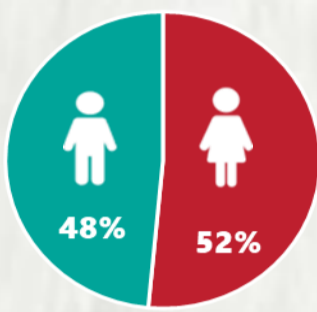

1 PERFIL EPIDEMIOLÓGICO DOS CASOS CONFIRMADOS DE COVID-19 QUE NÃO EVOLUÍRAM PARA ÓBITO, MG, 2021

POR SEXO

POR FAIXA ETÁRIA

RAÇA/COR

Média de idade dos casos
confirmados: 42 anos

COMORBIDADE *

*Dados parciais, aguardando atualização dos municípios. N.I.: Não informado