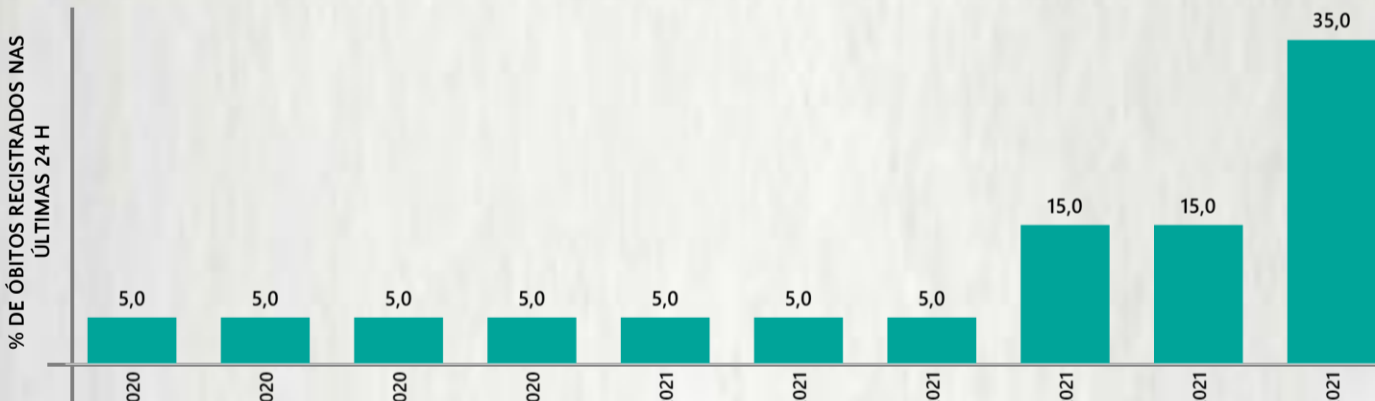

Fonte: Sala de Situação/SubVS/SES-MG; E-SUS VE; SIVEP-Gripe. Dados parciais, sujeitos a alterações. Atualizado em 18/01/2021.

2 PERFIL EPIDEMIOLÓGICO DOS ÓBITOS CONFIRMADOS DE COVID-19, MG, 2021

POR SEXO

POR FAIXA ETÁRIA

COMORBIDADE *

73%
dos óbitos com
comorbidade

Média de idade dos
óbitos confirmados*:
71 anos

80%
com 60 anos ou
mais

RAÇA/COR

Nº DE MUNICÍPIOS COM ÓBITO

LETALIDADE

ÓBITOS REGISTRADOS NAS ÚLTIMAS 24 HORAS, POR DATA DE OCORRÊNCIA

*O aumento no número de óbitos registrados nas últimas 24h pode não representar um aumento na transmissão, mas a qualificação do sistema de informação, com encerramento de óbitos ocorridos anteriormente e que estavam em investigação.