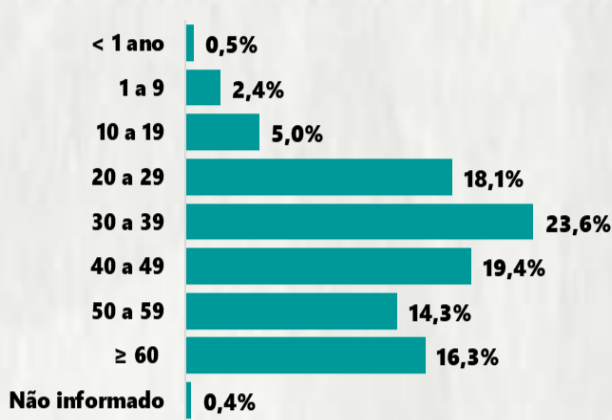

CASOS EM
ACOMPANHAMENTO

62.350

CASOS
RECUPERADOS

570.258

ÓBITOS
CONFIRMADOS

13.483

Fonte: Painel COVID-19 MG/Sala de Situação/SubVS/SES/MG. Dados parciais, sujeitos a alterações. Atualizado em 18/01/2021.

TOTAL DE CASOS CONFIRMADOS: soma dos casos confirmados que não evoluíram para óbito e dos óbitos confirmados por COVID-19.
CASOS RECUPERADOS: casos confirmados de COVID-19 que receberam alta hospitalar e/ou cumpriram isolamento domiciliar de 10 dias E estão há 72h assintomáticos (sem a utilização de medicamentos sintomáticos) E sem intercorrências.
CASOS EM ACOMPANHAMENTO: casos confirmados de COVID-19 que não evoluíram para óbito, cuja condição clínica permanece sendo acompanhada ou aguarda atualização pelos municípios.
ÓBITOS CONFIRMADOS: óbitos confirmados para COVID-19.

Nº DE CASOS CONFIRMADOS
NAS ÚLTIMAS 24H

2.482

Nº DE ÓBITOS CONFIRMADOS
NAS ÚLTIMAS 24H

18

Observação: o "número de casos e óbitos confirmados nas últimas 24h" pode não retratar a ocorrência de novos casos no período, mas o total de casos notificados à SES/MG nas últimas 24h.

1 PERFIL EPIDEMIOLÓGICO DOS CASOS CONFIRMADOS DE COVID-19 QUE NÃO EVOLUÍRAM PARA ÓBITO, MG, 2021

POR SEXO

POR FAIXA ETÁRIA

RAÇA/COR

Média de idade dos casos
confirmados: 42 anos

COMORBIDADE *

*Dados parciais, aguardando atualização dos municípios. N.I.: Não informado