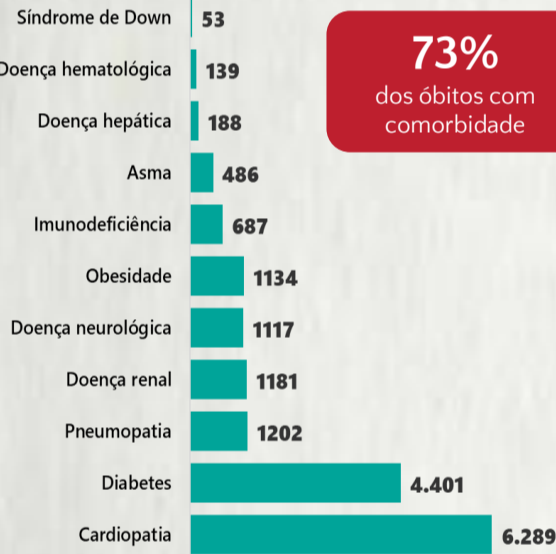

Nº DE CASOS CONFIRMADOS
NAS ÚLTIMAS 24H

2.482

Nº DE ÓBITOS CONFIRMADOS
NAS ÚLTIMAS 24H

18

Observação: o "número de casos e óbitos confirmados nas últimas 24h" pode não retratar a ocorrência de novos casos no período, mas o total de casos notificados à SES/MG nas últimas 24h.

1 PERFIL EPIDEMIOLÓGICO DOS CASOS CONFIRMADOS DE COVID-19 QUE NÃO EVOLUÍRAM PARA ÓBITO, MG, 2021

POR SEXO

POR FAIXA ETÁRIA

RAÇA/COR

Média de idade dos casos
confirmados: 42 anos

COMORBIDADE *

*Dados parciais, aguardando atualização dos municípios. N.I.: Não informado

Fonte: Sala de Situação/SubVS/SES-MG; E-SUS VE; SIVEP-Gripe. Dados parciais, sujeitos a alterações. Atualizado em 18/01/2021.

2 PERFIL EPIDEMIOLÓGICO DOS ÓBITOS CONFIRMADOS DE COVID-19, MG, 2021

POR SEXO

POR FAIXA ETÁRIA

COMORBIDADE *

73%
dos óbitos com
comorbidade

Média de idade dos
óbitos confirmados*:
71 anos

80%
com 60 anos ou
mais

RAÇA/COR

Nº DE MUNICÍPIOS COM ÓBITO

LETALIDADE