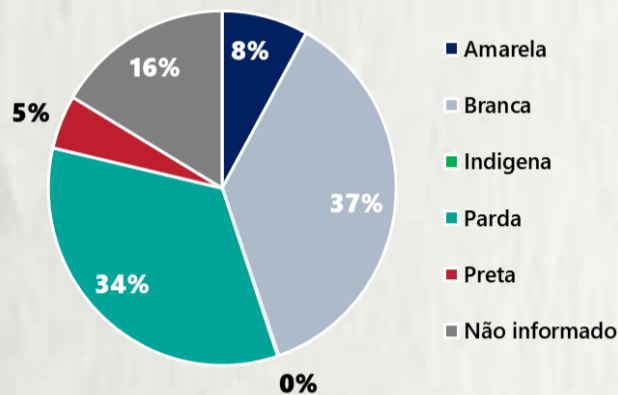

1 PERFIL EPIDEMIOLÓGICO DOS CASOS CONFIRMADOS DE COVID-19 QUE NÃO EVOLUÍRAM PARA ÓBITO, MG, 2021

POR SEXO

POR FAIXA ETÁRIA

RAÇA/COR

Média de idade dos casos
confirmados: 42 anos

COMORBIDADE *

*Dados parciais, aguardando atualização dos municípios. N.I.: Não informado

Fonte: Sala de Situação/SubVS/SES-MG; E-SUS VE; SIVEP-Gripe. Dados parciais, sujeitos a alterações. Atualizado em 18/01/2021.

2 PERFIL EPIDEMIOLÓGICO DOS ÓBITOS CONFIRMADOS DE COVID-19, MG, 2021

POR SEXO

POR FAIXA ETÁRIA

COMORBIDADE *

73%
dos óbitos com
comorbidade

Média de idade dos
óbitos confirmados*:
71 anos

80%
com 60 anos ou
mais

RAÇA/COR

Nº DE MUNICÍPIOS COM ÓBITO

LETALIDADE