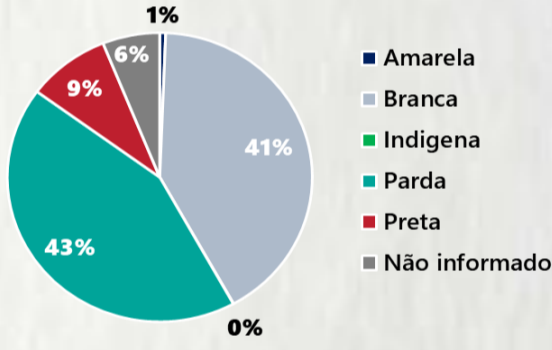

POR FAIXA ETÁRIA

COMORBIDADE *

73%
dos óbitos com
comorbidade

Média de idade dos
óbitos confirmados*:
71 anos

80%
com 60 anos ou
mais

RAÇA/COR

Nº DE MUNICÍPIOS COM ÓBITO

LETALIDADE

ÓBITOS REGISTRADOS NAS ÚLTIMAS 24 HORAS, POR DATA DE OCORRÊNCIA

*O aumento no número de óbitos registrados nas últimas 24h pode não representar um aumento na transmissão, mas a qualificação do sistema de informação, com encerramento de óbitos ocorridos anteriormente e que estavam em investigação.