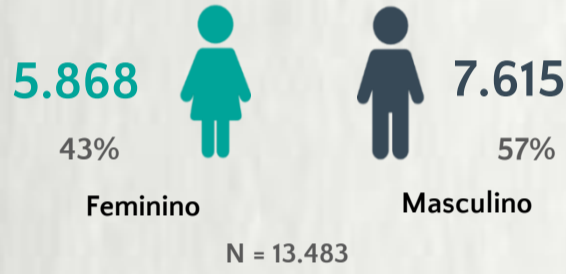

Nº DE CASOS CONFIRMADOS
NAS ÚLTIMAS 24H

2.482

Nº DE ÓBITOS CONFIRMADOS
NAS ÚLTIMAS 24H

18

Observação: o "número de casos e óbitos confirmados nas últimas 24h" pode não retratar a ocorrência de novos casos no período, mas o total de casos notificados à SES/MG nas últimas 24h.

1 PERFIL EPIDEMIOLÓGICO DOS CASOS CONFIRMADOS DE COVID-19 QUE NÃO EVOLUÍRAM PARA ÓBITO, MG, 2021

POR SEXO

POR FAIXA ETÁRIA

RAÇA/COR

Média de idade dos casos
confirmados: 42 anos

COMORBIDADE *

*Dados parciais, aguardando atualização dos municípios. N.I.: Não informado

Fonte: Sala de Situação/SubVS/SES-MG; E-SUS VE; SIVEP-Gripe. Dados parciais, sujeitos a alterações. Atualizado em 18/01/2021.

2 PERFIL EPIDEMIOLÓGICO DOS ÓBITOS CONFIRMADOS DE COVID-19, MG, 2021

POR SEXO

POR FAIXA ETÁRIA

COMORBIDADE *

73%
dos óbitos com
comorbidade

Média de idade dos
óbitos confirmados*:
71 anos

80%
com 60 anos ou
mais

RAÇA/COR

Nº DE MUNICÍPIOS COM ÓBITO

LETALIDADE