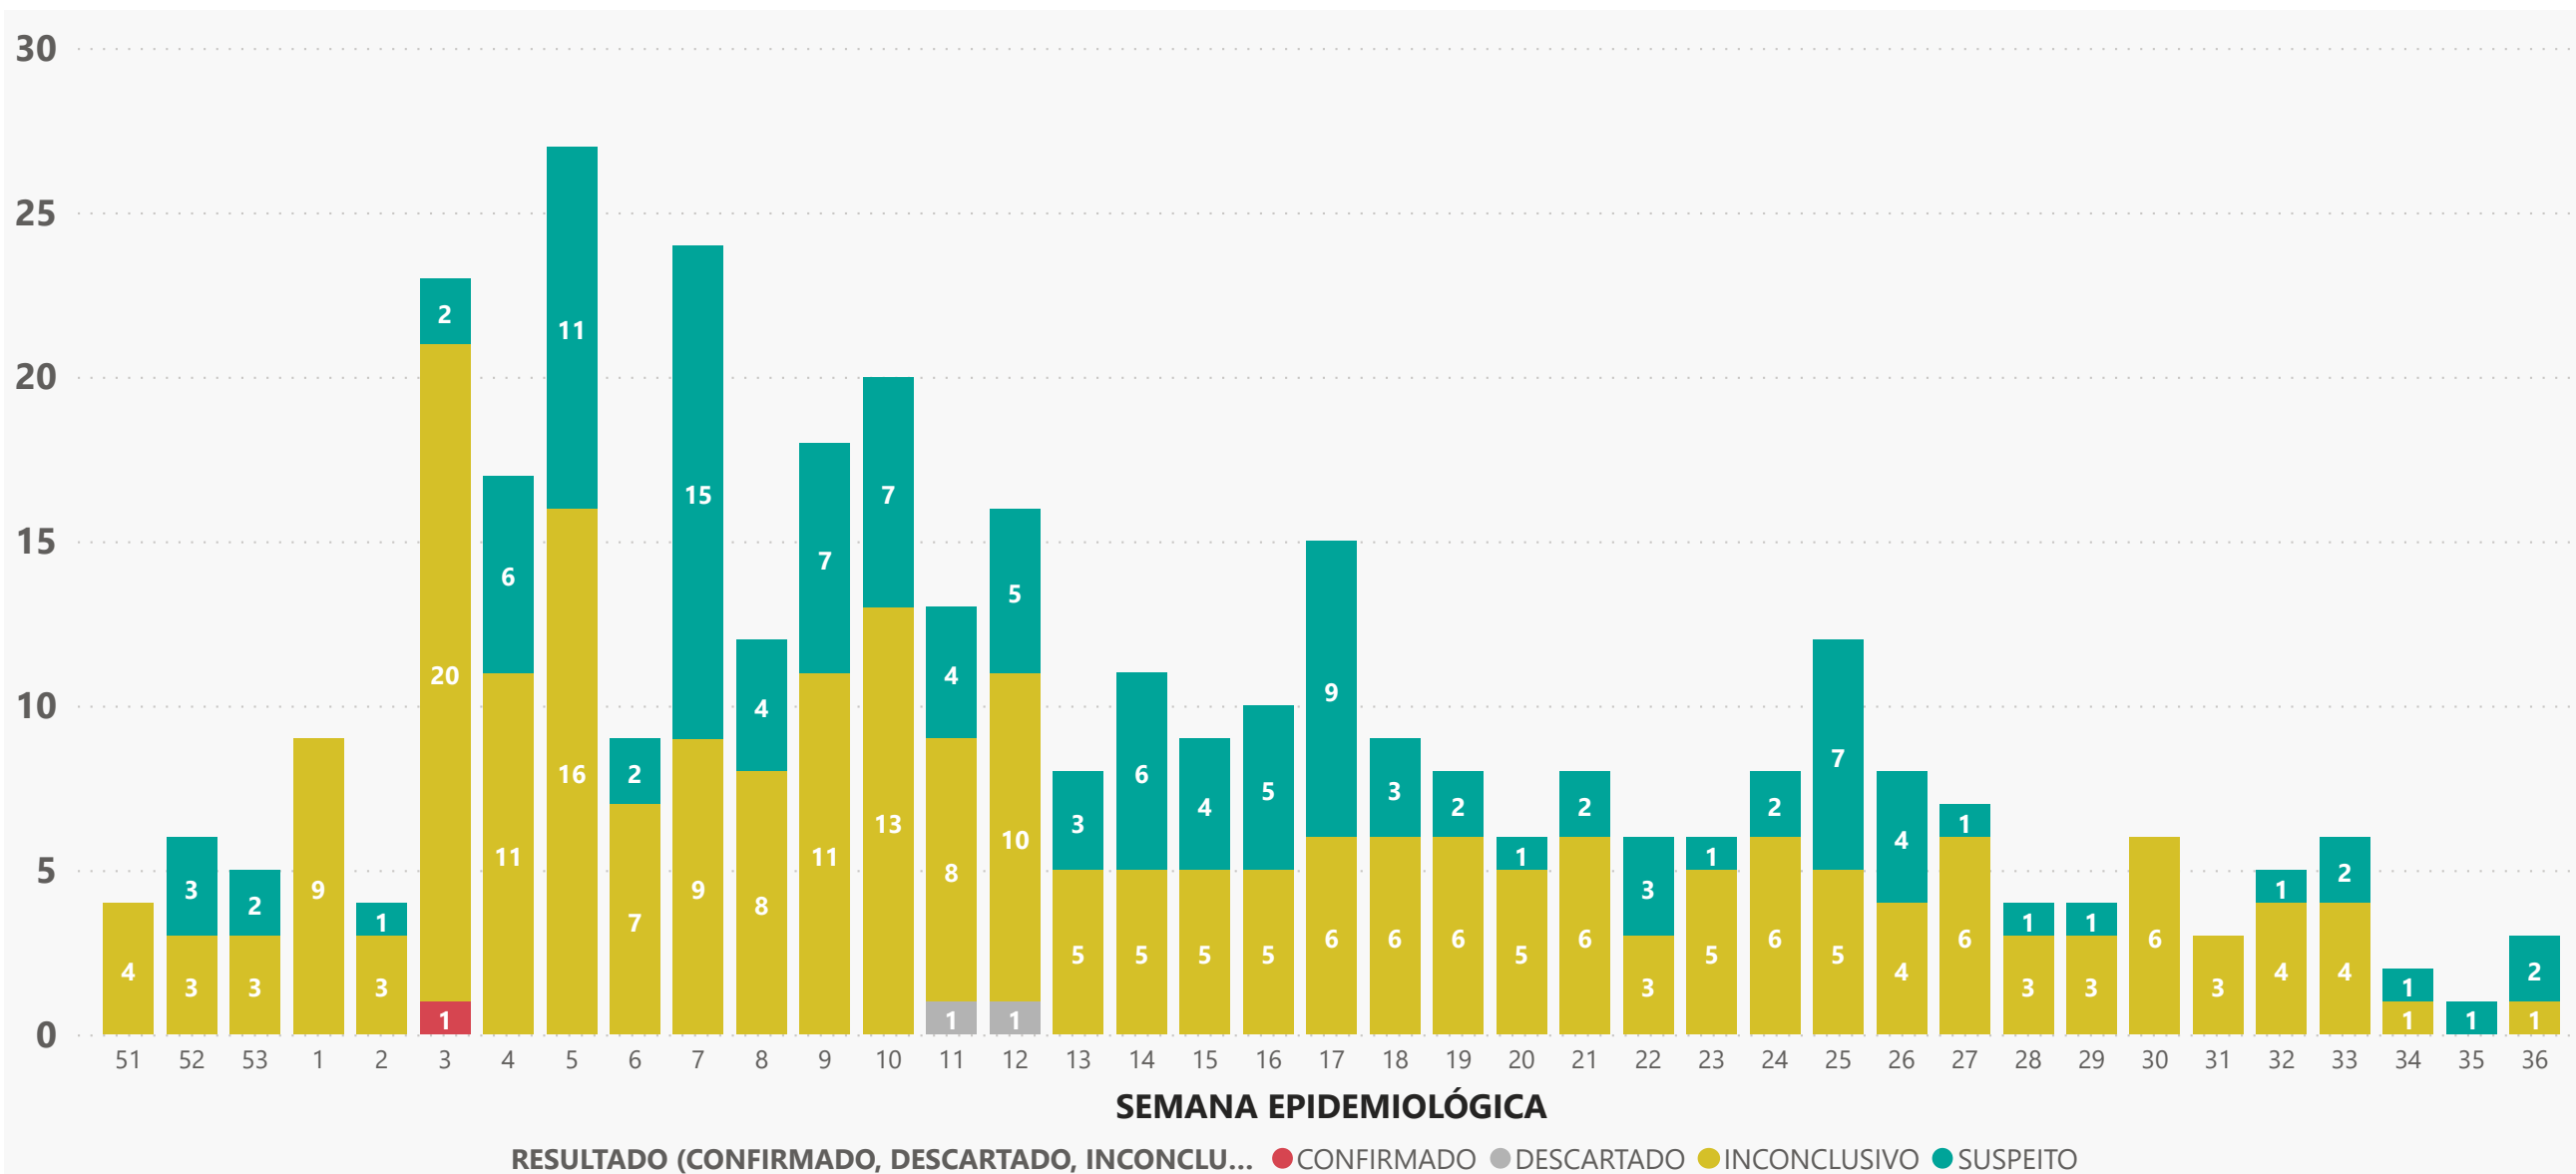

2

DISTRIBUIÇÃO DE CASOS POR SEMANA DE NOTIFICAÇÃO, SEGUNDO CLASSIFICAÇÃO FINAL, MINAS GERAIS, 2021.

Fonte: CDAT/DVAT/SVE/SUBVS/SESMG.

Dados parciais, sujeitos a alterações. Atualizado em 12/09/21