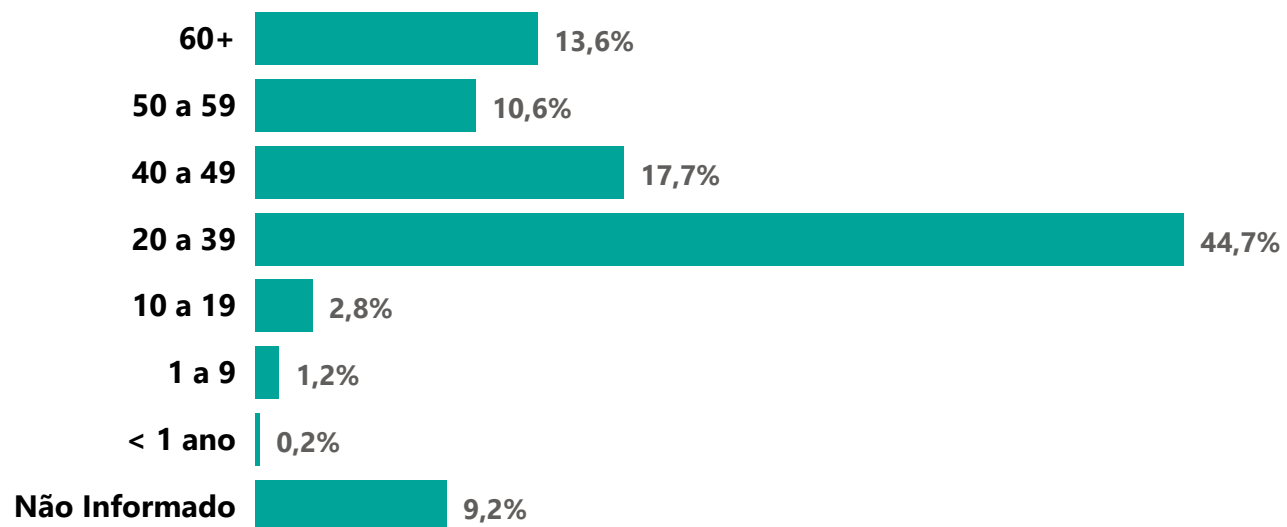

# PERFIL EPIDEMIOLÓGICO DOS CASOS NOTIFICADOS DE REINFEÇÃO POR COVID-19, MG, 2021.

Porcentagem de Casos por Sexo

COMORBIDADE\*

14%

26%

60%

\*Dados parciais, aguardando atualização dos municípios.  
N.I.: Não Informado

Porcentagem de Casos por Faixa Etária

**Média de Idade dos Casos Confirmados: 41 anos**

2